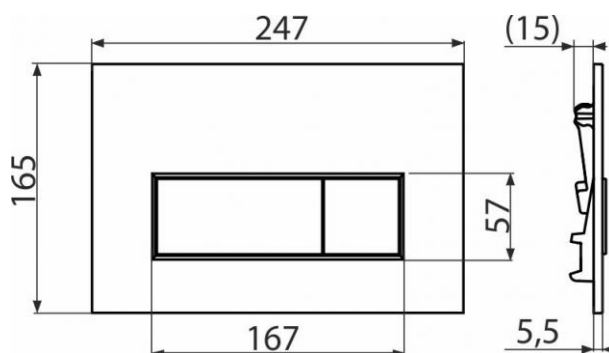

M570 THIN

Ovládací tlačítko pro předstěnové instalační systémy, bílá

Použití

Pro předstěnové instalační systémy a WC nádrže pro zadržování

Vlastnosti

- Ploché tlačítko, tloušťka pouze 5,5 mm
- Dvoučinné mechanické splachování
- Kompatibilní pro všechny předstěnové instalační systémy a nádrže pro zadržování ALCAPLAST
- Povrchová úprava: bílá
- Materiál: plast

Rozsah dodávky

- Tlačítko
- Upevňovací rámeček tlačítka
- Závitová úchytka rámečku tlačítka 2 ks

Objednací kód

Kód	EAN
M570	8595580558604

M570 THIN

Ovládací tlačítko pro předstěnové instalační systémy, bílá

Technické parametry

- Ovládací síla < 20 N

Záruky

2/2 let

Celní kód

39269097

Hmotnost (kus)	0,3277 kg
Hmotnost (balení)	8,1925 kg
Hmotnost (paleta)	229,39 kg
Rozměr (kus)	250×170×36 mm
Rozměr (balení)	595×395×245 mm
Množství (balení)	25 ks
Množství (paleta)	700 ks