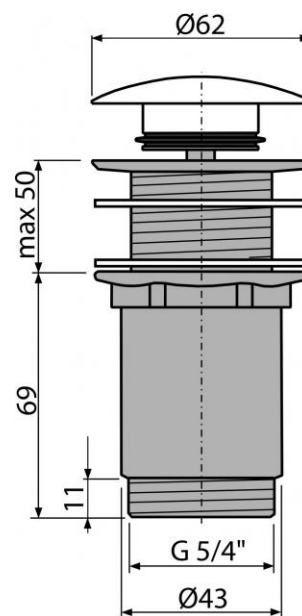

A395B

Výpust umyvadlová click/clack 5/4" celokovová bez přepadu bílá, velká zátka, pro plastová a skleněná umyvadla

Použití:

Pro plastová a skleněná umyvadla
Pro umyvadla s přepadem do sifonu

Vlastnosti:

- Závit pro připojení k umyvadlovému sifonu 5/4"
- Povrch je odolný proti mechanickému poškození
- Dlouhá životnost mechanismu CLACK/CLACK
- Materiál: pochromovaná mosaz

Normy:

ČSN EN 274

Rozsah dodávky:

- Tělo výpusti
- Kovová zátka s bílou povrchovou úpravou
- Silikonové těsnění 2 ks

Objednací číslo:

Kód	EAN
A395B	8595580539368

A395B

Výpust umyvadlová click/clack 5/4" celokovová bez přepadu bílá, velká zátka, pro plastová a skleněná umyvadla

Technické parametry:

- Závít 5/4 "

Záruka:

2/3 let

Hmotnost (kus)	0,4084 kg
Hmotnost (balení)	12,252 kg
Hmotnost (paleta)	363,056 kg
Rozměr (kus)	120x80x70 mm
Rozměr (balení)	390x240x300 mm
Množství (balení)	30 ks
Množství (paleta)	40 ks