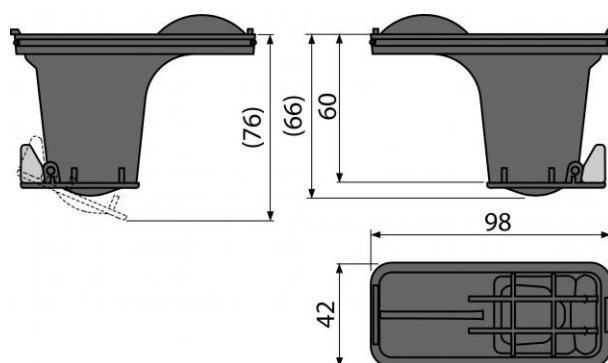

P095

Sada kombinovaných zápachových uzávěr pro nerezové žlaby ALCA

Použití:

Pro podlahové žlaby: APZ1, APZ4, APZ5, APZ6, APZ7, APZ11, APZ1001, APZ1004, APZ1006, APZ1007, ARZ1
Pro prostory, kde se očekává nižší využití sprchového koutu

Vlastnosti:

- Kombinovaná zápachová uzávěra SMART

Normy:

ČSN EN 1253

Rozsah dodávky:

- Kombinovaná zápachová uzávěra 2 ks
- Sítko na hrubé nečistoty 2 ks

Objednací číslo:

Kód	EAN
P095	8595580532741