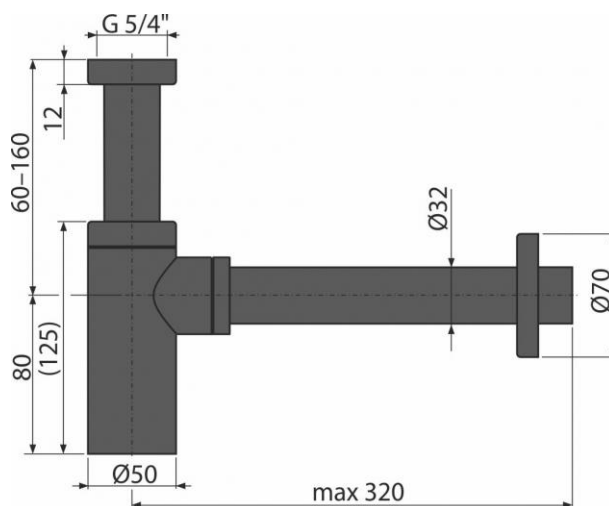

A400BLACK

Sifon umyvadlový DN32 DESIGN, černá-mat

Použití:

Pro umyvadlo

Vlastnosti:

- Napojení na odpadní trubku Ø32 mm
- Zvýšená odolnost proti poškrábání
- Materiál: pochromovaná mosaz s povrchovou úpravou černá-mat

Normy:

ČSN EN 274

Rozsah dodávky:

- Tělo sifonu
- Matice pro připojení umyvadlové výpusti 5/4"
- Rozeta kovová

Objednací číslo:

Kód	EAN
A400BLACK	8595580558673

A400BLACK

Sifon umyvadlový DN32 DESIGN, černá-mat

Technické parametry:

- Zápachová uzávěra 50 mm
- Průtok 30 l/min

Záruka:

2/3 let

Hmotnost (kus)	0,8974 kg
Hmotnost (balení)	10,7688 kg
Hmotnost (paleta)	321,5264 kg
Rozměr (kus)	330×150×70 mm
Rozměr (balení)	590×390×240 mm
Množství (balení)	12 ks
Množství (paleta)	336 ks