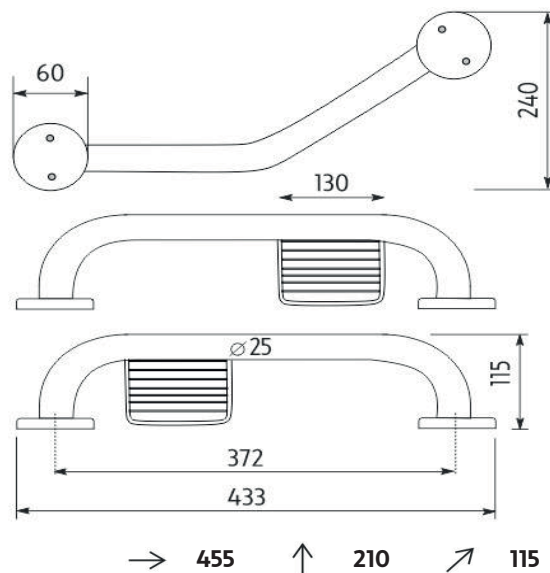

BM 7035LZ-18

Madlo

Madlo lomené s mýdelníkem 433x25mm

Pomocné přidržovací lomené madlo s mýdelníkem a do sprchového koutu.

Angled grab bar with soap dish 433x25 mm

Safety angled grab bar to bath and shower.

Náhradní díly / Spare parts

montáž / installation :

materiál - úprava (barva) / material - surface finish (colour) :

nerez ocel-nerezlesk

stainless steel-stainless steel, gloss

→ 550

↑ 130

↗ 180