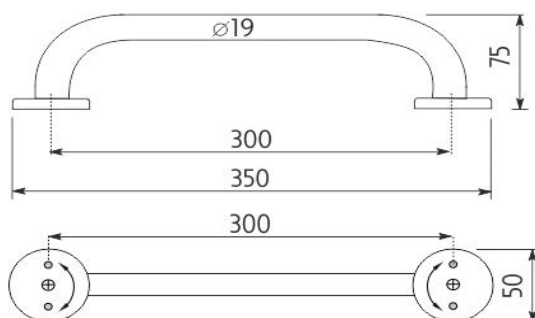

BM 3035-18

Madlo

→ 350 ↑ 55 ↗ 75

montáž / installation :

Madlo 300x19mm

Pomocné přidržovací madlo k vaně a do sprchového koutu. Vzálenost mezi šrouby 300mm. Vzdálenost mezi šrouby na jedné straně 30-36mm.

Grab bar 300x19

Safety grab bar to bath and shower. Distance between screws 300mm.

Náhradní díly / Spare parts

materiál - úprava (barva) / material - surface finish (colour) :
nerez ocel-leštěná nerez ocel
stainless steel-polished stainless steel