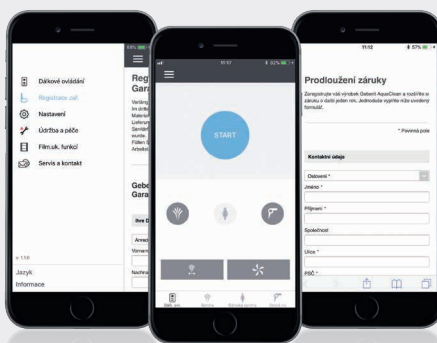

36

UDRŽITELNÝ KVALITNÍ VÝROBEK
Záruka pro koncového zákazníka
a mnoho dalších výhod.