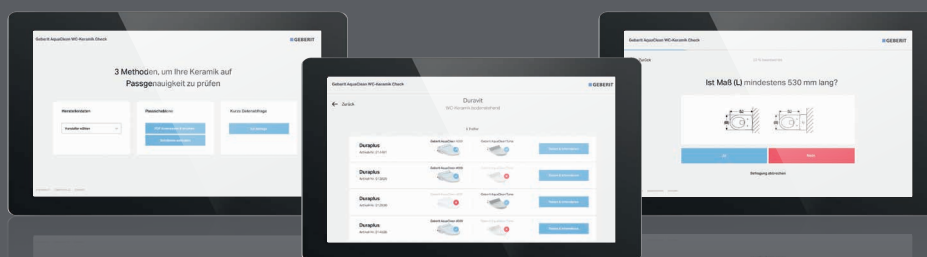

KERAMICKÁ KALKULAČKA PRO WC SEDÁTKA

WC sedátko Geberit AquaClean se hodí na většinu standardních oválných keramických mís. S pomocí nové keramické kalkulačky rychle a snadno zjistíte, které WC sedátko AquaClean je vhodné na danou keramickou mísu.

- Vyhledání vhodné keramické mísy
- Stáhněte si a vytiskněte odpovídající šablonu, případně si ji nechte poslat
- Zadejte kóty (rozměry) keramické mísy a proveďte okamžitou kontrolu