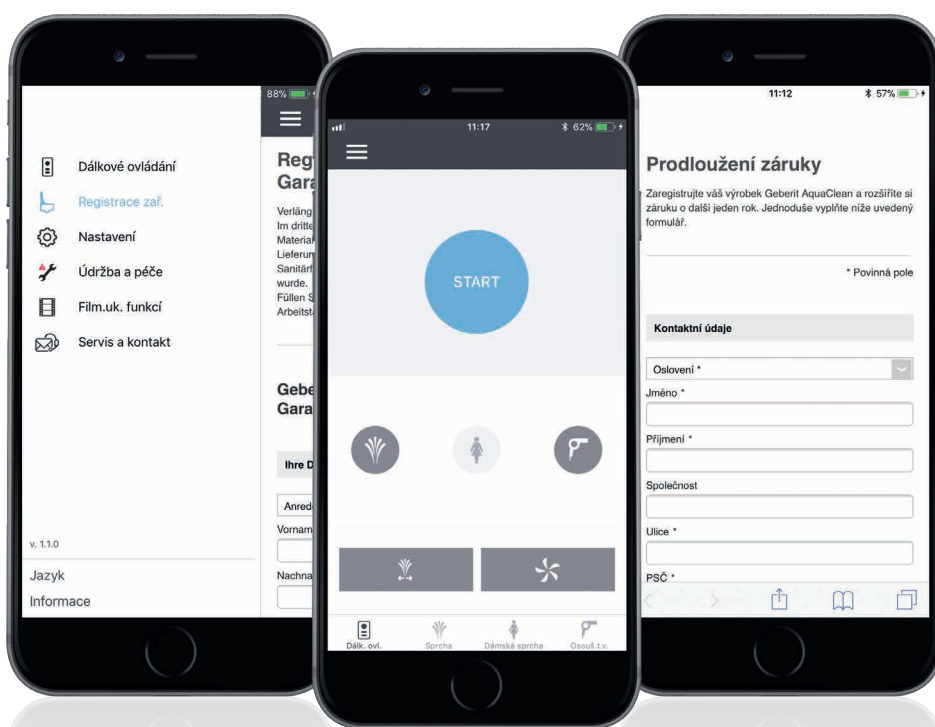

UDRŽITELNÝ KVALITNÍ VÝROBEK

Společnost Geberit nabízí dvouletou běžnou záruku pro koncového zákazníka od okamžiku montáže a během tohoto období nese odpovědnost za výměnu vadných součástí zdarma. Je-li výrobek nainstalován a zaregistrován instalační společností, společnost Geberit prodlouží záruční dobu o jeden rok a vymění vadné součásti v případě vad konstrukčního materiálu či výrobních vad. Informujte své zákazníky o této další výhodě, případně zákazníky zaregistrujte sami rovnou v okamžiku montáže. Nemusíte pro to udělat nic více, než registrovat daný model na stránce www.geberit-aquaclean.cz/zaruka, případně poslat do 90 pracovních dní společnosti Geberit přiložený záruční list (tato doba se počítá od data instalace).

A je tu ještě jednodušší způsob: záruční dobu můžete prodloužit o jeden rok v nové aplikaci Geberit AquaClean. Kromě jednoduché obsluhy sprchovacích WC AquaClean lze z chytrého telefonu provést i snadnou registraci zařízení.