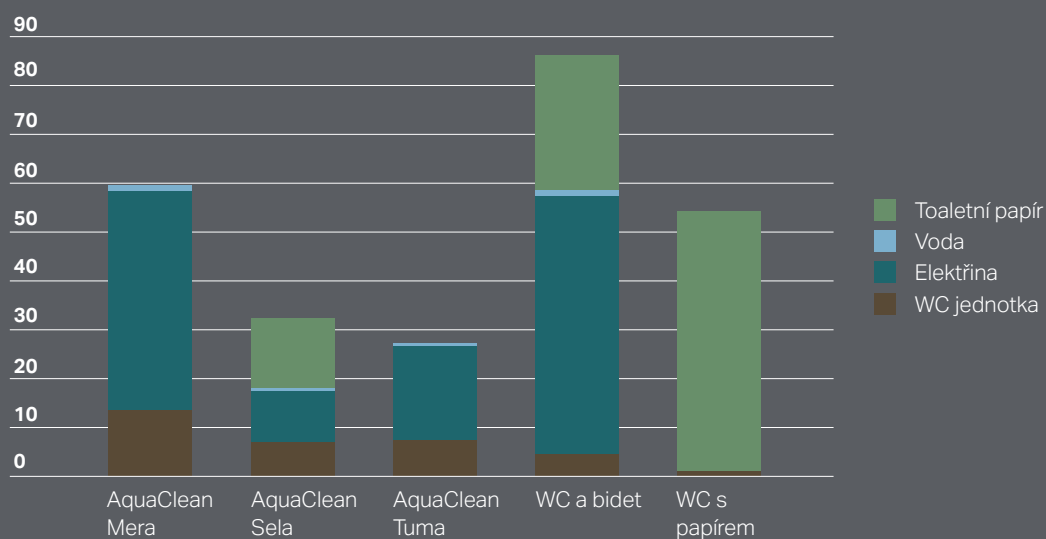

Kompletní WC značky Geberit si velmi dobře vedou i z hlediska posuzování životnosti a jsou srovnatelné s běžnými WC i ve spotřebě toaletního papíru. Zvýšená spotřeba vody sprchovacího WC hraje v porovnání se spotřebou papíru druhotnou roli. Zásadní roli hrají na druhé straně výroba toaletního papíru a spotřeba energie na ohřev vody. Individuální nastavení výrobků Geberit AquaClean umožňují další úspory energie a snižování dopadu na životní prostředí. V pohotovostním režimu (úsporném režimu provozu) spotřebují všechny modely AquaClean maximálně 0,5 wattu energie. Všechny modely AquaClean jsou vybaveny úsporným režimem provozu a plní požadavky evropské směrnice Ekodesign (směrnice ErP).

SPRCHOVACÍ WC GEBERIT AQUACLEAN V POROVNÁNÍ S BĚŽNÝMI WC S TOALETNÍM PAPÍREM A BIDETY

Tento graf zobrazuje dopady na životní prostředí stanovené pomocí metody IMPACT World+.