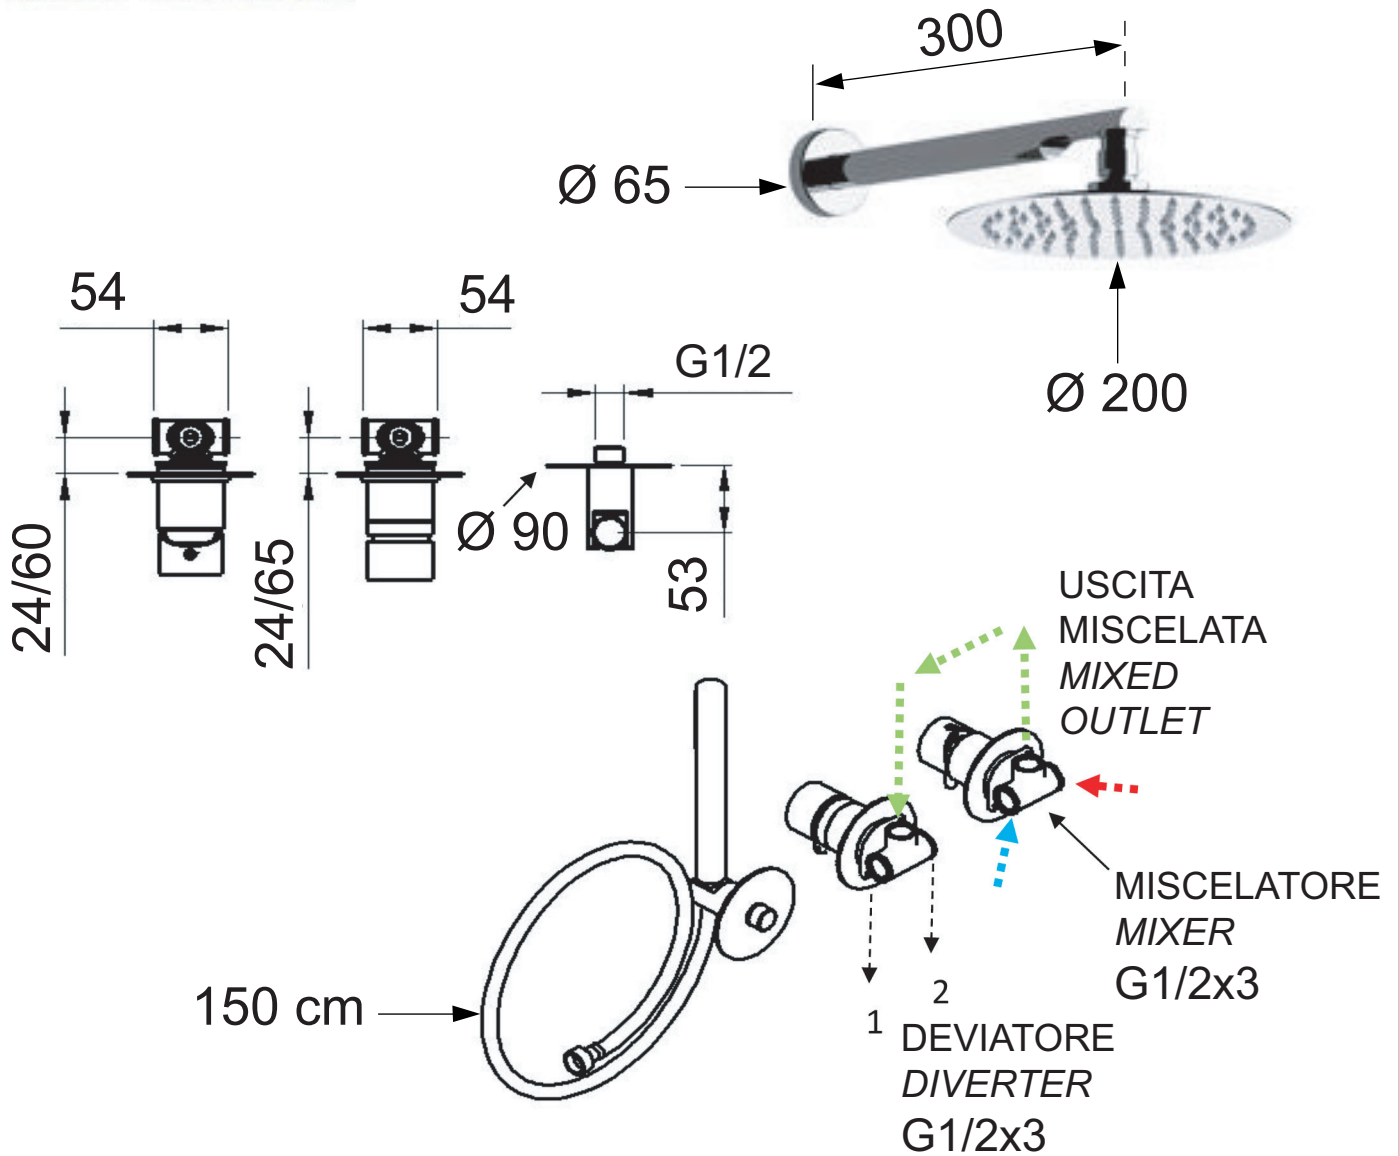

ART. COD.

X 96 S02

MATERIALI / MATERIALS

OTTONE CROMATO / CHROME PLATED BRASS

CROMATURA / CHROME PLATING

UNI EN 248

Via Leonardo da Vinci 83 - 20062 Cassano d'Adda (MI) Italy - Tel. +39-0363 364211

info@remer.eu www.remer.eu