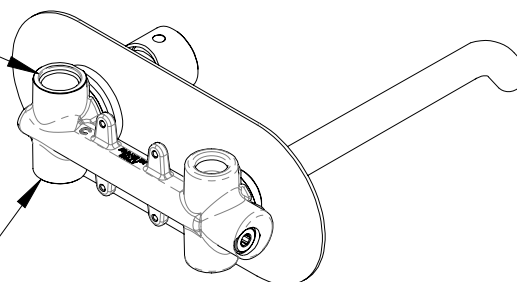

Miscelatore monocomando lavabo da incasso con piastra orizzontale in ottone cromato, bocca 19 cm.

Built-in basin single-lever mixer with horizontal wall flange in chrome plated brass, cm 19 spout.

SCHEDA TECNICA - TECHNICAL FEATURES

ACQUA FREDDA
COLD WATER
G1/2

ACQUA CALDA
HOT WATER
G1/2

CARATTERISTICHE - FEATURES

Disponibile in Finitura
Available in Finishing

Perfect Tune
Perfect Tune

COMPONENTI - COMPONENTS

Cartuccia Z52C
Cartridge Z52C