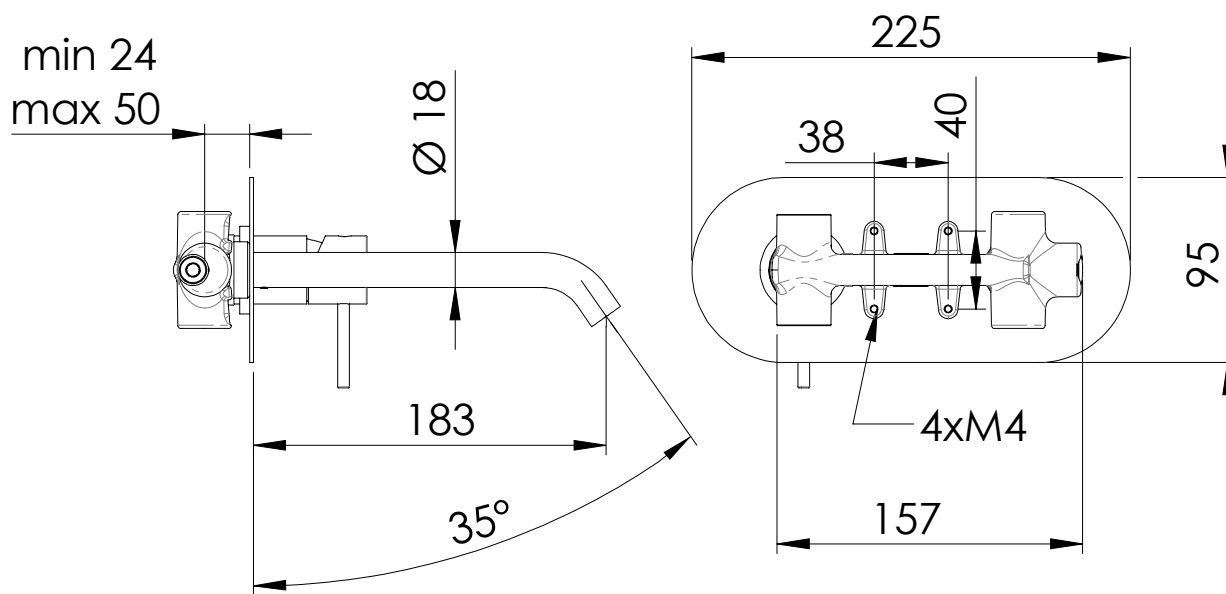

REMER

RUBINETTERIE

SERIE
SERIES

X STYLE

CODICE
CODE

X 15 L

IMMAGINE - IMAGE

DESCRIZIONE - DESCRIPTION

Miscelatore monocomando lavabo da incasso con piastra orizzontale in ottone cromato, bocca 19 cm.

Built-in basin single-lever mixer with horizontal wall flange in chrome plated brass, cm 19 spout.

SCHEDA TECNICA - TECHNICAL FEATURES