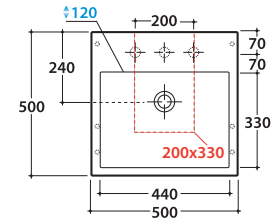

STONE LAVABO SCQ51BI

CE EN 14688:2015

GLOBO

Lavabo abbinabile con Arredo Wood
It can be combined with Arredo Wood furniture

* Per rubinetto su piano / For taps mounted on counter top

Le Pietre

Cod. **SCQ51BI**

Lavabo 50,50 h14 cm. Installazione da appoggio. Completo di fissaggi. Peso 18 Kg
Basin 50,50 h14 cm. Sit-on installation. Fixing kit included. Weight 18 Kg

Cod. **FI012BI**

Piletta up and down con tappo in ceramica per lavabi con troppo pieno. Peso 0,5 Kg
Push open valve drain with ceramic top for basins with overflow. Weight 0,5 Kg

Cod. **FI012CR**

Piletta cromata up and down per lavabi con troppopieno. Peso 0,5 Kg
Push open chromed valve drain for basins with overflow. Weight 0,5 Kg