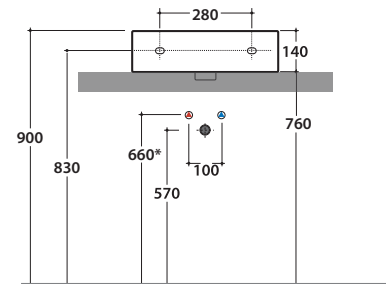

STONE LAVABO SCQ51BI

CE EN 14688:2015

GLOBO

Lavabo abbinabile con Arredo Wood
It can be combined with Arredo Wood furniture

* Per rubinetto su piano / For taps mounted on counter top

Le Pietre

Cod. **SCQ51BI**

Lavabo 50,50 h14 cm. Installazione da appoggio. Completo di fissaggi. Peso 18 Kg
Basin 50,50 h14 cm. Sit-on installation. Fixing kit included. Weight 18 Kg

Cod. **FI012BI**

Piletta up and down con tappo in ceramica per lavabi con troppo pieno. Peso 0,5 Kg
Push open valve drain with ceramic top for basins with overflow. Weight 0,5 Kg

Cod. **FI012CR**

Piletta cromata up and down per lavabi con troppopieno. Peso 0,5 Kg
Push open chromed valve drain for basins with overflow. Weight 0,5 Kg