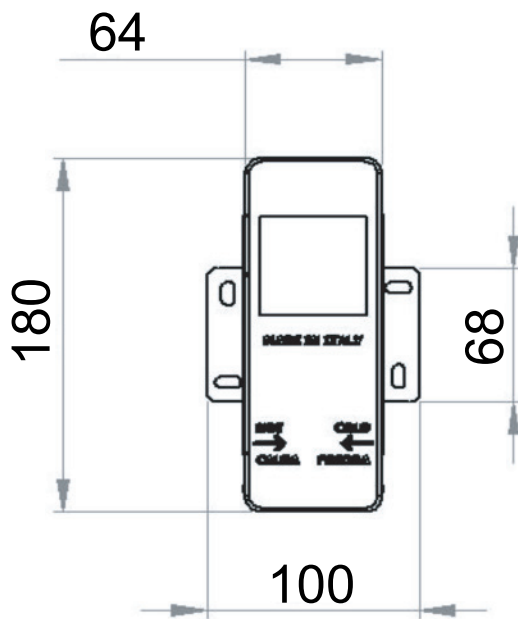

SCHEDA TECNICA

TECHNICAL FEATURES

ART. COD.

RR BOX 93

USCITA 2
OUTLET 2

ACQUA
CALDA
HOT
WATER

USCITA 3
OUTLET 3

USCITA 1
OUTLET 1

ACQUA
FREDDA
COLD
WATER

MATERIALI / MATERIALS

OTTONE / BRASS CW617 N
POLYSTYRENE

Via Leonardo da Vinci 83 - 20062 Cassano d'Adda (MI) Italy - Tel. +39-0363 364211

info@remer.eu www.remer.eu