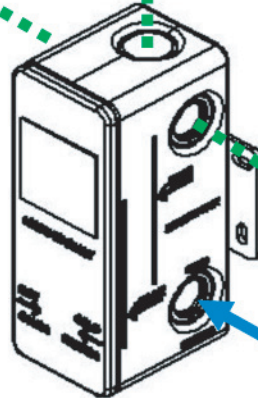

SCHEDA TECNICA

TECHNICAL FEATURES

ART. COD.

RR BOX 93

USCITA 2
OUTLET 2

ACQUA
CALDA
HOT
WATER

USCITA 3
OUTLET 3

USCITA 1
OUTLET 1

ACQUA
FREDDA
COLD
WATER

MATERIALI / MATERIALS

OTTONE / BRASS CW617 N
POLYSTYRENE

Via Leonardo da Vinci 83 - 20062 Cassano d'Adda (MI) Italy - Tel. +39-0363 364211

info@remer.eu www.remer.eu