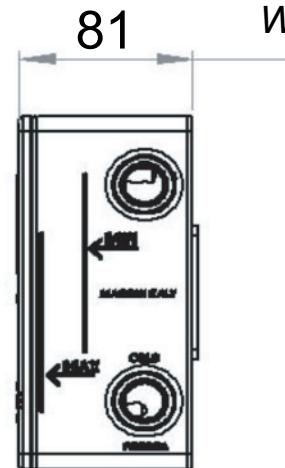

SCHEDA TECNICA

TECHNICAL FEATURES

ART. COD.

RR BOX 93

USCITA 2
OUTLET 2

ACQUA
CALDA
HOT
WATER

USCITA 3
OUTLET 3

USCITA 1
OUTLET 1

ACQUA
FREDDA
COLD
WATER

MATERIALI / MATERIALS

OTTONE / BRASS CW617 N
POLYSTYRENE

Via Leonardo da Vinci 83 - 20062 Cassano d'Adda (MI) Italy - Tel. +39-0363 364211

info@remer.eu www.remer.eu