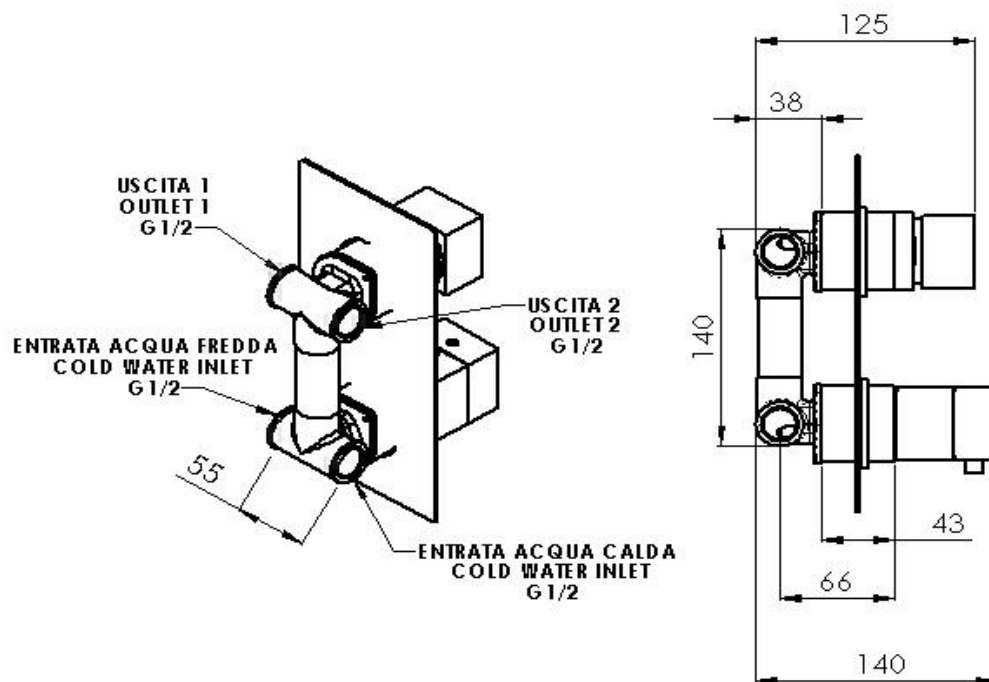

ART. COD.

QT 92

MATERIALI / MATERIALS

OTTONE CROMATO / CHROME PLATED BRASS

CROMATURA / CHROME PLATING

UNI EN 248