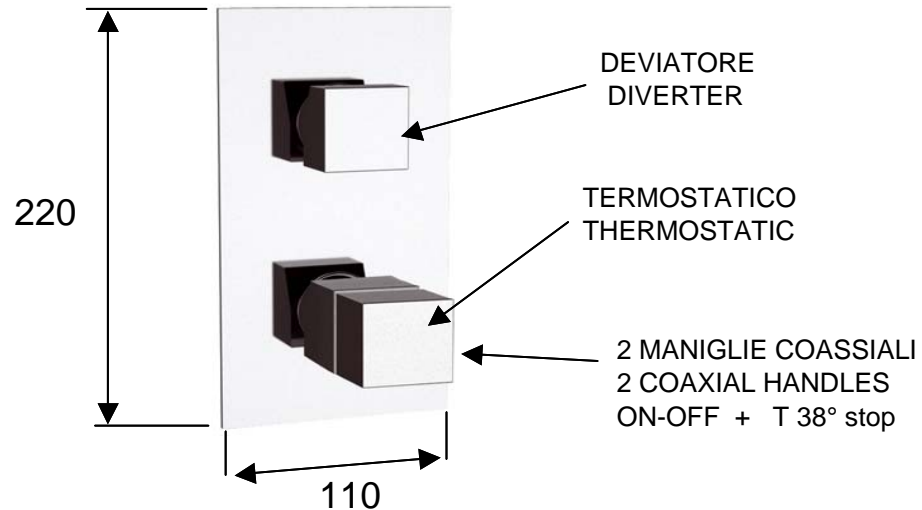

ART. COD.

QT 92

MATERIALI / MATERIALS

OTTONE CROMATO / CHROME PLATED BRASS

CROMATURA / CHROME PLATING

UNI EN 248