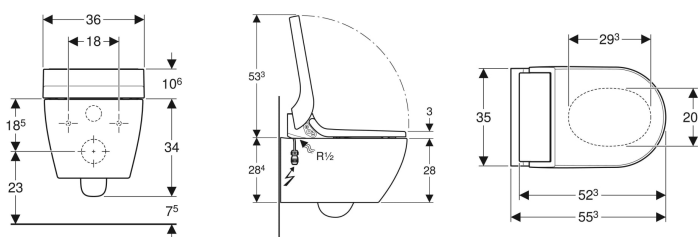

Kompletní závěsné WC Geberit AquaClean Tuma Classic

Obrázek s příkladem

Účel použití

- K ošetřující očištění anální oblasti vodou
- Ke komfortnímu používání WC

Vlastnosti

- Ohřev vody pomocí průtokového ohřívače
- Anální sprcha s technologií sprchování WhirlSpray
- Rameno s tryskou pro anální oblast výsuvné
- Intenzita sprchovacího proudu nastavitelná v pěti stupních
- Oscilační sprcha (automatický pohyb ramena s tryskou tam a zpět)
- Automatické předčištění a dočištění sprchovací trysky čistou vodou
- Odvápňovací program
- WC keramika bez oplachovacího okraje
- WC s hlubokým splachováním se speciální glazurou KeraTect
- Sedací kruh a WC víko s plynulým sklápěním
- WC víko s funkcí pomalého otevírání SoftOpening
- Přívod vody vlevo skrytý za WC keramikou
- Elektrické připojení k síti trojžilovým opláštěným kabelem vpravo skryté za WC keramikou
- Schválení dle (DIN) EN 1717 / (DIN) EN 13077
- Kompatibilní s aplikací Geberit Home
- Teplotu vody lze nastavit pomocí aplikace Geberit AquaClean
- Průtokový ohřívač lze deaktivovat pomocí aplikace Geberit AquaClean

- Sprchové rameno s tryskou je pomocí aplikace Geberit AquaClean polohovatelné v pěti stupních

Technické údaje

Druh ochrany	IPX4
Třída ochrany	I
Jmenovité napětí	230 V AC
Síťová frekvence	50 Hz
Příkon	2000 W
Příkon v klidu	≤ 0.5 W
Tlak při průtoku	50–1000 kPa
Provozní teplota	5–40 °C
Teplota vody, rozsah nastavení	34–40 °C
Teplota vody, nastavení ve výrobě	37 °C
Výpočtový průtok	0.02 l/s
Minimální přetlak pro výpočtový průtok	50 kPa
Doba sprchování	50 s
Maximální zatížení WC sedátka	150 kg

Obsah dodávky

- Souprava pro připojení vody pro splachovací nádržku pod omítku Geberit Sigma 12 cm a splachovací nádržku pod omítku Geberit Omega 12 cm, stavební výška 112 cm
- Zdírkový spojovací konektor pro jednotku napájení
- Souprava pro tlumení hluku
- Plastový kryt
- Odvápňovací prostředek 125 ml
- Připojovací souprava pro WC, ø 90 mm
- Upevňovací materiál
- Vyrovnávací podložka pro WC sedátko/keramiku