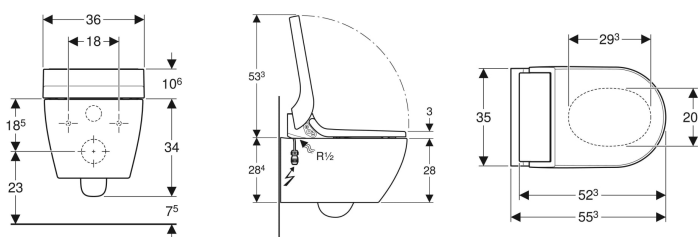

Kompletní závěsné WC Geberit AquaClean Tuma Comfort

Obrázek s příkladem

Účel použití

- Ke komfortnímu používání WC bez zápachu
- K ošetřující očištění anální a vaginální oblasti vodou

Vlastnosti

- Ohřev vody pomocí průtokového ohřívače
- Anální sprcha s technologií sprchování WhirlSpray
- Samostatná dámská tryska v chráněné klidové poloze
- Průtokový ohřívač lze deaktivovat
- Rameno s tryskou pro anální a vaginální oblast výsuvné
- Intenzita sprchovacího proudu nastavitelná v pěti stupních
- Rameno s tryskou polohovatelné v pěti stupních
- Oscilační sprcha (automatický pohyb ramena s tryskou tam a zpět) nastavitelná
- Automatické předčištění a dočištění sprchovací trysky čistou vodou
- Odvápňovací program
- WC keramika bez oplachovacího okraje
- WC s hlubokým splachováním se speciální glazurou KeraTect
- Zaznamenání uživatele
- Lze aktivovat odsávání zápachu s keramickým voštinovým filtrem
- Odsávání zápachu s funkcí doběhu
- Lze zapnout osoušení
- Sedací kruh s funkcí rychlého ohřevu
- Sedací kruh a WC víko s plynulým sklápěním
- WC víko s funkcí pomalého otevírání SoftOpening
- Funkce a nastavení přes dálkové ovládání
- Lze naprogramovat čtyři uživatelské profily
- Kompatibilní s aplikací Geberit Home
- Přívod vody vlevo skrytý za WC keramikou

Obsah dodávky

- Souprava pro připojení vody pro splachovací nádržku pod omítku Geberit Sigma 12 cm a splachovací nádržku pod omítku Geberit Omega 12 cm, stavební výška 112 cm
- Zdířkový spojovací konektor pro jednotku napájení
- Souprava pro tlumení hluku
- Plastový kryt
- Vyrovnávací podložka pro WC sedátko/keramiku
- Odvápňovací prostředek 125 ml
- Čisticí souprava
- Připojovací souprava pro WC, ø 90 mm
- Dálkové ovládání s nástěnným držákem a baterií CR2032
- Upevňovací materiál