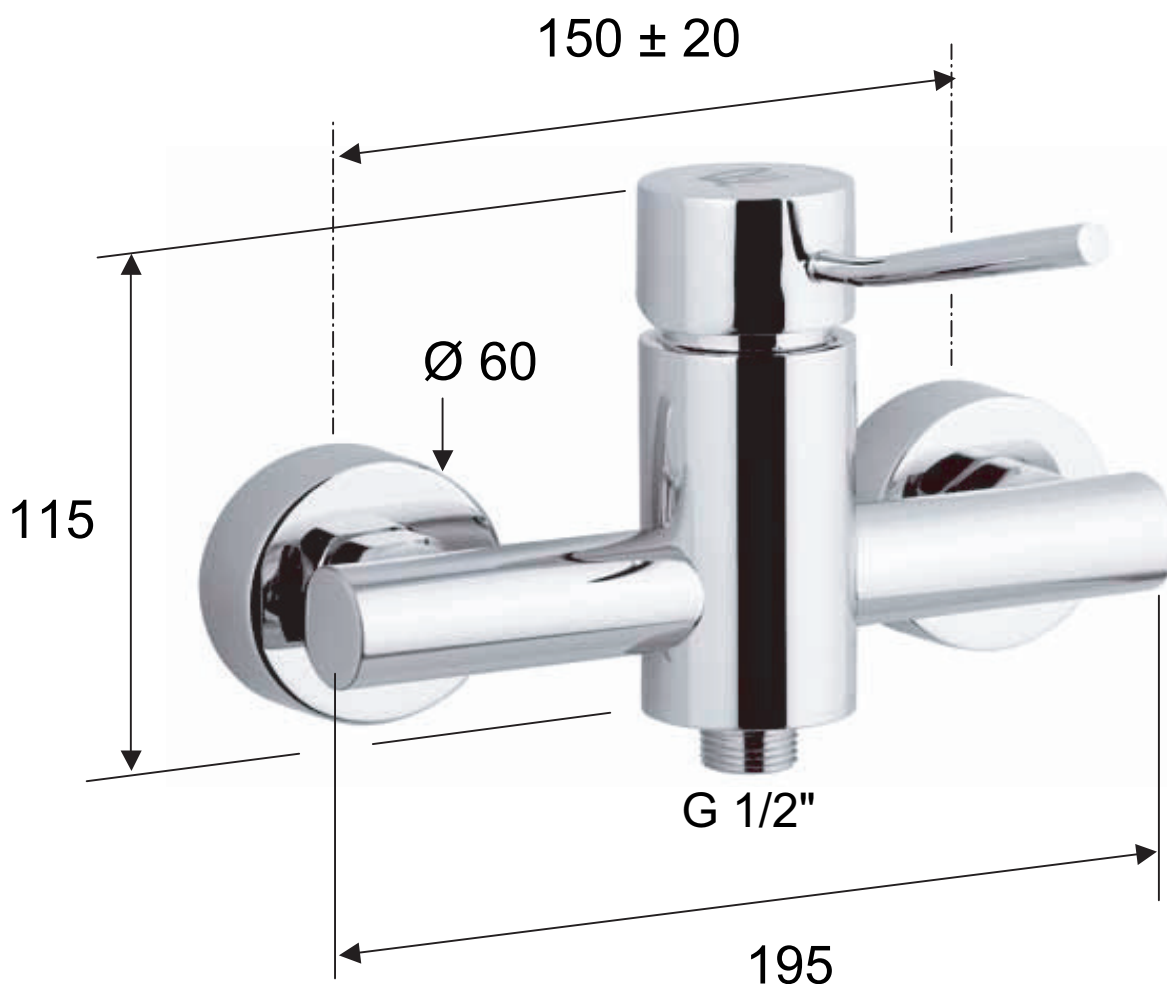

ART. COD.

N 31

MATERIALI / MATERIALS

OTTONE CROMATO / CHROME PLATED BRASS

CROMATURA / CHROME PLATING

UNI EN 248

Via Leonardo da Vinci 83 - 20062 Cassano d'Adda (MI) Italy - Tel. +39-0363 364211

info@remer.eu www.remer.eu