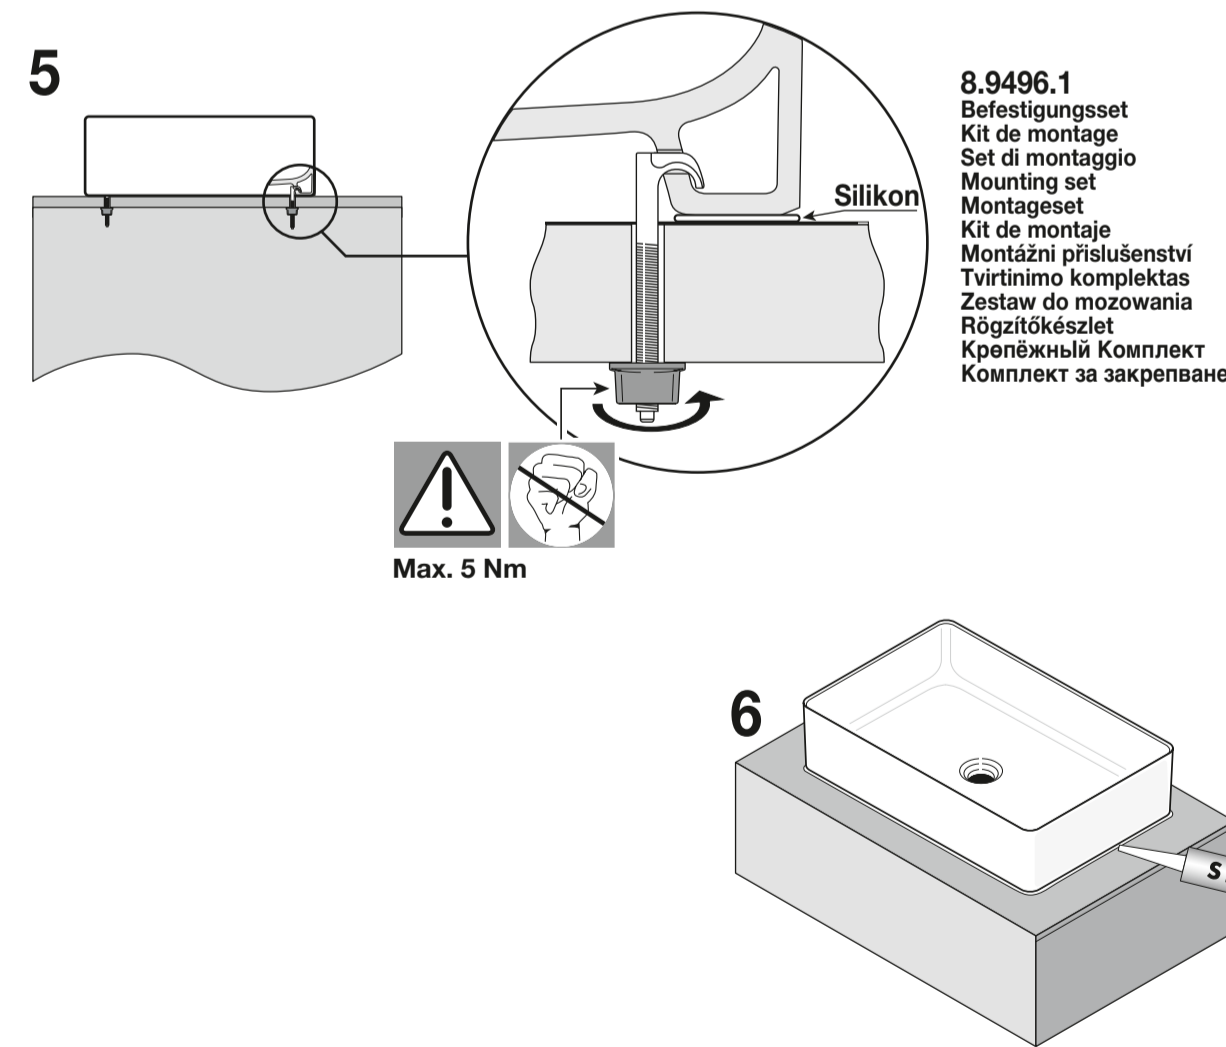

LAUFEN

Living

8.1143.4
 Waschtisch-Schale
 Vasque pour table de toilette
 Bacino
 Washbasin in bowl
 Lavabo de sobreencimera
 Waskom
 Umyvadlová miska
 Praustuvas – dubuo
 Umywalka nablutowa
 Mosdóta
 Раковина-чаша
 Стоящ умивалник

8.9643.2
 Schablone
 Gabarit
 Sagoma
 Template
 Plantilla
 Šjabloon
 Šablona
 Šablonas
 Szablon
 Sablon
 Лекало
 Шаблон

Aussenkontur Keramik
 Contour externe ceramique
 Profilo esterno ceramica
 Outer Contour Ceramic
 Contorno exterior cerámica
 Buitenste omtrek keramiek
 Tvarovaná keramika
 Kontúra keramika
 Kształt ceramik
 A kerámia külső kontúrja
 Формы керамики
 Керамична форма