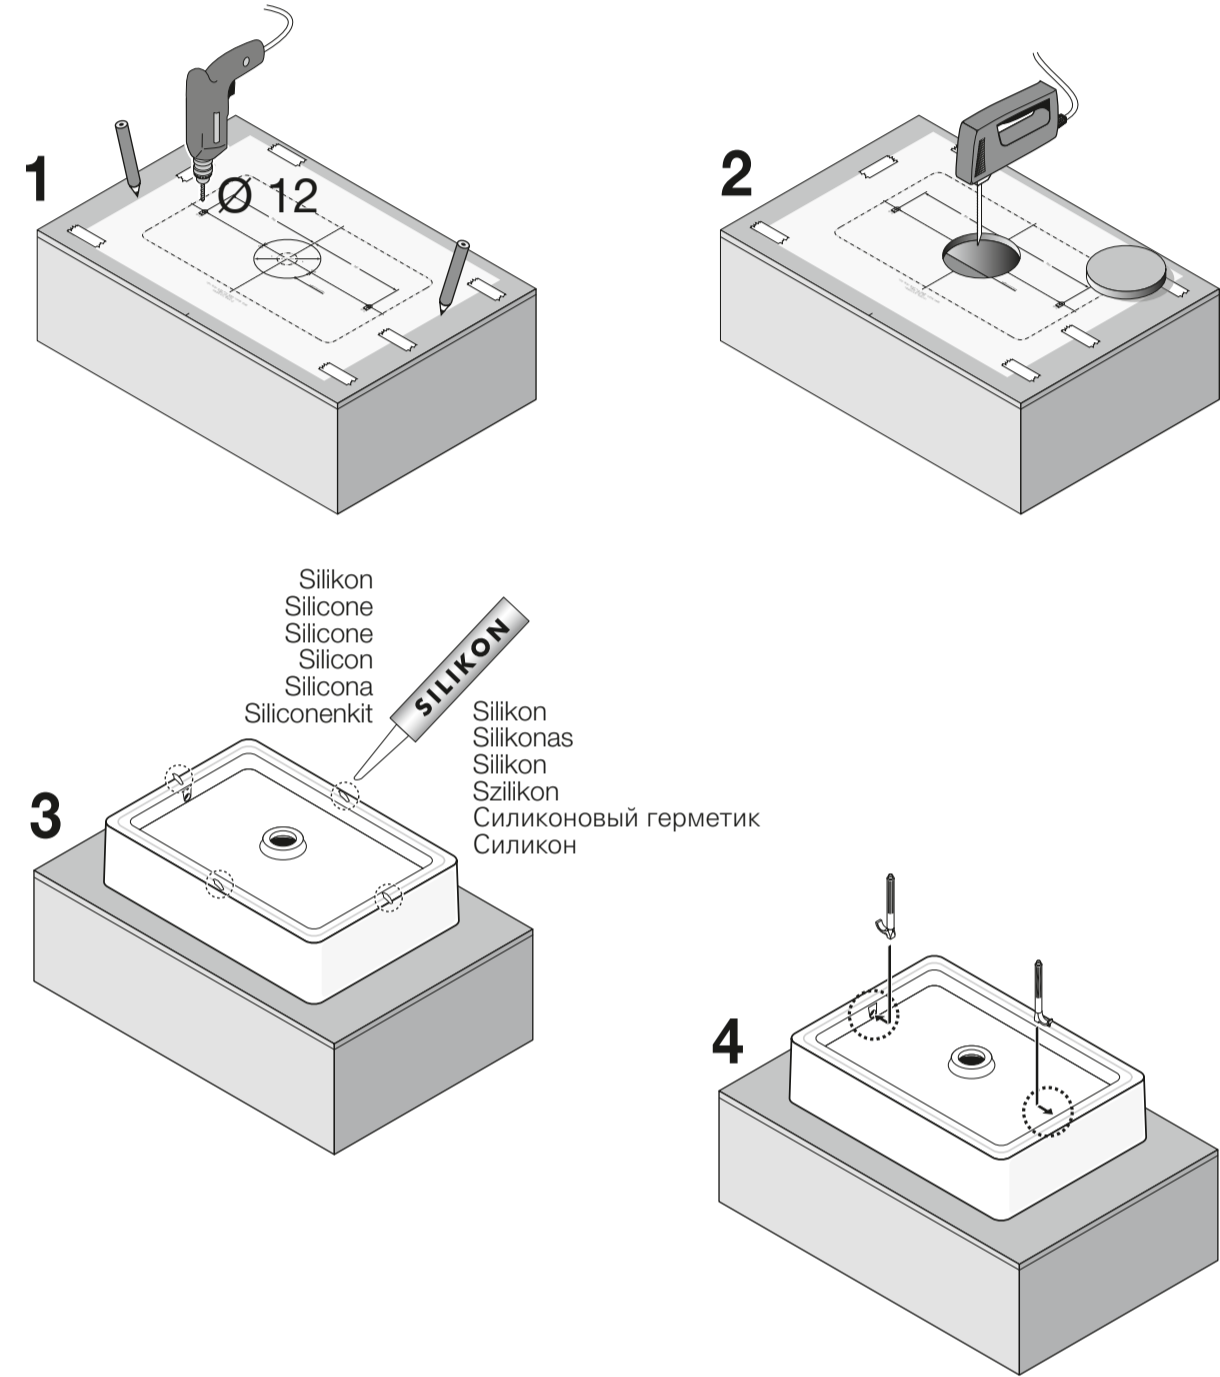

LAUFEN

Living

8.1143.4
 Waschtisch-Schale
 Vasque pour table de toilette
 Bacino
 Washbasin in bowl
 Lavabo de sobreencimera
 Waskom
 Umyvadlová miska
 Praustuvas – dubuo
 Umywalka nablutowa
 Mosdóta
 Раковина-чаша
 Стоящ умивалник

8.9643.2
 Schablone
 Gabarit
 Sagoma
 Template
 Plantilla
 Šjabloon
 Šablona
 Šablonas
 Szablon
 Sablon
 Лекало
 Шаблон

Aussenkontur Keramik
 Contour externe ceramique
 Profilo esterno ceramica
 Outer Contour Ceramic
 Contorno exterior cerámica
 Buitenste omtrek keramiek
 Tvarovaná keramika
 Kontúra keramika
 Kształt ceramik
 A kerámia külső kontúrja
 Формы керамики
 Керамична форма