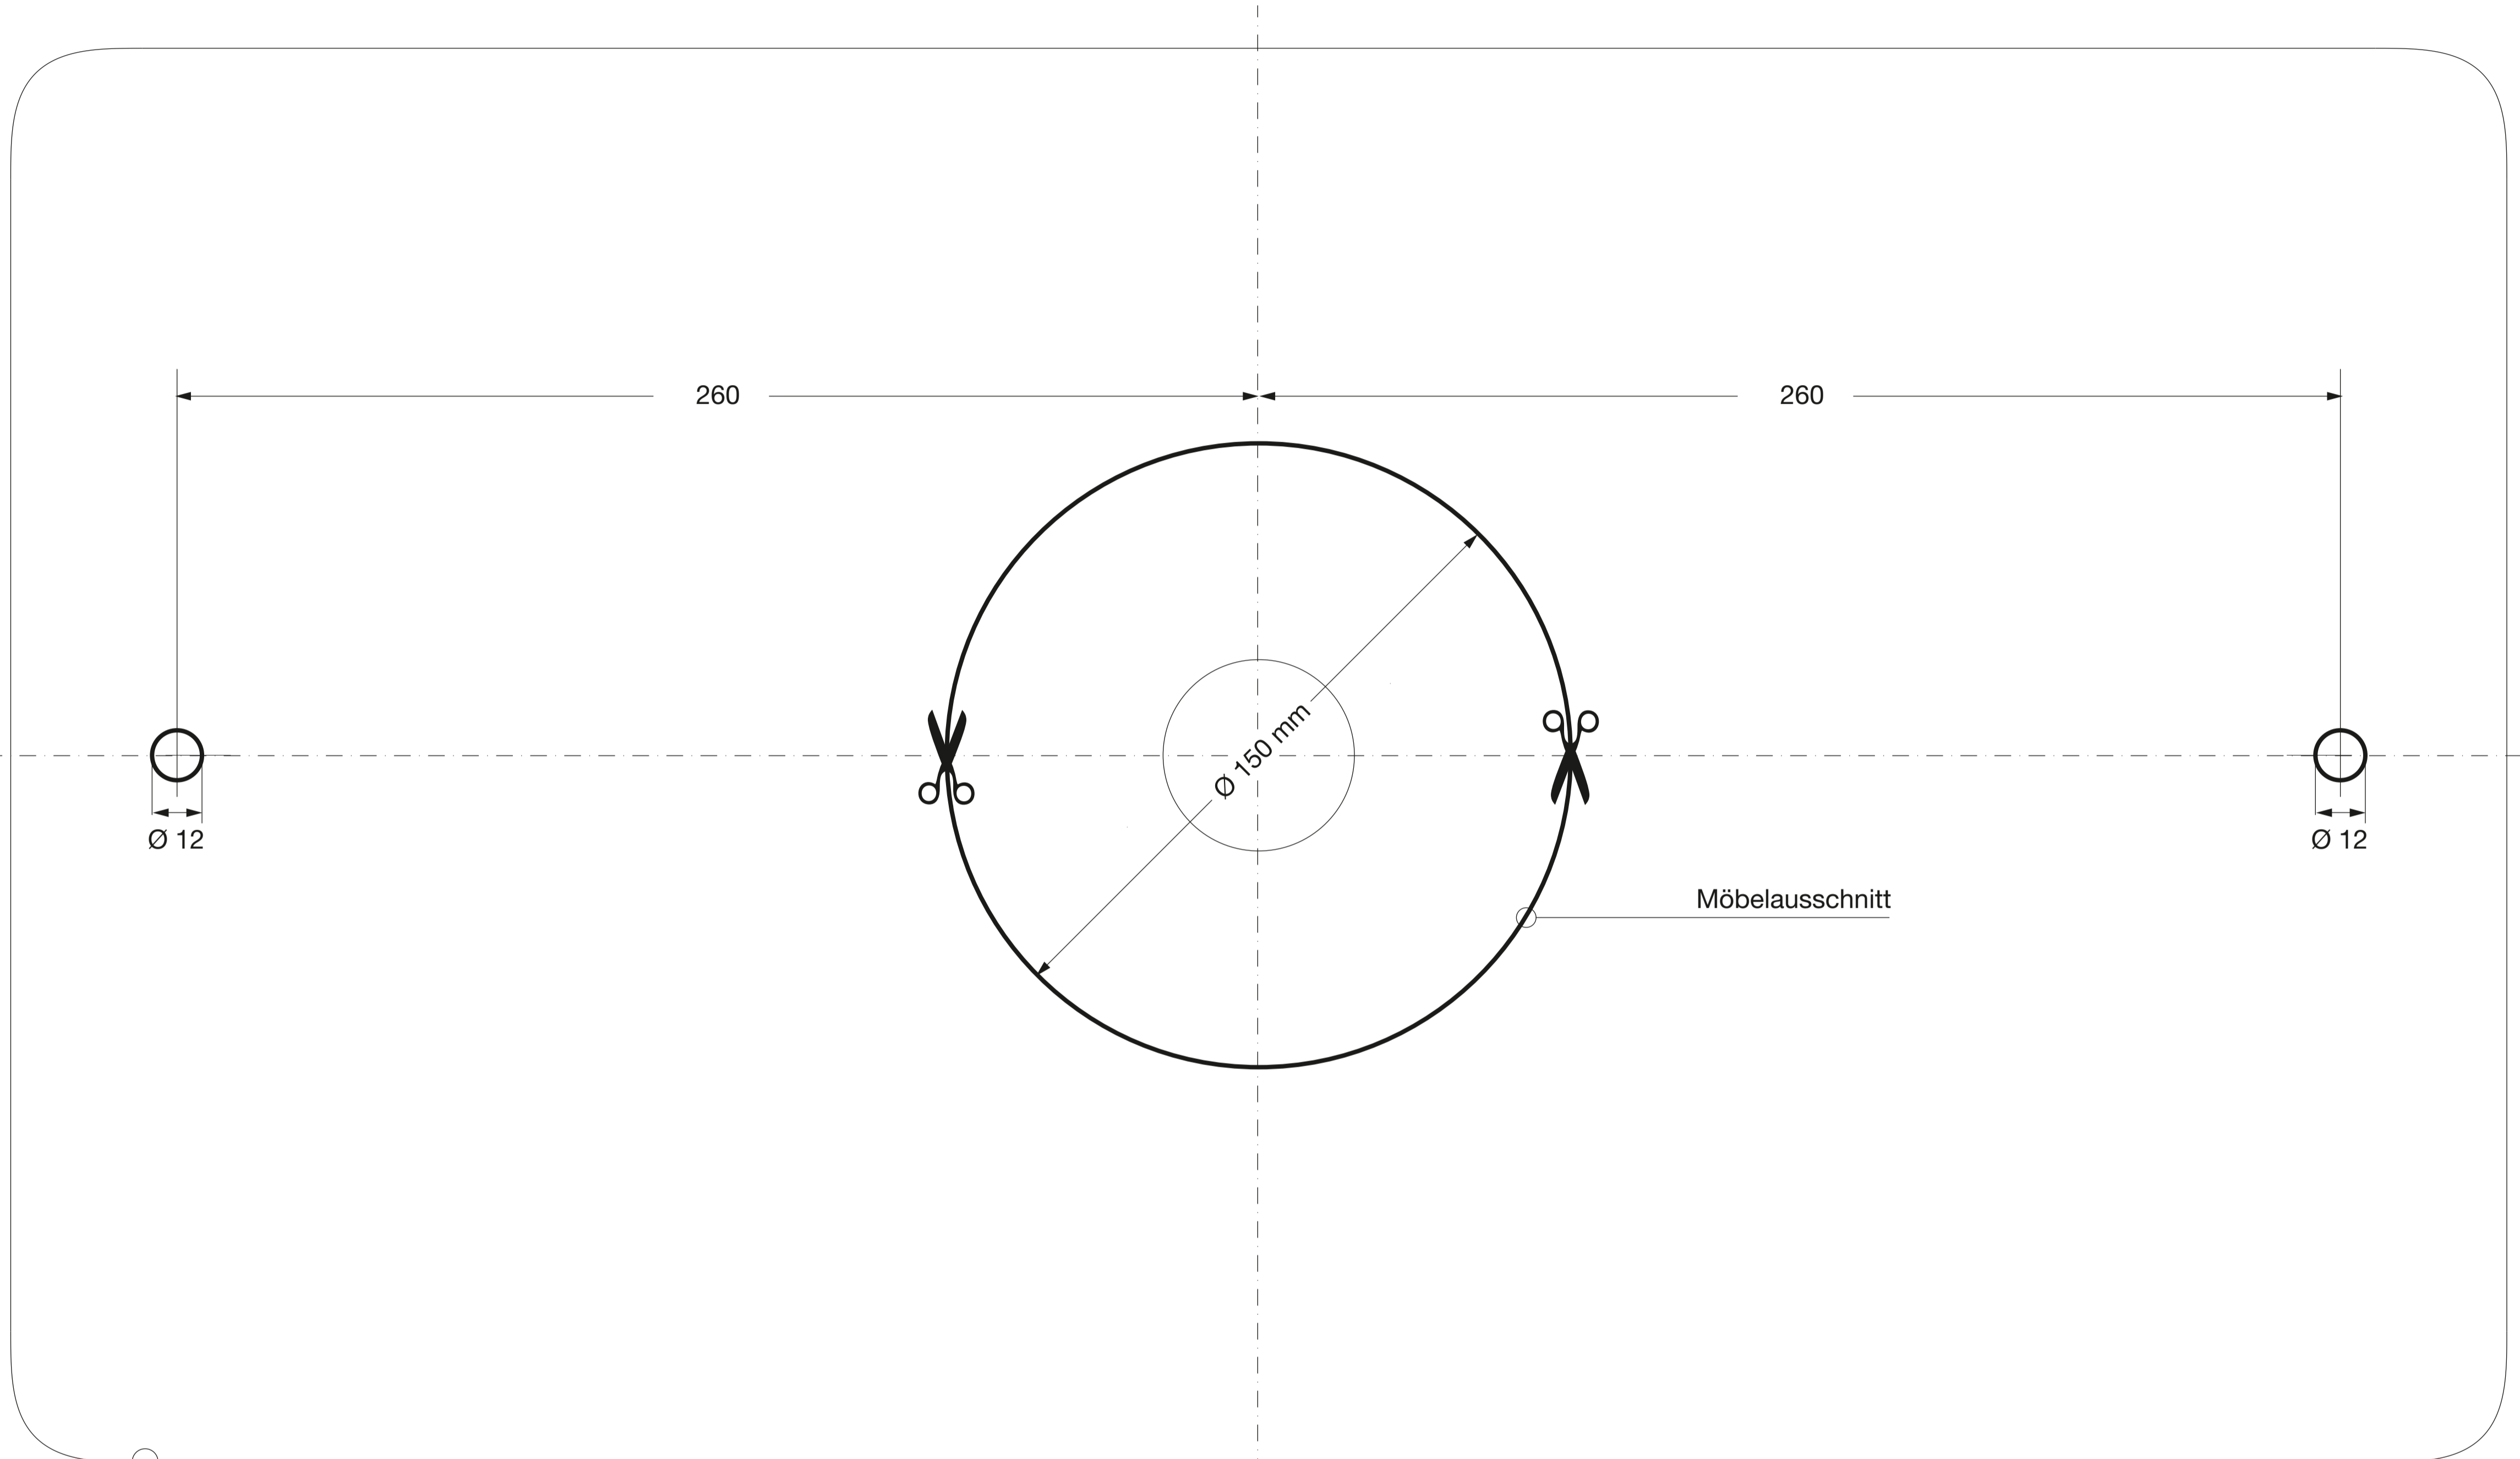

LAUFEN

Living

8.1143.4
 Waschtisch-Schale
 Vasque pour table de toilette
 Bacino
 Washbasin in bowl
 Lavabo de sobreencimera
 Waskom
 Umyvadlová miska
 Praustuvas – dubuo
 Umywalka nablutowa
 Mosdóta
 Раковина-чаша
 Стоящ умивалник

8.9643.2
 Schablone
 Gabarit
 Sagoma
 Template
 Plantilla
 Šjabloon
 Šablona
 Šablonas
 Szablon
 Sablon
 Лекало
 Шаблон

Aussenkontur Keramik
 Contour externe ceramique
 Profilo esterno ceramica
 Outer Contour Ceramic
 Contorno exterior cerámica
 Buitenste omtrek keramiek
 Tvarovaná keramika
 Kontúra keramika
 Kształt ceramik
 A kerámia külső kontúrja
 Формы керамики
 Керамична форма