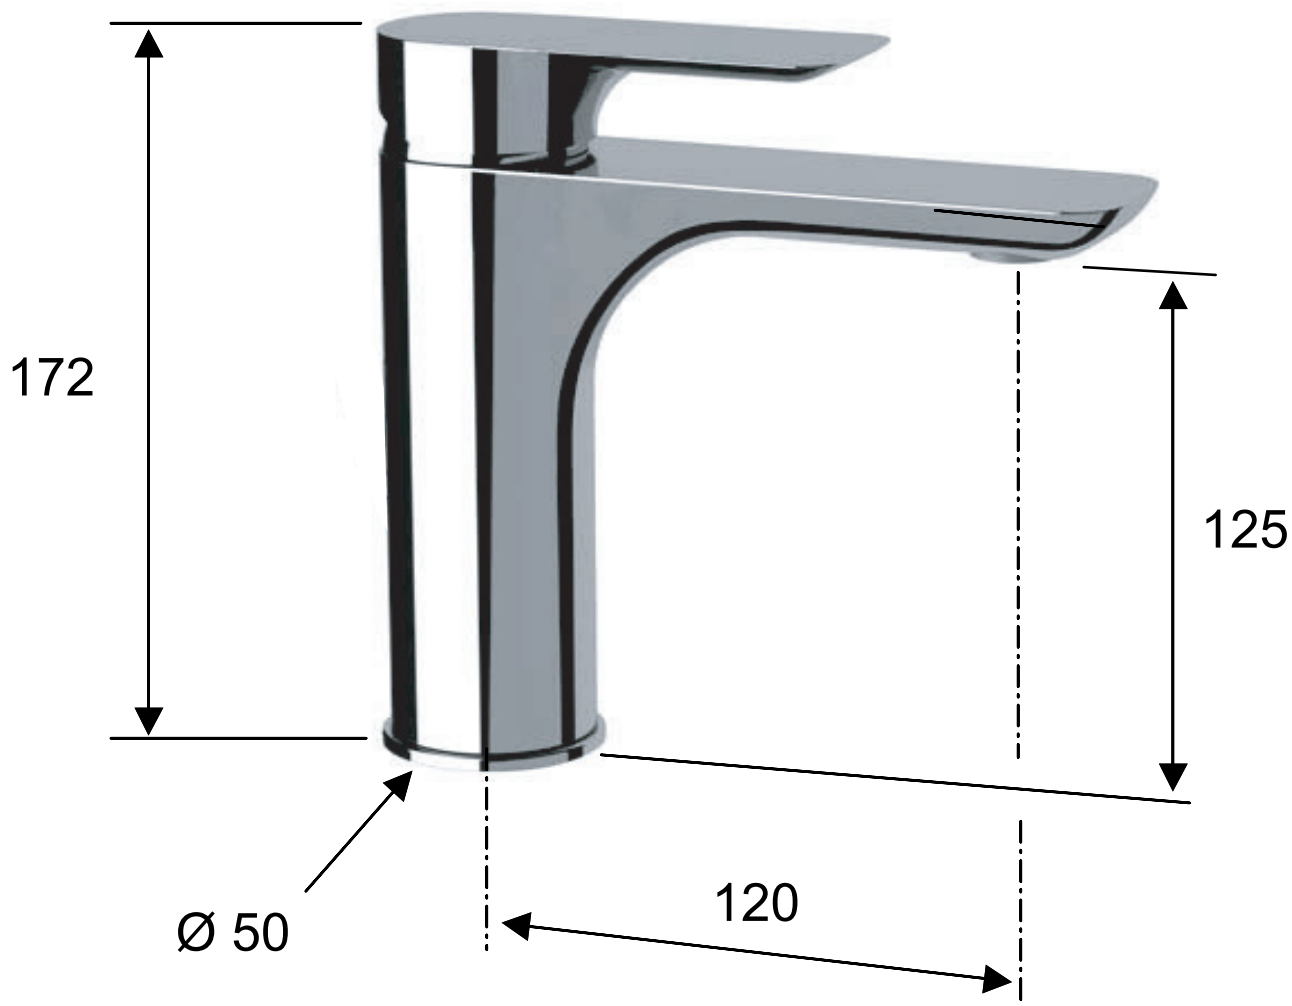

ART. COD.

I 11

MATERIALI / MATERIALS

OTTONE CROMATO / CHROME PLATED BRASS

CROMATURA / CHROME PLATING

UNI EN 248

Via Leonardo da Vinci 83 - 20062 Cassano d'Adda (MI) Italy - Tel. +39-0363 364211

info@remer.eu www.remer.eu