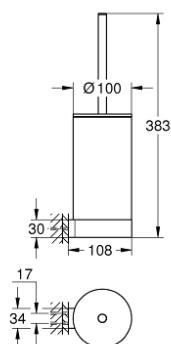

41 076 DA0 SELECTION SOUPRAVA NA ČIŠTĚNÍ TOALETY

POPIS PRODUKTU

- Barva: Warm Sunset
- materiál: sklo / kov
- nástěnná montáž
- skryté upevnění
- GROHE Long-Life povrch