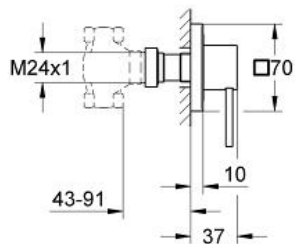

ALLURE  
Vrchní díl podomítkového ventilu

Prod. č. 19384000

Pure Freude  
an Wasser

GROHE

**Popis produktu:**

**ALLURE**

**Vrchní díl podomítkového ventilu**

**Standardní specifikace:**

s pákovým ovládním

na montážní set

29 032 000

35 028 000

nastavitelná hloubka zabudování

43 - 91 mm

kovová rozeta

bez podomítkového tělesa