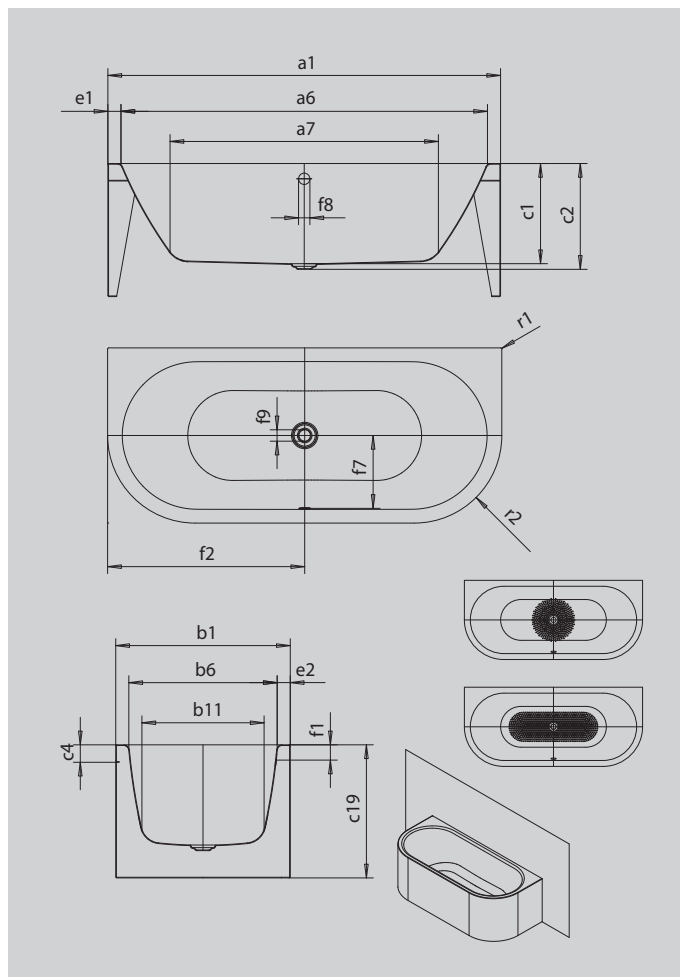

# MEISTERSTÜCK CENTRO DUO 2 PRO MONTÁŽ KE STĚNĚ (3STRANNÝ)

- vana z jakostní smaltované oceli s bežešvým smaltovaným panelem ze tří stran
- zušlechťená exkluzivním Perl-Effektem
- vana se vyznačuje puristickou jednoduchostí a strohou elegancí
- smaltovaný kryt odtoku, integrovaný do dna vany, smaltovaná krytka ovládání (v nabídce také s napouštěním přepadem)
- ze smaltované oceli KALDEWEI

Ilustrační obrázek

Model		1135
Vnější délka	$a_1$	1800 mm
Vnitřní délka (nahore)	$a_6$	1680 mm
Vnitřní délka (dole)	$a_7$	1230 mm
Vnější šířka	$b_1$	800 mm
Vnitřní šířka (nahore)	$b_6$	680 mm
Vnitřní šířka (dole)	$b_{11}$	560 mm
Vnitřní hloubka	$c_1$	460 mm
Hloubka včetně odtokového otvoru	$c_2$	485 mm
Výška okraje	$c_4$	80 mm
Výška vany	$c_{19}$	610 mm
Šířka okraje v nohách; šířka podélného okraje	$e_1; e_2$	60; 60 mm
Vzdálenost horní hrany od středu přepadového otvoru	$f_1$	70 mm
Vzdálenost okraje vany od středu odtokového otvoru	$f_2$	900 mm
Vzdálenost středu odtokového otvoru a přepadového otvoru	$f_7$	332 mm
Průměr přepadového otvoru	$f_8$	Ø 52 mm
Průměr odtokového otvoru	$f_9$	Ø 52 mm
Vnější poloměr	$r_1$	5 mm
Vnější poloměr	$r_2$	400 mm
Užitečný objem		195 l
Průměr připojení odtoku		Ø 40/50
Připojení napouštěcí soupravy		1/2"
Čistá hmotnost		114 kg
Antislip průměr		Ø 435 mm
Celoplošný antislip		900 x 300 mm