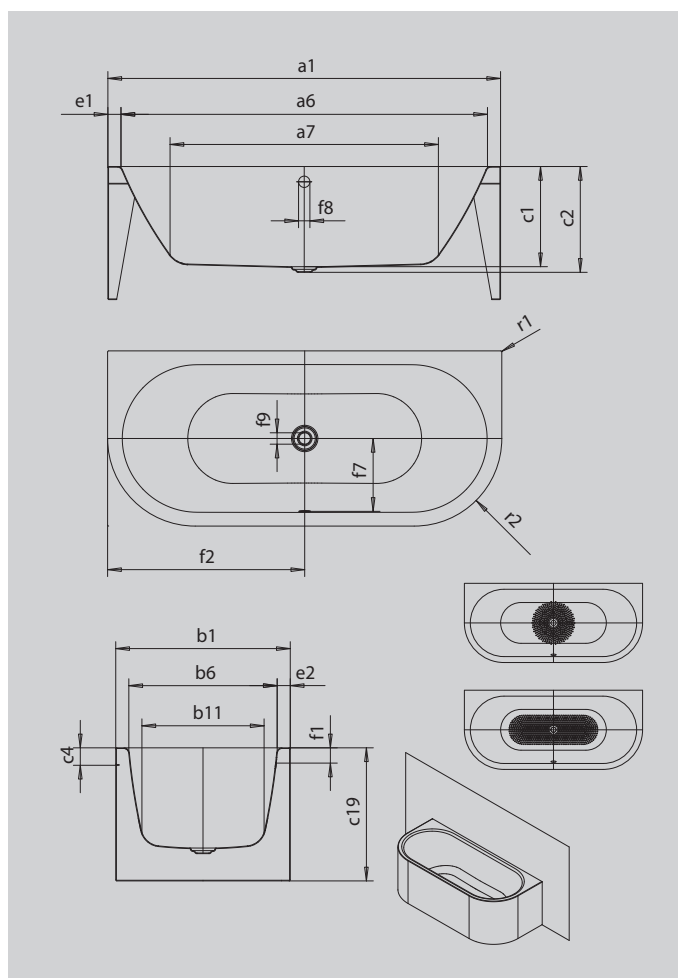

MEISTERSTÜCK CENTRO DUO 2 PRO MONTÁŽ KE STĚNĚ (3STRANNÝ)

- vana z jakostní smaltované oceli s bezešvým smaltovaným panelem ze tří stran
- zušlechťená exkluzivním Perl-Effektem
- vana se vyznačuje puristickou jednoduchostí a strohou elegancí
- smaltovaný kryt odtoku, integrovaný do dna vany, smaltovaná krytka ovládání (v nabídce také s napouštěním přepadem)
- ze smaltované oceli KALDEWEI

Ilustrační obrázek

Model		1131
Vnější délka	a_1	1700 mm
Vnitřní délka (nahore)	a_6	1580 mm
Vnitřní délka (dole)	a_7	1130 mm
Vnější šířka	b_1	750 mm
Vnitřní šířka (nahore)	b_6	630 mm
Vnitřní šířka (dole)	b_{11}	510 mm
Vnitřní hloubka	c_1	460 mm
Hloubka včetně odtokového otvoru	c_2	485 mm
Výška okraje	c_4	80 mm
Výška vany	c_{19}	610 mm
Šířka okraje v nohách; šířka podélného okraje	$e_1; e_2$	60; 60 mm
Vzdálenost horní hrany od středu přepadového otvoru	f_1	70 mm
Vzdálenost okraje vany od středu odtokového otvoru	f_2	850 mm
Vzdálenost středu odtokového otvoru a přepadového otvoru	f_7	307 mm
Průměr přepadového otvoru	f_8	Ø 52 mm
Průměr odtokového otvoru	f_9	Ø 52 mm
Vnější poloměr	r_1	5 mm
Vnější poloměr	r_2	375 mm
Užitečný objem		156 l
Průměr připojení odtoku		Ø 40/50
Připojení napouštěcí soupravy		1/2"
Čistá hmotnost		103 kg
Antislip průměr		Ø 435 mm
Celoplošný antislip		900 x 300 mm