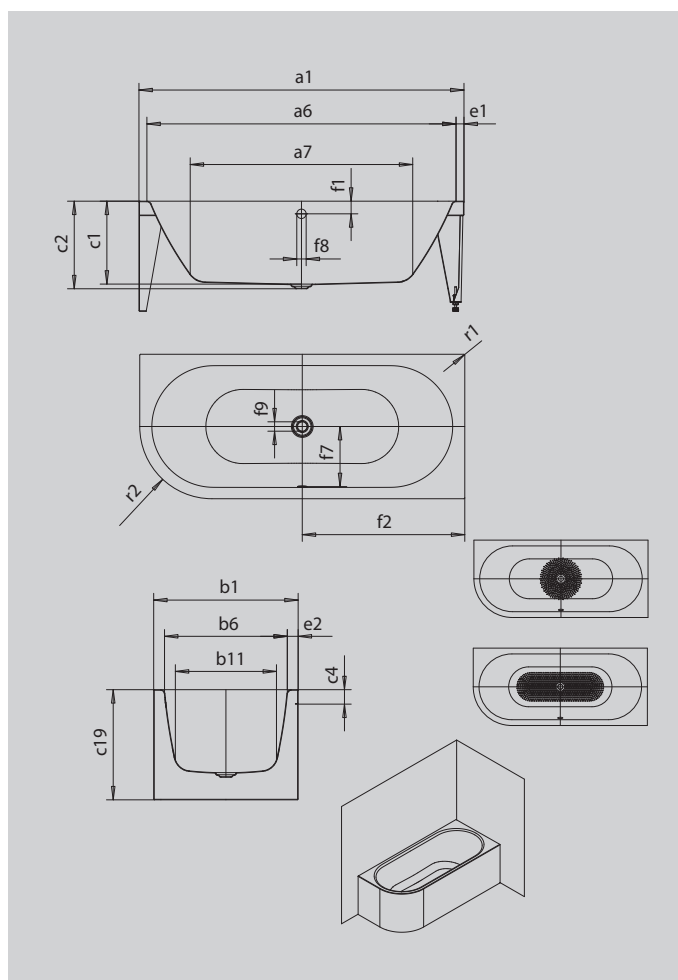

MEISTERSTÜCK CENTRO DUO 1 LEVÁ PRO ROHOVOU MONTÁŽ VLEVO

- vana z jakostní smaltované oceli s bežešvým smaltovaným panelem ze dvou stran
- speciálně vyvinutá pro rohovou montáž
- v nabídce v levé a pravé variantě
- zušlechťená exkluzivním Perl-Effektem
- vana se vyznačuje puristickou jednoduchostí a strohou elegancí
- smaltovaný kryt odtoku, integrovaný do dna vany, smaltovaná krytka ovládní (v nabídce také s napouštěním přepadem)
- ze smaltované oceli KALDEWEI

Ilustrační obrázek

Model		1129
Vnější délka	a_1	1700 mm
Vnitřní délka (nahore)	a_6	1580 mm
Vnitřní délka (dole)	a_7	1130 mm
Vnější šířka	b_1	750 mm
Vnitřní šířka (nahore)	b_6	630 mm
Vnitřní šířka (dole)	b_{11}	510 mm
Vnitřní hloubka	c_1	460 mm
Hloubka včetně odtokového otvoru	c_2	485 mm
Výška okraje	c_4	80 mm
Výška vany	c_{19}	610 mm
Šířka okraje v nohách; šířka podélného okraje	$e_1; e_2$	60; 60 mm
Vzdálenost horní hrany od středu přepadového otvoru	f_1	70 mm
Vzdálenost okraje vany od středu odtokového otvoru	f_2	850 mm
Vzdálenost středu odtokového otvoru a přepadového otvoru	f_7	307 mm
Průměr přepadového otvoru	f_8	Ø 52 mm
Průměr odtokového otvoru	f_9	Ø 52 mm
Vnější poloměr	r_1	5 mm
Vnější poloměr	r_2	375 mm
Připojení napouštěcí soupravy		1/2"
Průměr připojení odtoku		Ø 40/50
Užitečný objem		156 l
Čistá hmotnost		99 kg
Antislip průměr		Ø 435 mm
Celoplošný antislip		900 x 300 mm