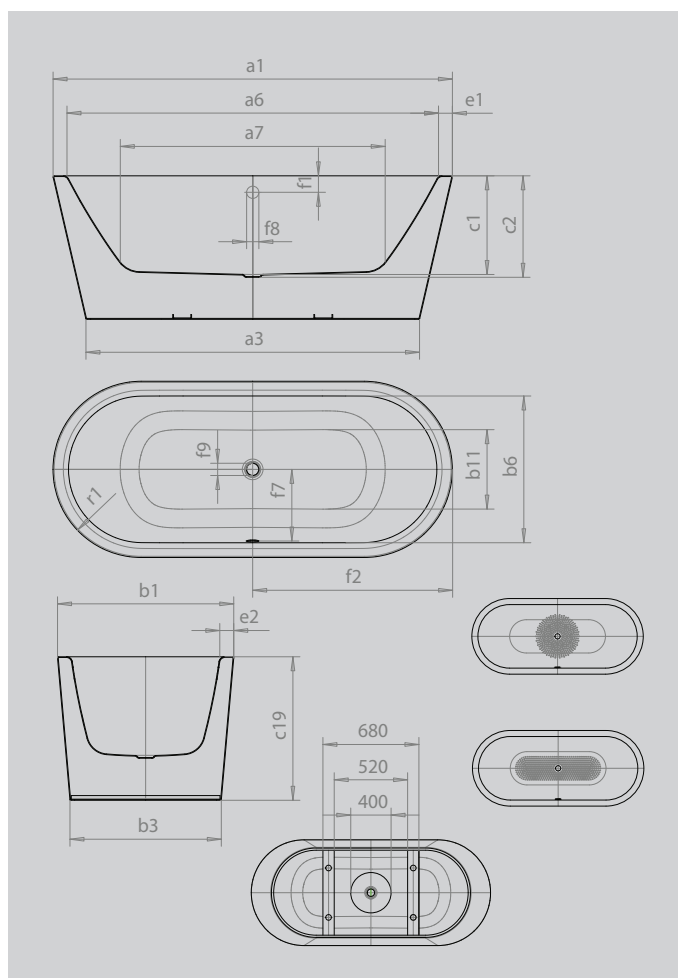

MEISTERSTÜCK CLASSIC DUO OVAL

- volně stojící vana zhotovená z jednoho kusu jakostní smaltované oceli KALDEWEI tvoří monolitickou jednotku
- archetypální tvar vany s oválným obrysem a kónickými vnějšími liniemi získává díky úzkému okraji harmonickou estetiku
- dvě ergonomicky příjemně tvarované zádové opěrky a odtok i přepad umístěné uprostřed vany umožňují pohodlnou koupel ve dvou
- volitelně může být vana vybavena Perl-Effektem, trvanlivým povrchem usnadňujícím čištění, jakož i vhodnou odtokovou a přepadovou soupravou KALDEWEI COMFORT LEVEL

Ilustrační obrázek

Model		1111
Vnější délka	a_1	1800 mm
Vnější délka (dole)	a_3	1518 mm
Vnitřní délka (nahore)	a_6	1680 mm
Vnitřní délka (dole)	a_7	1230 mm
Vnější šířka	b_1	800 mm
Vnější šířka (dole)	b_3	693 mm
Vnitřní šířka (nahore)	b_6	680 mm
Vnitřní šířka (dole)	b_{11}	550 mm
Vnitřní hloubka	c_1	420 mm
Hloubka včetně odtokového otvoru	c_2	430 mm
Výška vany	c_{19}	610 mm
Šířka okraje v nohách; šířka podélného okraje	$e_1; e_2$	60; 60 mm
Vzdálenost horní hrany od středu přepadového otvoru	f_1	70 mm
Vzdálenost okraje vany od středu odtokového otvoru	f_2	900 mm
Vzdálenost středu odtokového otvoru a přepadového otvoru	f_7	330 mm
Průměr přepadového otvoru	f_8	Ø 52 mm
Průměr odtokového otvoru	f_9	Ø 52 mm
Vnější poloměr	r_1	400 mm
Připojení napouštěcí soupravy		1/2"
Průměr připojení odtoku		Ø 40/50
Užitečný objem		158 l
Čistá hmotnost		139 kg
Antislip průměr		Ø 435 mm
Celoplošný antislip		900 x 300 mm