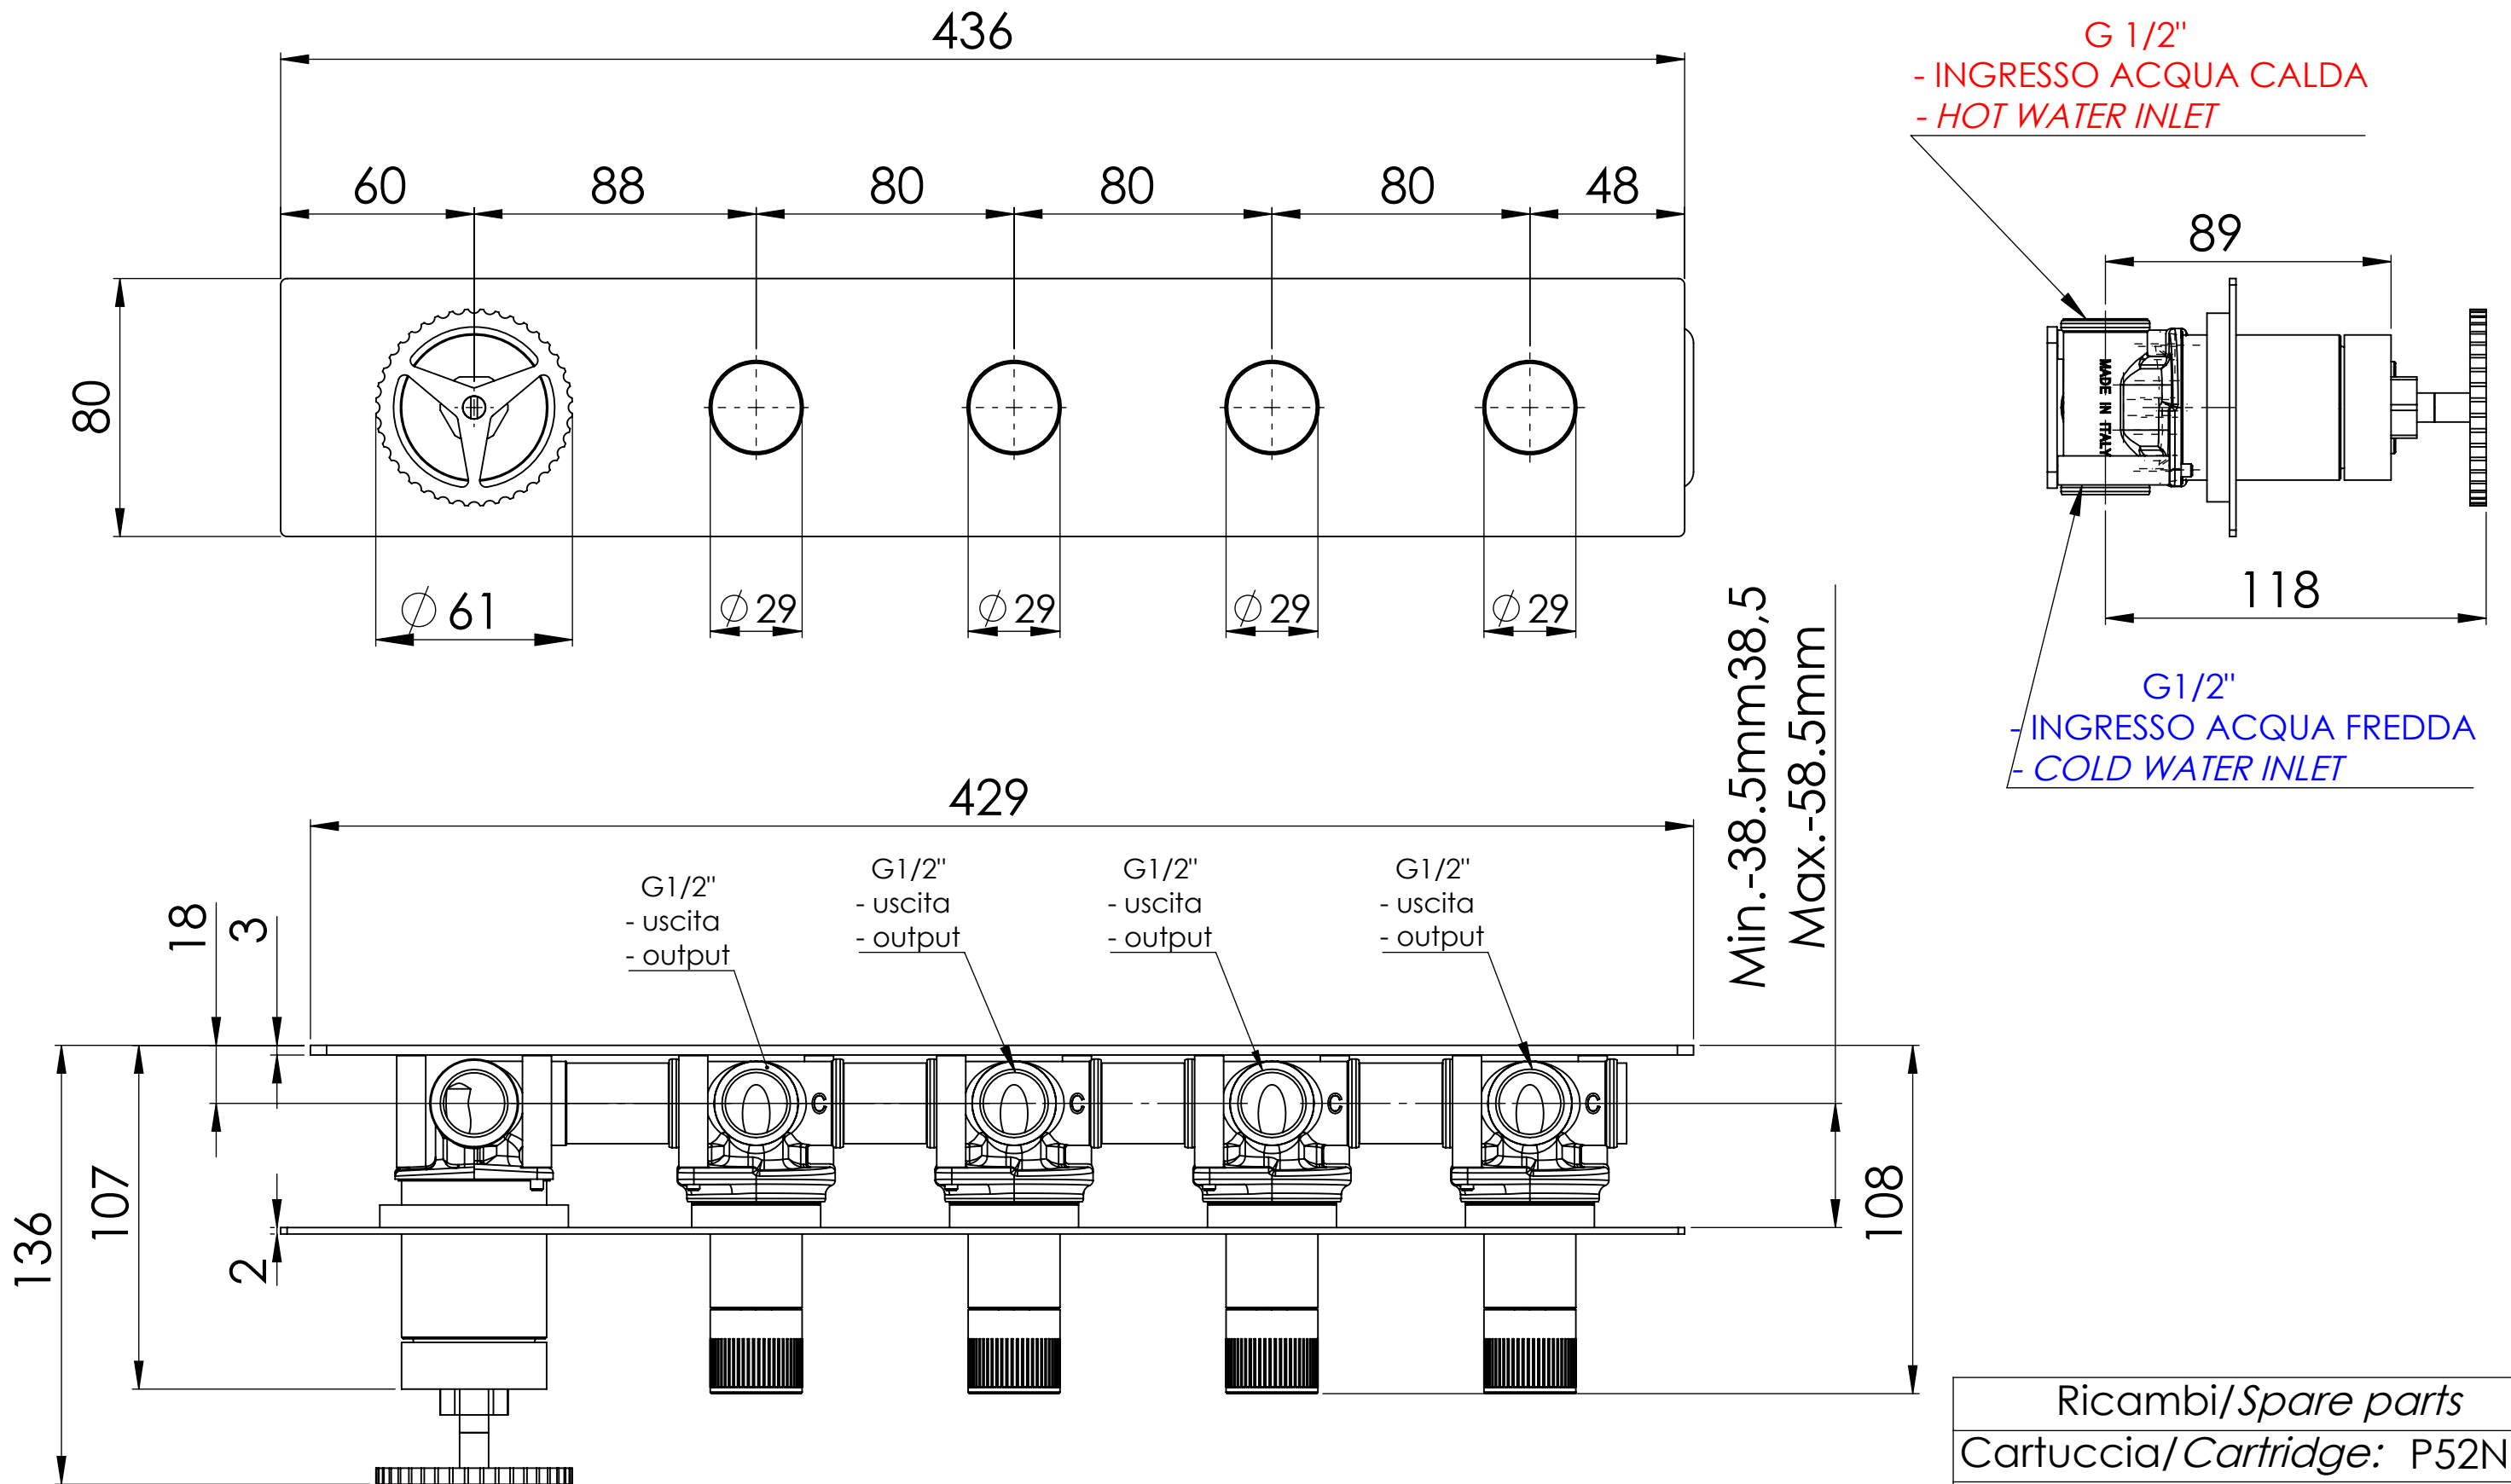

Descrizione: INCASSO 4 USCITE c/VITONI CERAMICI E CARTUCCIA PROGRESSIVA SU PIASTRA UNICA RETTANGOLARE

Description: Single lever Built-in mixer with 4 OUTPUT + ceramic valve, progressive cartridge and single rettangular plates

Ricambi/Spare parts	
Cartuccia/Cartridge:	P52N98
Vitoni/Valves:	76DX