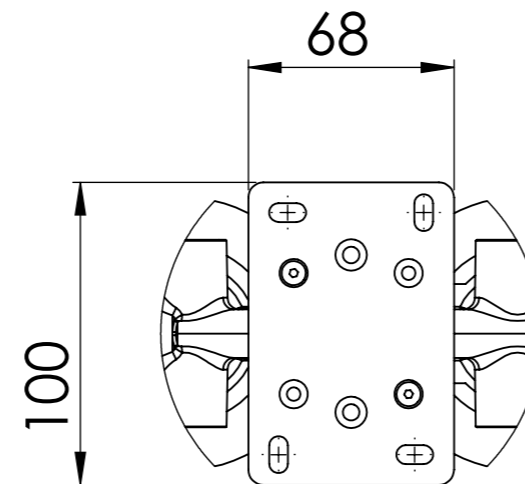

Descrizione: MISCELATORE INCASSO 3 VIE VASCA/DOCCIA su 3 PIASTRE TONDE + PRESA ACQUA A MURO

Description: 3WAY BUILT-IN BATH/SHOWER MIXER on 3 ROUND PLATES + WALL WATER CONNECTOR

G1/2"
L 150cm

DETTAGLIO A
SCALA 2 : 5

Ricambi/Spare parts

Deviatore/Diverter: D523

Cartuccia/Cartridge: R52AP