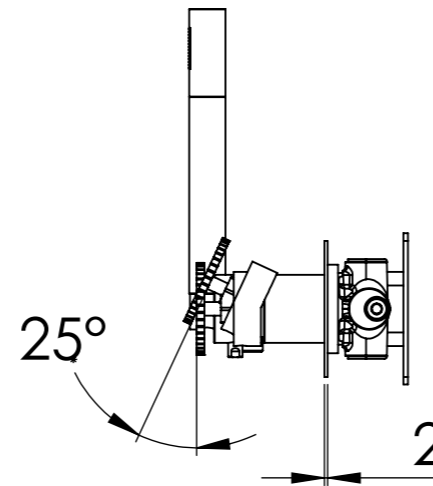

Descrizione: MISCELATORE INCASSO 3 VIE VASCA/DOCCIA su 3 PIASTRE TONDE + PRESA ACQUA A MURO

Description: 3WAY BUILT-IN BATH/SHOWER MIXER on 3 ROUND PLATES + WALL WATER CONNECTOR

G1/2"
L 150cm

DETTAGLIO A
SCALA 2 : 5

Ricambi/Spare parts

Deviatore/Diverter: D523

Cartuccia/Cartridge: R52AP