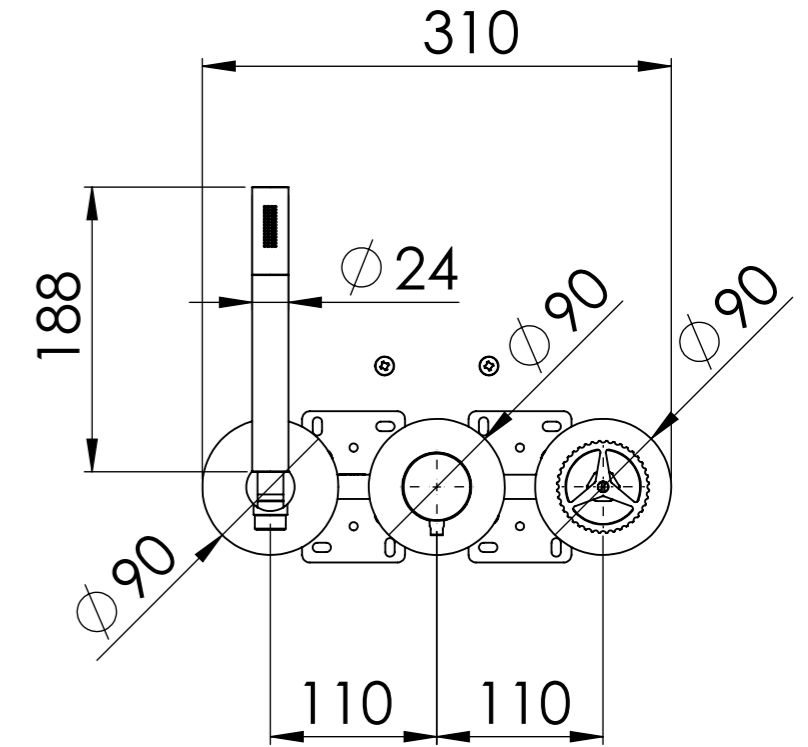

Descrizione: MISCELATORE INCASSO 3 VIE VASCA/DOCCIA su 3 PIASTRE TONDE + PRESA ACQUA A MURO

Description: 3WAY BUILT-IN BATH/SHOWER MIXER on 3 ROUND PLATES + WALL WATER CONNECTOR

G1/2"
L 150cm

DETTAGLIO A
SCALA 2 : 5

Ricambi/Spare parts

Deviatore/Diverter: D523

Cartuccia/Cartridge: R52AP