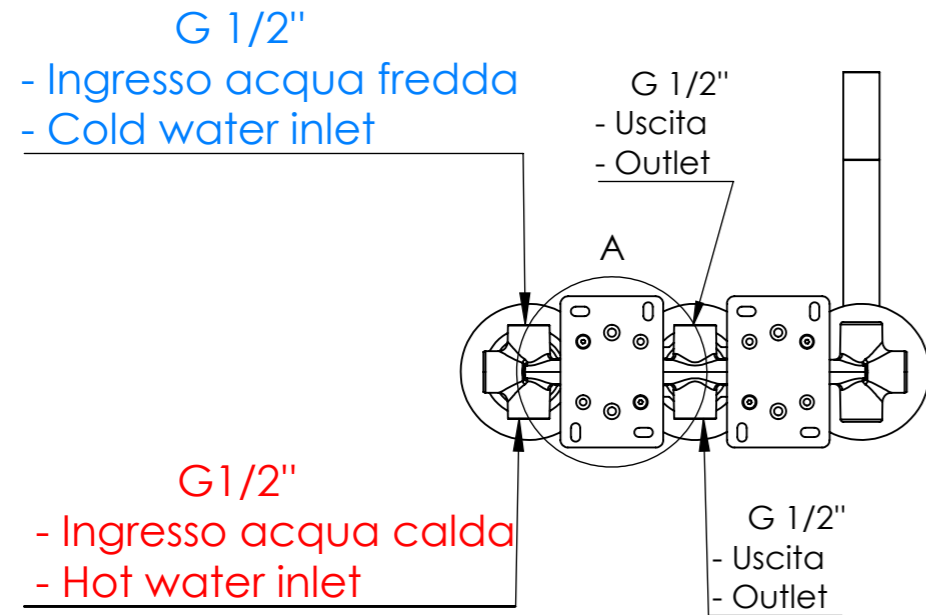

Descrizione: MISCELATORE INCASSO 3 VIE VASCA/DOCCIA su 3 PIASTRE TONDE + PRESA ACQUA A MURO

Description: 3WAY BUILT-IN BATH/SHOWER MIXER on 3 ROUND PLATES + WALL WATER CONNECTOR

G1/2"
L 150cm

DETTAGLIO A
SCALA 2 : 5

Ricambi/Spare parts

Deviatore/Diverter: D523

Cartuccia/Cartridge: R52AP