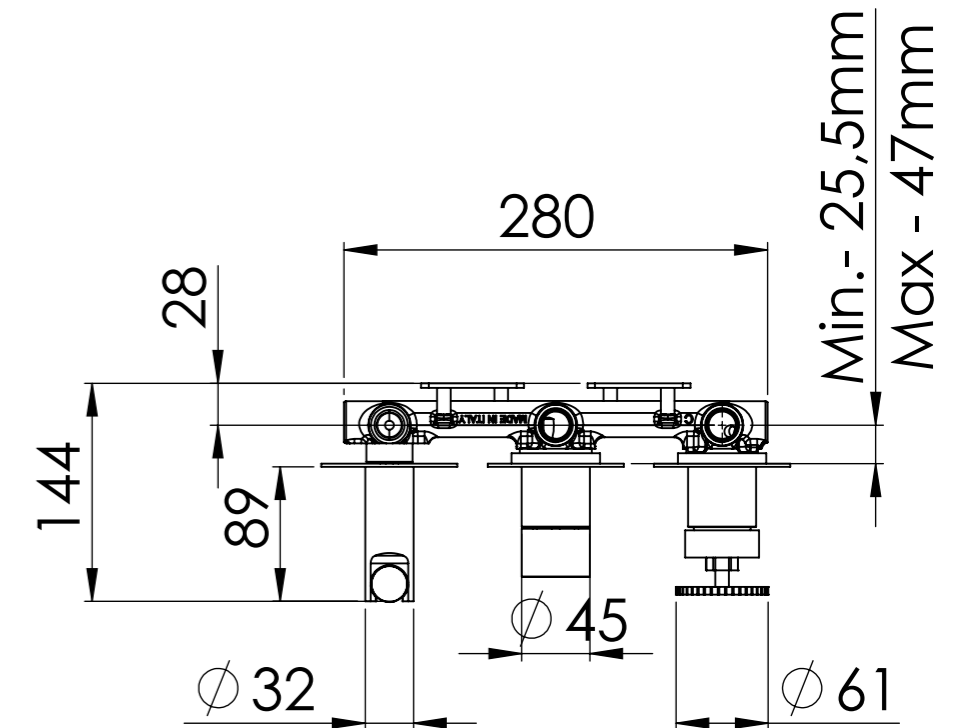

Descrizione: MISCELATORE INCASSO 3 VIE VASCA/DOCCIA su 3 PIASTRE TONDE + PRESA ACQUA A MURO

Description: 3WAY BUILT-IN BATH/SHOWER MIXER on 3 ROUND PLATES + WALL WATER CONNECTOR

G1/2"
L 150cm

DETTAGLIO A
SCALA 2 : 5

Ricambi/Spare parts

Deviatore/Diverter: D523

Cartuccia/Cartridge: R52AP