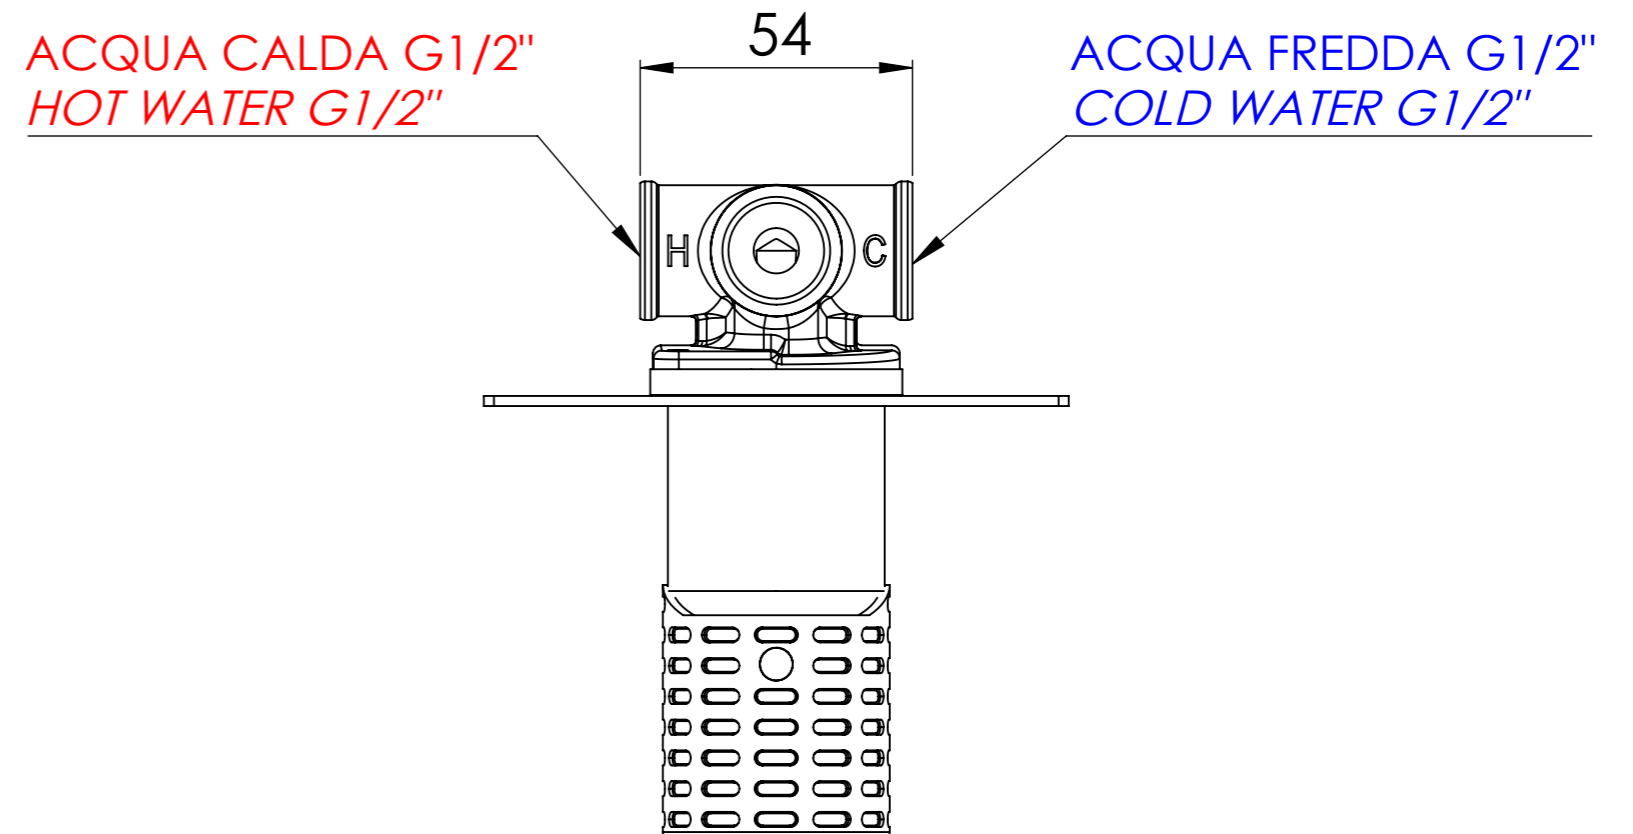

Descrizione: Miscelatore monocomando da incasso

Description: Single lever built-in mixer

Ricambi/Spare parts
Cartuccia/Cartridge: R52