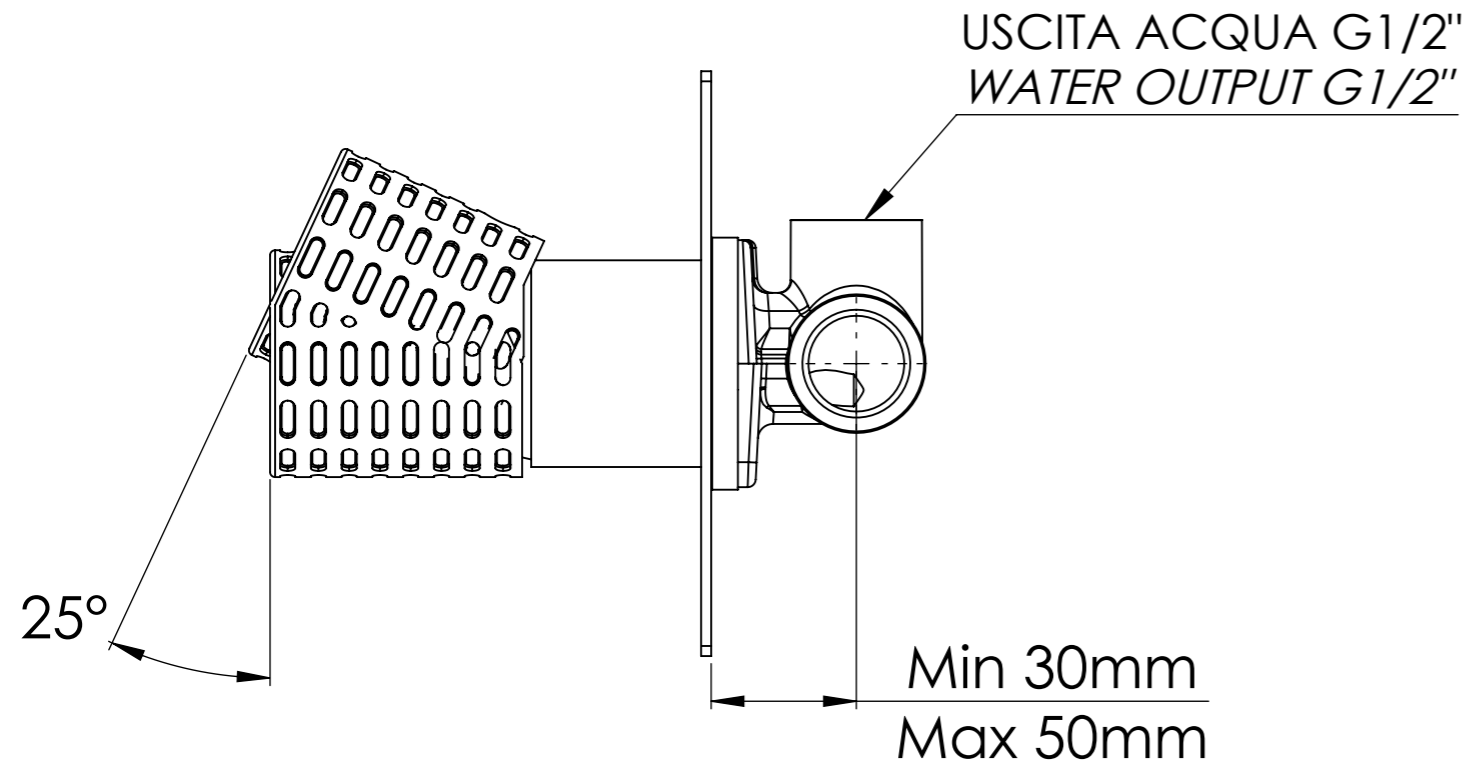

Descrizione: Miscelatore monocomando da incasso

Description: Single lever built-in mixer

Ricambi/Spare parts
Cartuccia/Cartridge: R52