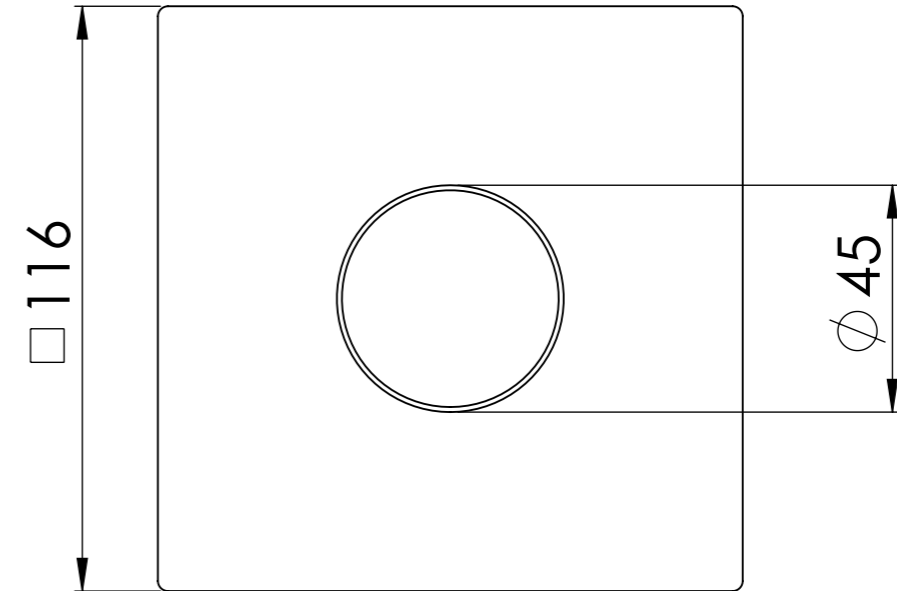

Descrizione: Miscelatore monocomando da incasso

Description: Single lever built-in mixer

Ricambi/Spare parts
Cartuccia/Cartridge: R52