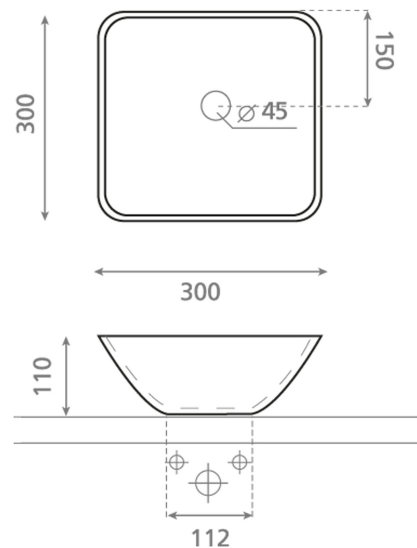

## Baviera

Lavabo sobre encimera  
300x300x110 mm

#### Características

No puede ir a pared

No tiene rebosadero

Peso neto del lavabo 3kg,  
peso con caja 4kg.

Unidades por palet: 114.

BATH COLLECTION S.L

Bajada del Caleruco, 21A  
39012 Santander - SPAIN

Tel.+34 942 321 222