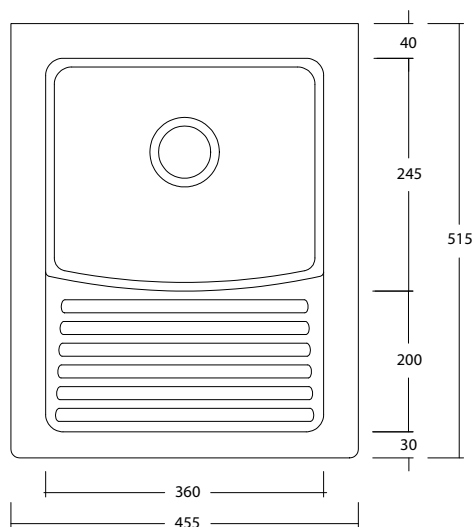

# WHITE CERAMIC

MADE IN ITALY

**Dimensioni cm /  
Dimensions cm**  
45,5x51,5x26h

**Peso / Weight**  
kg. 11

**Accessori / Accessories**  
**MEW070901** - Kit sifoneria PVC  
con piletta cromata / Siphon kit in  
PVC with chrome waste

Vista frontale / Frontal view

Vista zenitale / Zenital view

Sezione / Section

**IT**

**Dimensioni:**

Tutte le misure possono variare leggermente rispetto ai pezzi reali in considerazione di usura degli stampi, variazioni tecniche negli impasti utilizzati e nel processo produttivo.