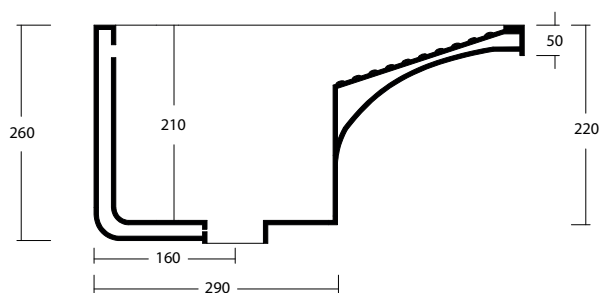

# WHITE CERAMIC

MADE IN ITALY

**Dimensioni cm /  
Dimensions cm**  
45,5x51,5x26h

**Peso / Weight**  
kg. 11

**Accessori / Accessories**  
**MEW070901** - Kit sifoneria PVC  
con piletta cromata / Siphon kit in  
PVC with chrome waste

Vista frontale / Frontal view

Vista zenitale / Zenital view

Sezione / Section

**IT**

**Dimensioni:**

Tutte le misure possono variare leggermente rispetto ai pezzi reali in considerazione di usura degli stampi, variazioni tecniche negli impasti utilizzati e nel processo produttivo.