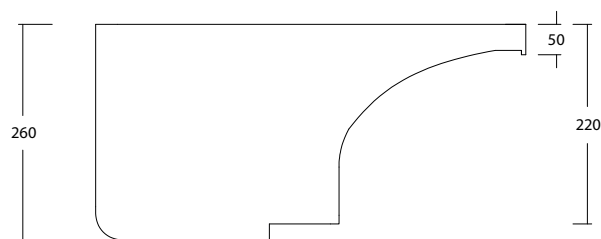

# WHITE CERAMIC

MADE IN ITALY

**Dimensioni cm /  
Dimensions cm**  
45,5x51,5x26h

**Peso / Weight**  
kg. 11

**Accessori / Accessories**  
**MEW070901** - Kit sifoneria PVC  
con piletta cromata / Siphon kit in  
PVC with chrome waste

Vista frontale / Frontal view

Vista zenitale / Zenital view

Sezione / Section

**IT**

**Dimensioni:**

Tutte le misure possono variare leggermente rispetto ai pezzi reali in considerazione di usura degli stampi, variazioni tecniche negli impasti utilizzati e nel processo produttivo.