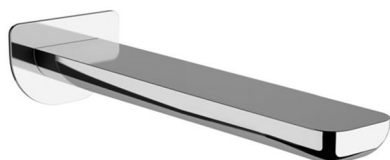

# BOCCHIE A PARETE

### DESCRIZIONE - DESCRIPTION

Bocca incasso per miscelatore vasca/doccia, 23 cm.

Built-in spout for bath/shower mixer, cm. 23.