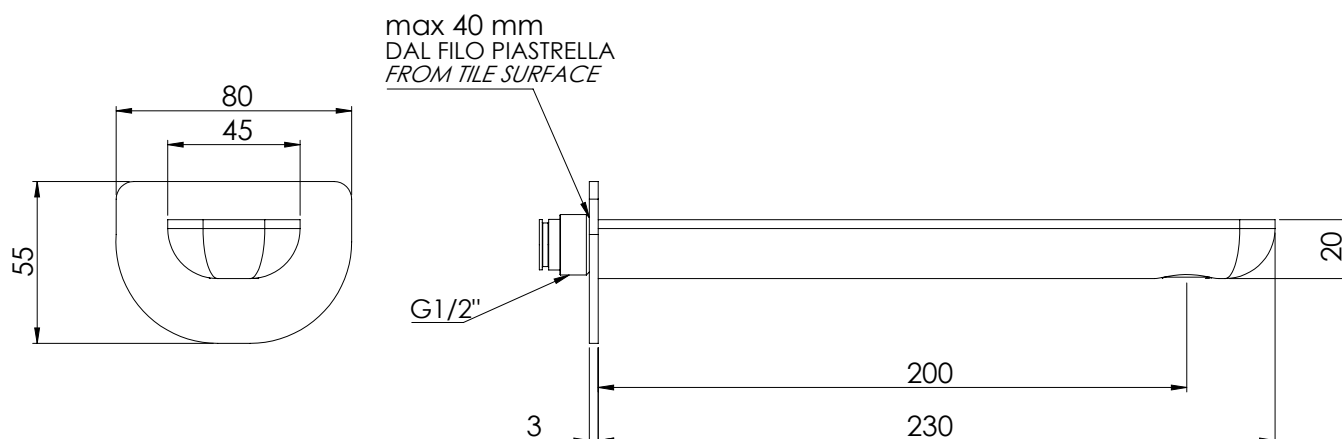

SCHEDA TECNICA - TECHNICAL FEATURES

CARATTERISTICHE - FEATURES

Disponibile in Finitura
Available in Finishing

Perfect Tune
Perfect Tune

FINITURE - FINISHING

NO
Nero Opaco
Matt Black

NP
Nichel Spazzolato
Brushed Nickel

DO
Oro Lucido
Shiny Gold

CR
Cromo
Chrome

BO
Bianco Opaco
Matt White

NPO
Nichel Spazzolato Opaco
Matt Brushed Nickel

BG
Oro Spazzolato
Brushed Gold

CFP
Cromo Nero Spazzolato
Brushed Black Chrome

COMPONENTI - COMPONENTS

Aeratore 83NE
Aerator 83NE

REMER Rubinetterie S.p.A.

Via Leonardo Da Vinci, 83 - 20062 Cassano d'Adda (MI) - Italy - Tel. +39 0363 364211 - info@remer.eu - www.remer.eu