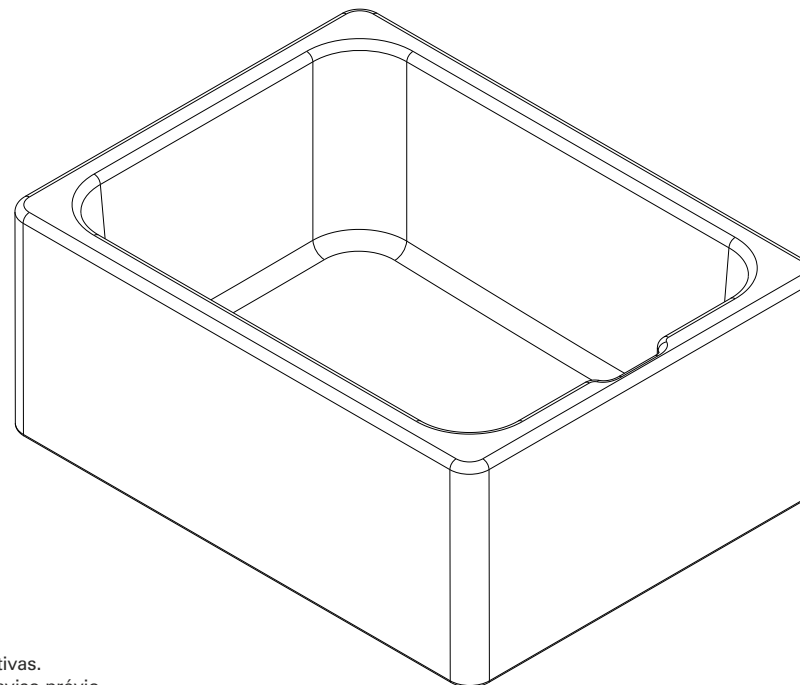

Belfast  
cod.: 740000  
ver.: 04

descrição: lava-louça 60x46  
description: 60x46 kitchen sink  
description: évier 60x46

sanindusa®

Os produtos apresentados seguem especificações técnicas internas da SANINDUSA.  
As medidas apresentadas estão sujeitas às tolerâncias e variações naturais da cerâmica pelo que serão sempre orientativas.  
Reservamos o direito de fazer alterações técnicas que permitam melhorar a funcionalidade dos nossos produtos, sem aviso prévio.

The presented products follow technical specifications from SANINDUSA.  
The dimensions of the pieces are subject to natural ceramic tolerances and variations and will be always orientative.  
We reserve the right to introduce technical improvements in our products without previous advice.