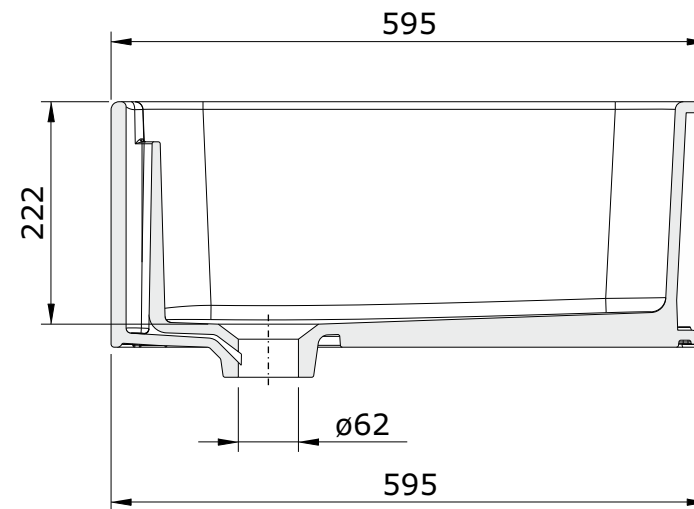

Belfast  
cod.: 740000  
ver.: 04

descrição: lava-louça 60x46  
description: 60x46 kitchen sink  
description: évier 60x46

sanindusa®

Os produtos apresentados seguem especificações técnicas internas da SANINDUSA.  
As medidas apresentadas estão sujeitas às tolerâncias e variações naturais da cerâmica pelo que serão sempre orientativas.  
Reservamos o direito de fazer alterações técnicas que permitam melhorar a funcionalidade dos nossos produtos, sem aviso prévio.

The presented products follow technical specifications from SANINDUSA.  
The dimensions of the pieces are subject to natural ceramic tolerances and variations and will be always orientative.  
We reserve the right to introduce technical improvements in our products without previous advice.

Les produits présentés suivent les spécifications techniques internes de Sanindusa.  
Les dimensions de ceux-ci sont données à titre indicatifs.  
Nous nous réservons le droit de procéder aux modifications techniques qui permettraient d'améliorer les fonctionnalités de nos produits, sans préavis.