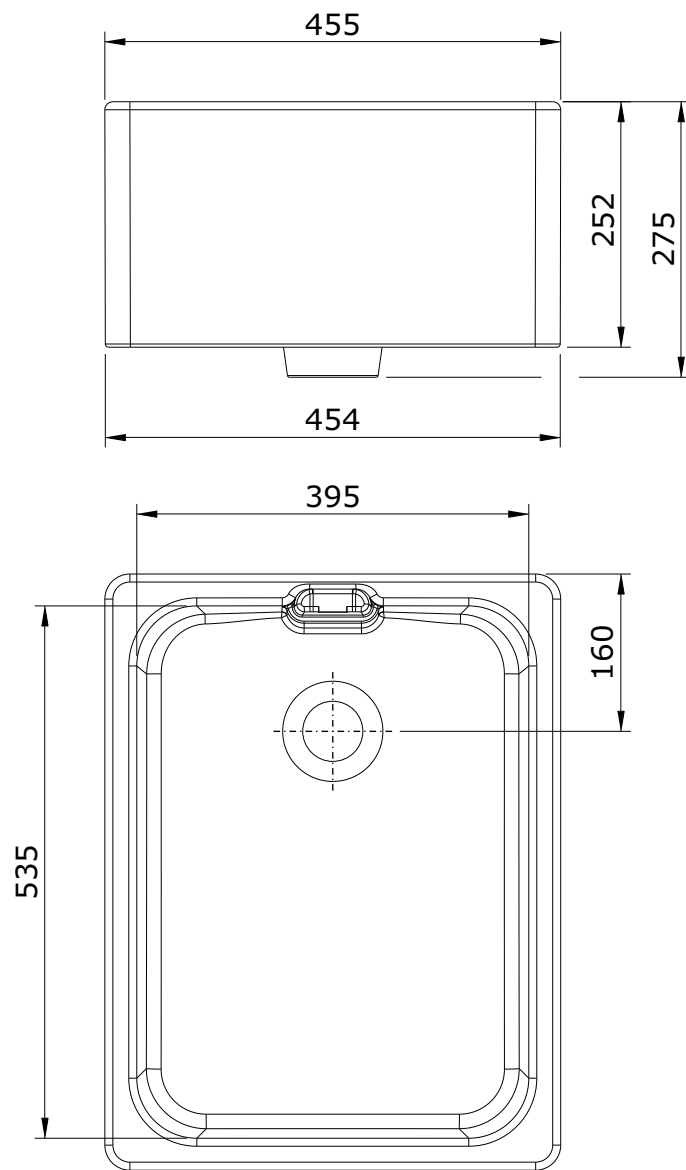

Belfast  
cod.: 740000  
ver.: 04

descrição: lava-louça 60x46  
description: 60x46 kitchen sink  
description: évier 60x46

sanindusa®

Os produtos apresentados seguem especificações técnicas internas da SANINDUSA.  
As medidas apresentadas estão sujeitas às tolerâncias e variações naturais da cerâmica pelo que serão sempre orientativas.  
Reservamos o direito de fazer alterações técnicas que permitam melhorar a funcionalidade dos nossos produtos, sem aviso prévio.

The presented products follow technical specifications from SANINDUSA.  
The dimensions of the pieces are subject to natural ceramic tolerances and variations and will be always orientative.  
We reserve the right to introduce technical improvements in our products without previous advice.