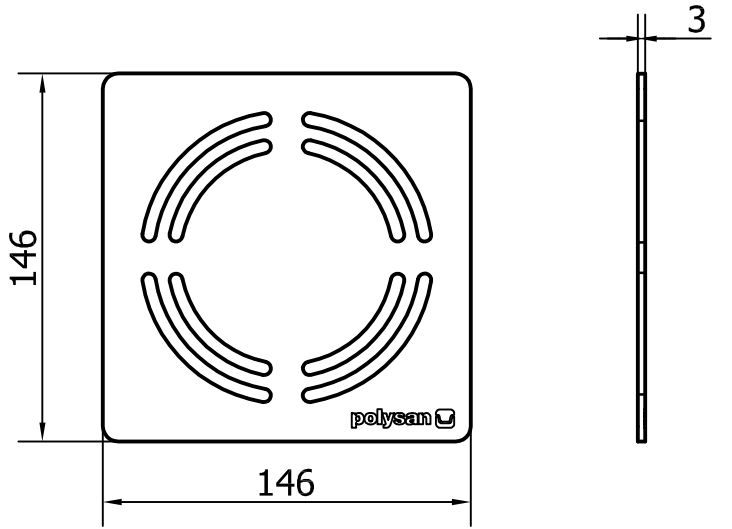

30

1000

1/2

151

151

Ø90

1/2

1000

146

146

3

**polysan** 

Kreslil	Kontroloval	Schválil - dne	Datum	Datum	
FLEXIA			Mater.: CAST MARBLE		
			71552	Vydání	List
					1 / 1