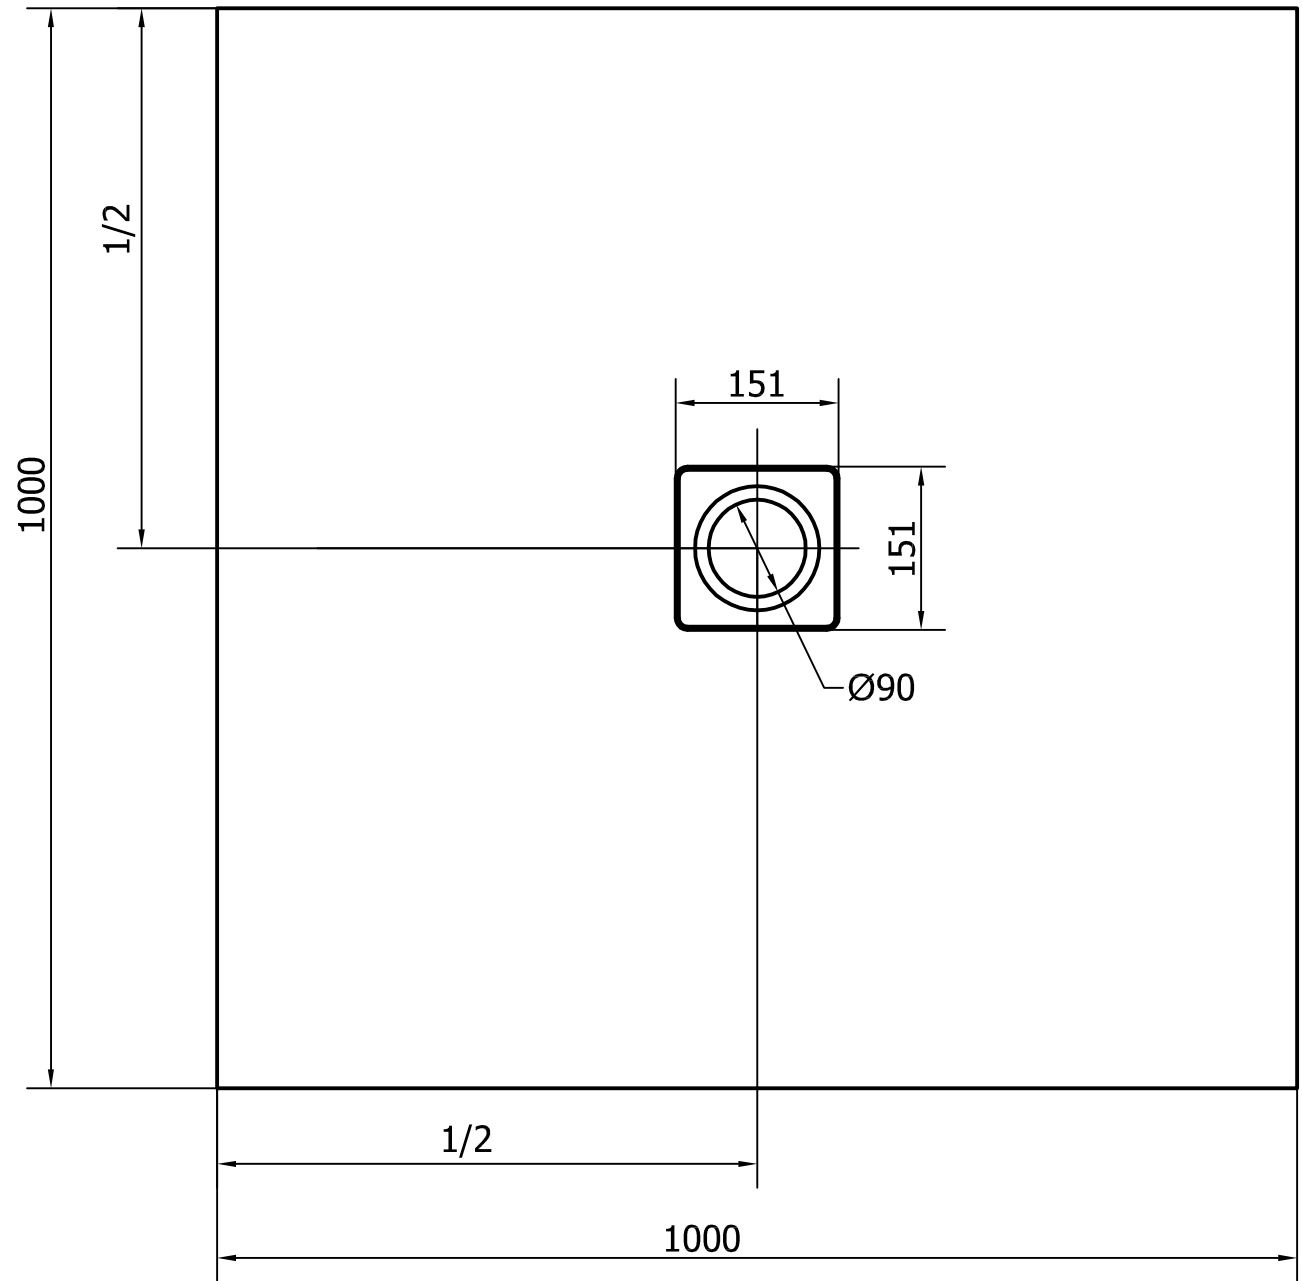

30

1000

1/2

151

151

Ø90

1/2

1000

146

146

3

**polysan** 

Kreslil	Kontroloval	Schválil - dne	Datum	Datum	
FLEXIA			Mater.: CAST MARBLE		
			71552	Vydání	List
					1 / 1