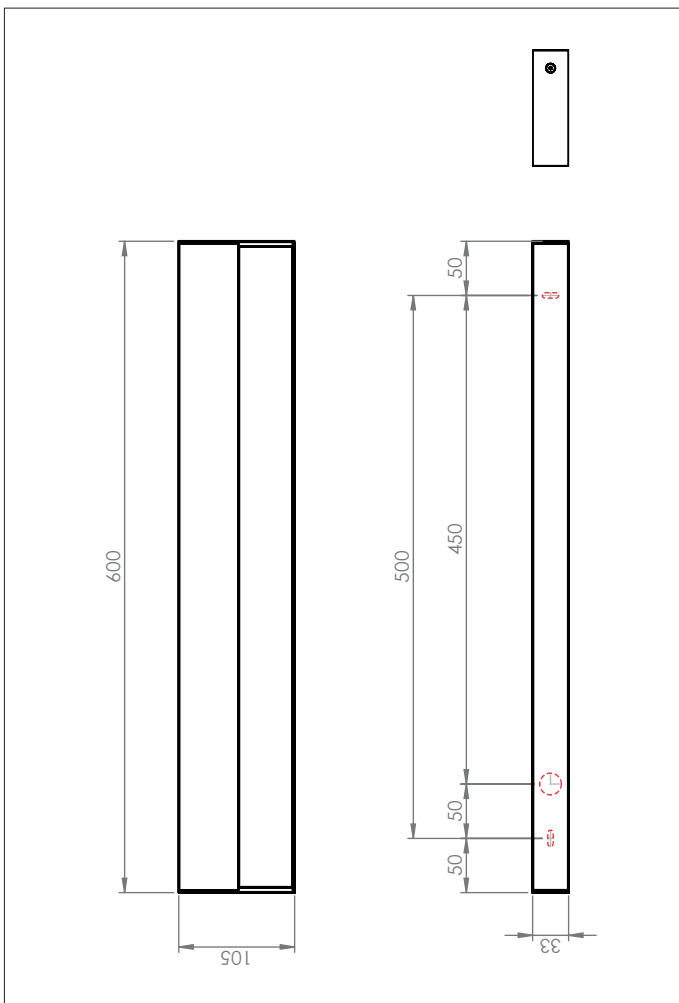

7111 Axios 600