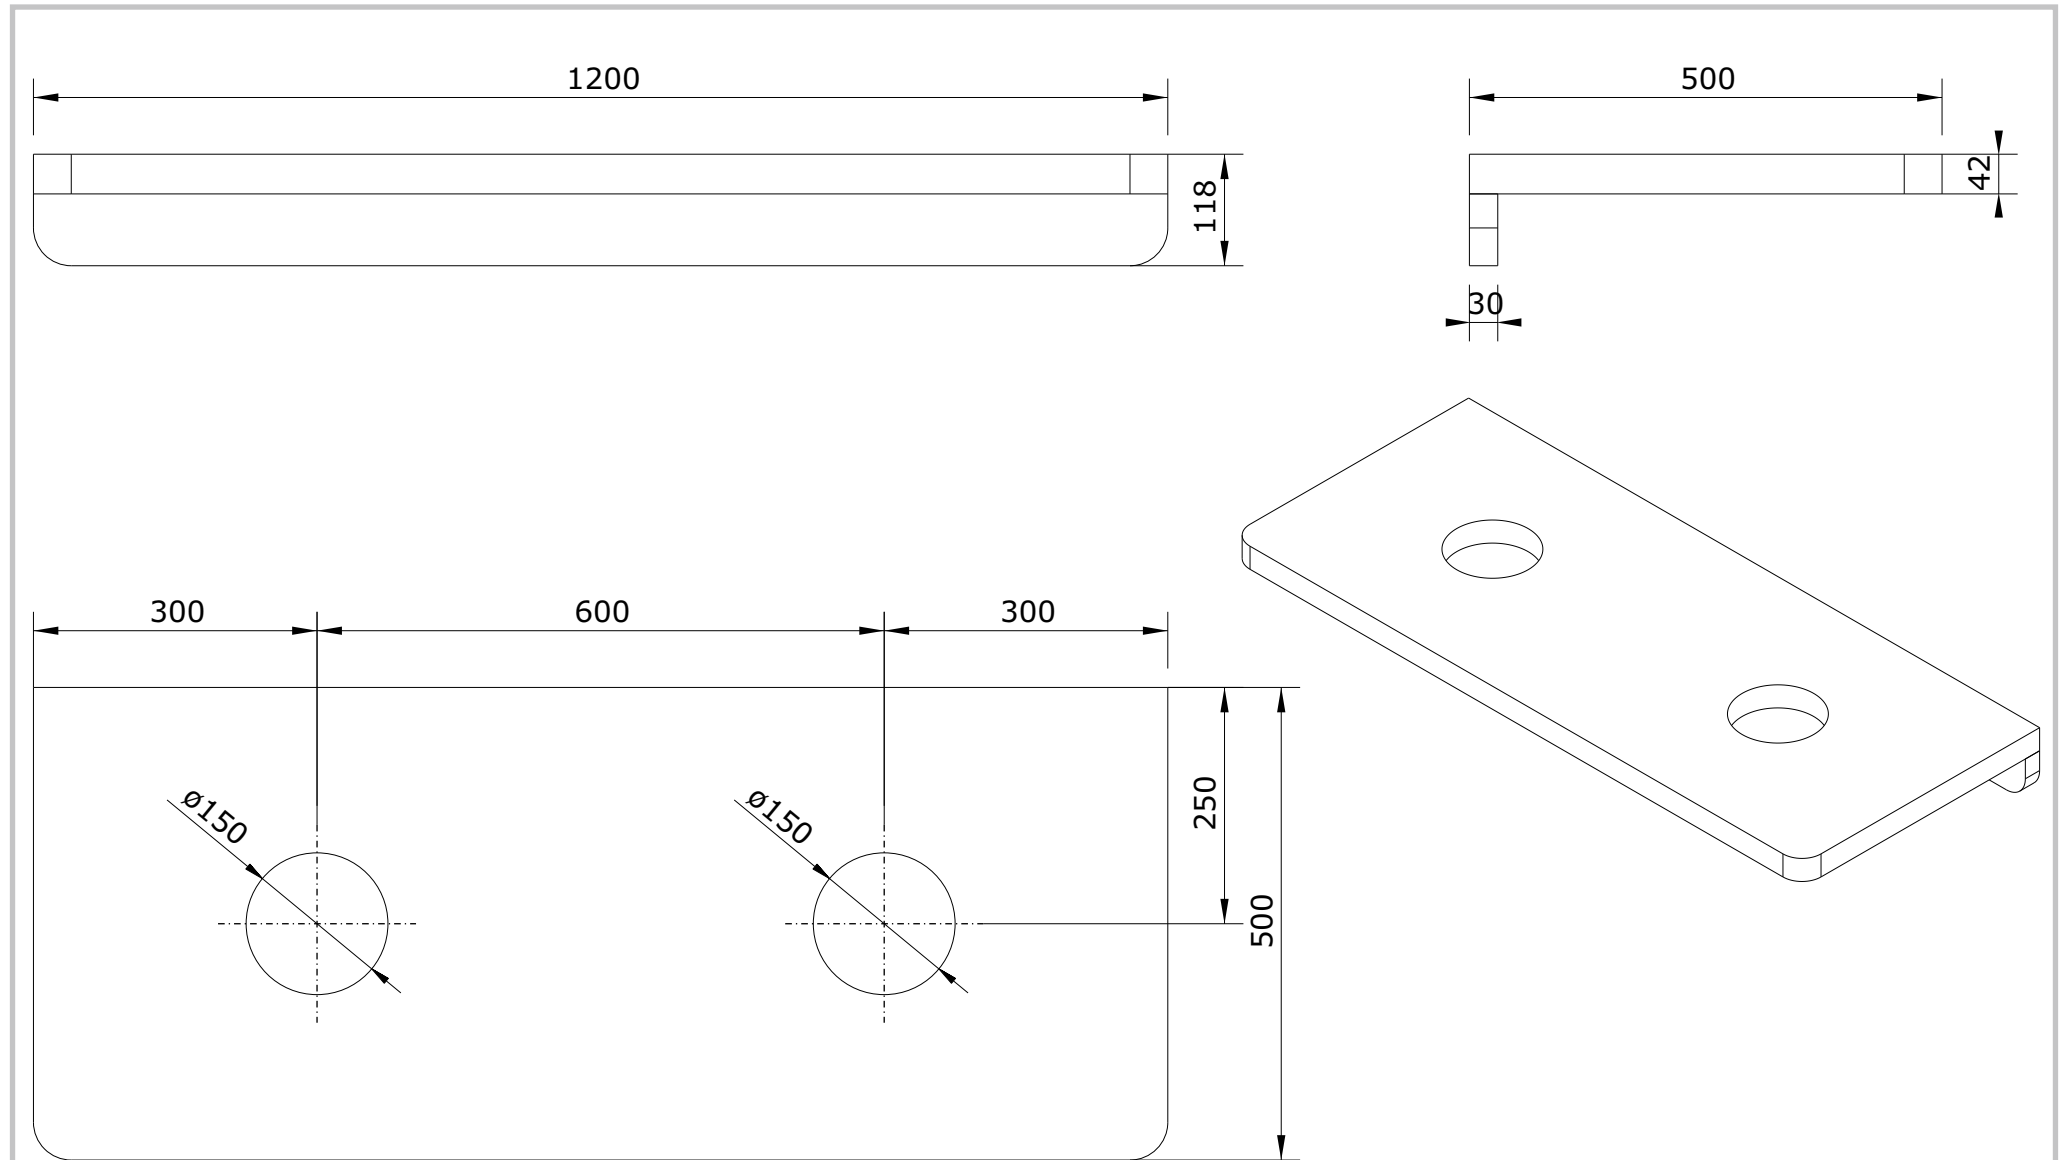

série: Emma

descrição: bancada 120 com dois furos

sanindusa®

código: 61094

revisão: 00

Os produtos apresentados seguem especificações técnicas internas da SANINDUSA.

As dimensões são meramente indicativas.

Reservamos o direito de fazer alterações técnicas que permitam melhorar a funcionalidade dos nossos produtos, sem aviso prévio.

The presented products follow technical specifications from SANINDUSA.

The dimensions of the pieces are merely a reference.

We reserve the right to introduce technical improvements in our products without previous advice.