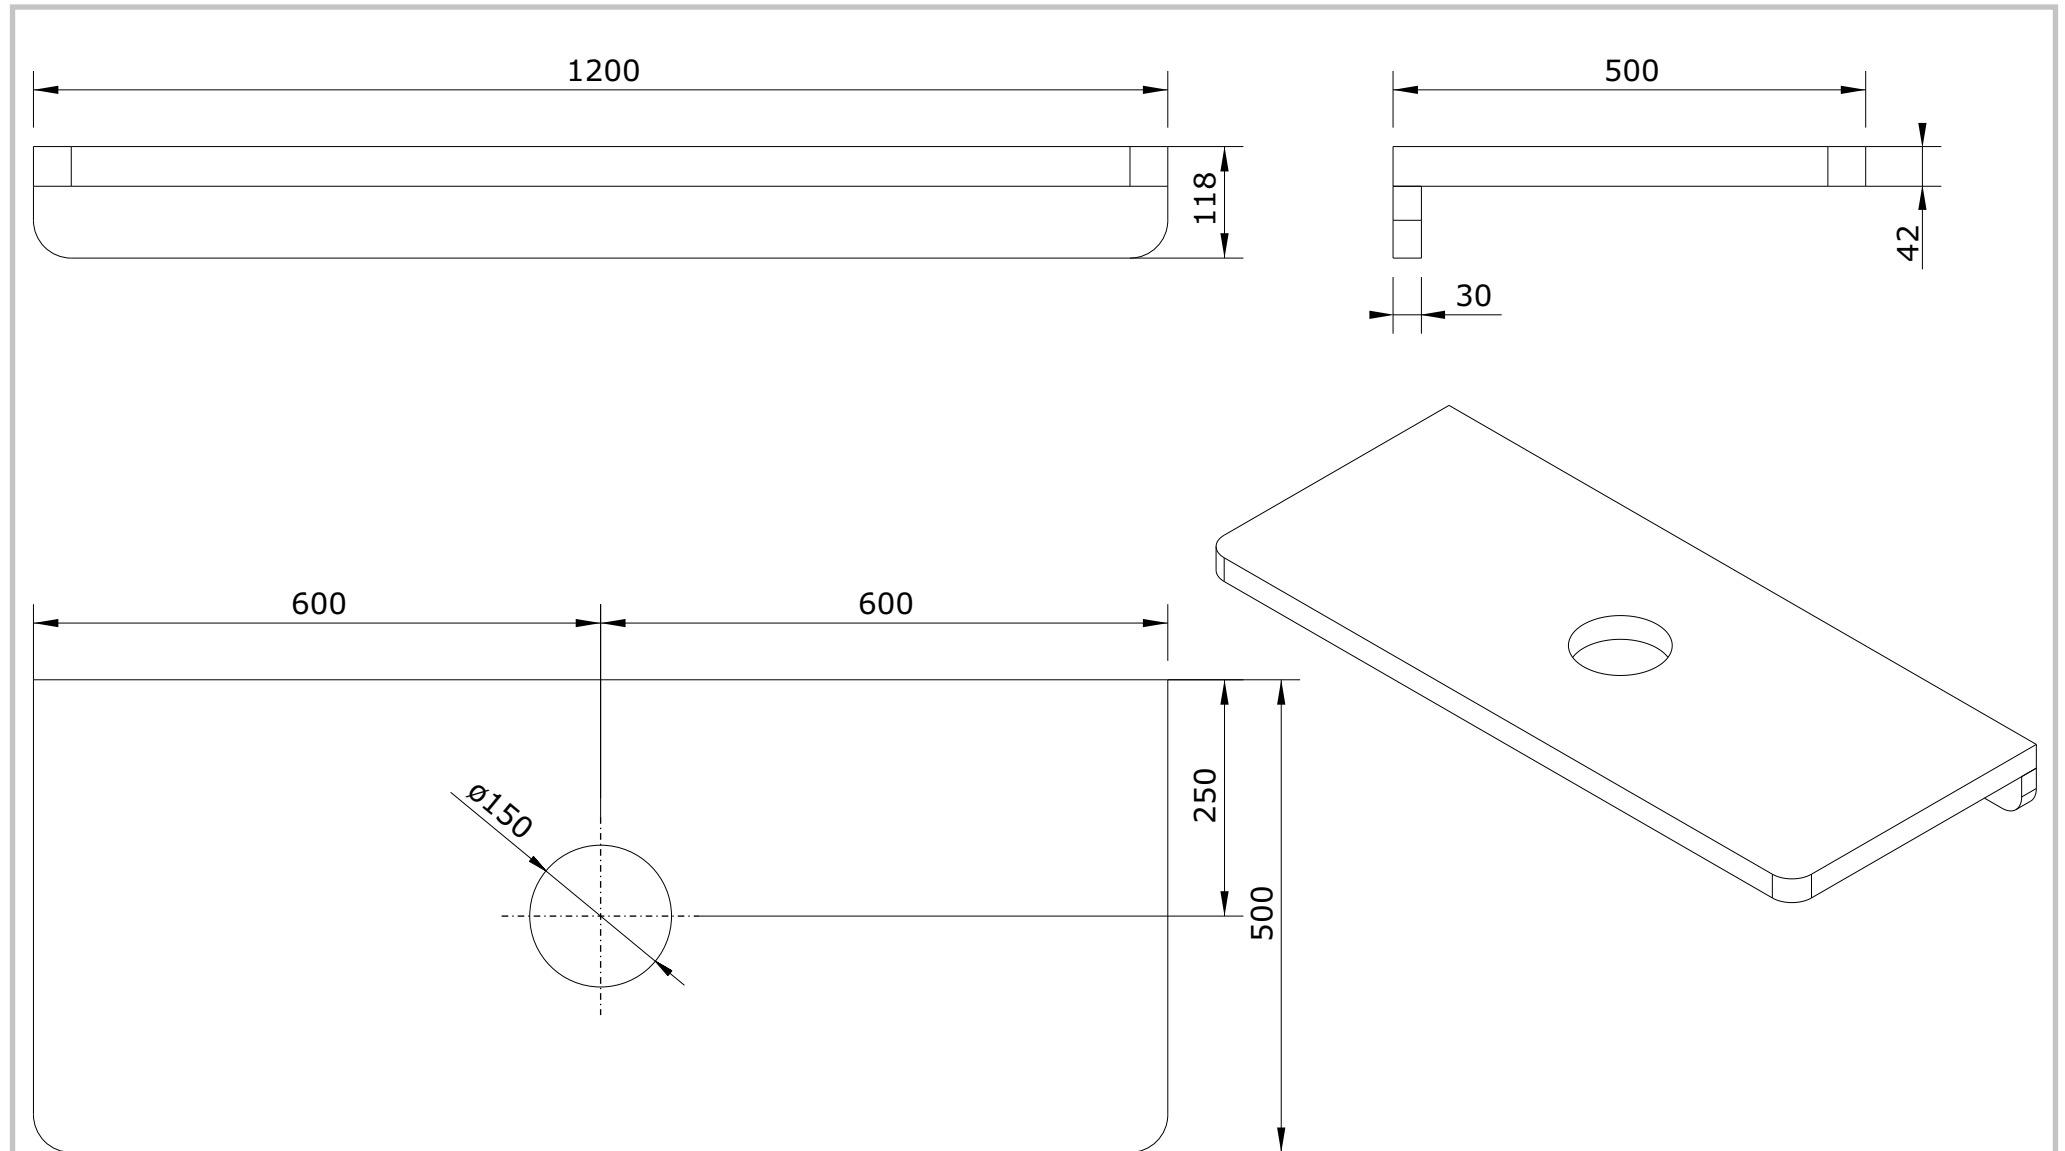

série: Emma

descrição: bancada 120 com furo

sanindusa®

código: 61093

revisão: 00

Os produtos apresentados seguem especificações técnicas internas da SANINDUSA.

As dimensões são meramente indicativas.

Reservamos o direito de fazer alterações técnicas que permitam melhorar a funcionalidade dos nossos produtos, sem aviso prévio.

The presented products follow technical specifications from SANINDUSA.

The dimensions of the pieces are merely a reference.

We reserve the right to introduce technical improvements in our products without previous advice.