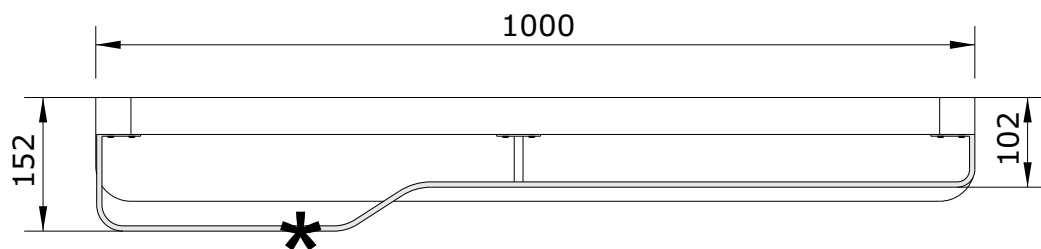

Emma
cod.: 61092
ver.: 01

descrição: bancada 100 com furo
description: 100 bench w/central hole
description: plan 100 avec trou central

sanindusa®

* - vendido separadamente
sold separately
vendu séparément

Os produtos apresentados seguem especificações técnicas internas da SANINDUSA.
As dimensões são meramente indicativas.

Reservamos o direito de fazer alterações técnicas que permitam melhorar a funcionalidade dos nossos produtos, sem aviso prévio.