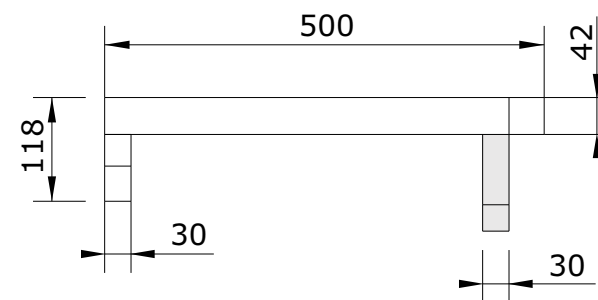

Emma
cod.: 61092
ver.: 01

descrição: bancada 100 com furo
description: 100 bench w/central hole
description: plan 100 avec trou central

sanindusa®

* - vendido separadamente
sold separately
vendu séparément

Os produtos apresentados seguem especificações técnicas internas da SANINDUSA.
As dimensões são meramente indicativas.

Reservamos o direito de fazer alterações técnicas que permitam melhorar a funcionalidade dos nossos produtos, sem aviso prévio.