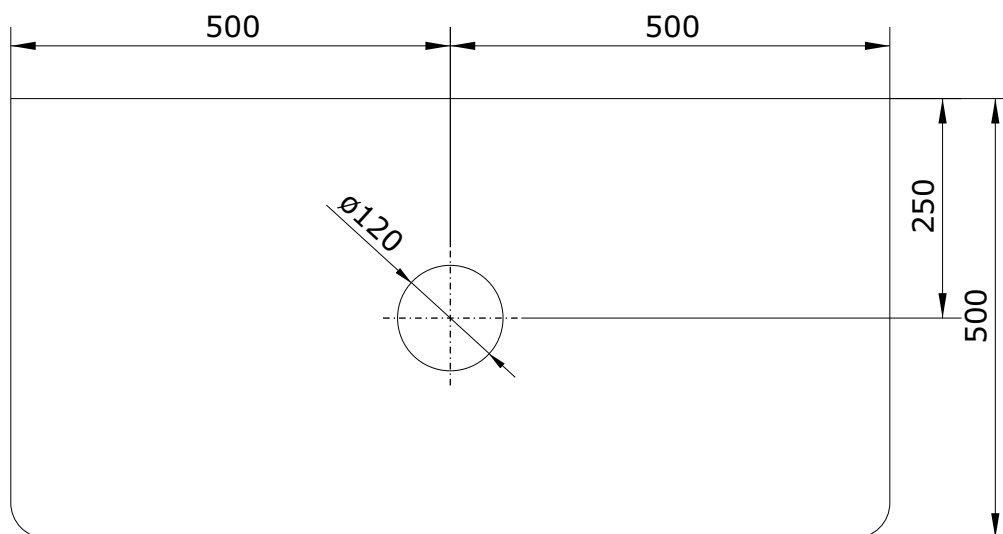

Emma
cod.: 61092
ver.: 01

descrição: bancada 100 com furo
description: 100 bench w/central hole
description: plan 100 avec trou central

sanindusa®

* - vendido separadamente
sold separately
vendu séparément

Os produtos apresentados seguem especificações técnicas internas da SANINDUSA.
As dimensões são meramente indicativas.

Reservamos o direito de fazer alterações técnicas que permitam melhorar a funcionalidade dos nossos produtos, sem aviso prévio.