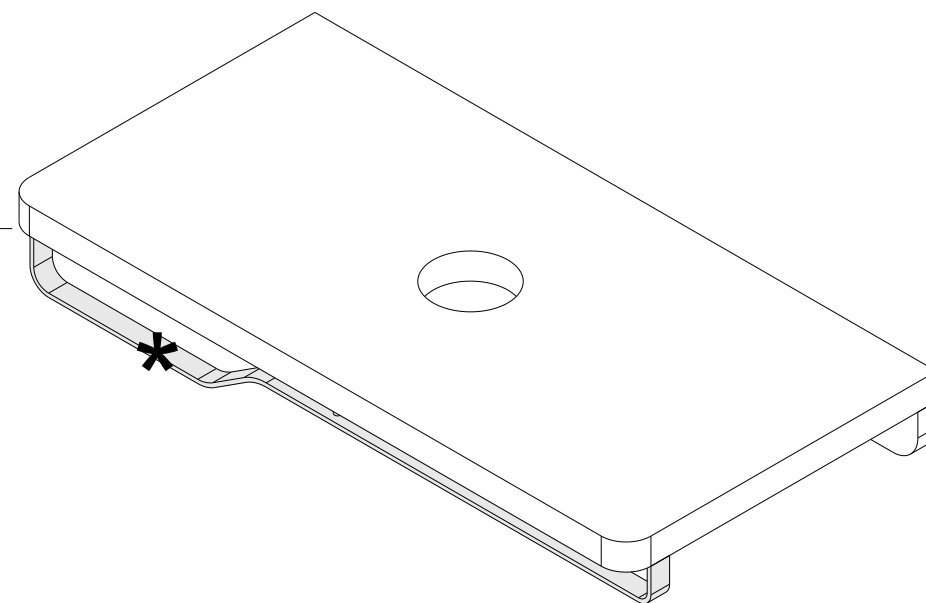

Emma
cod.: 61092
ver.: 01

descrição: bancada 100 com furo
description: 100 bench w/central hole
description: plan 100 avec trou central

sanindusa®

* - vendido separadamente
sold separately
vendu séparément

Os produtos apresentados seguem especificações técnicas internas da SANINDUSA.
As dimensões são meramente indicativas.

Reservamos o direito de fazer alterações técnicas que permitam melhorar a funcionalidade dos nossos produtos, sem aviso prévio.