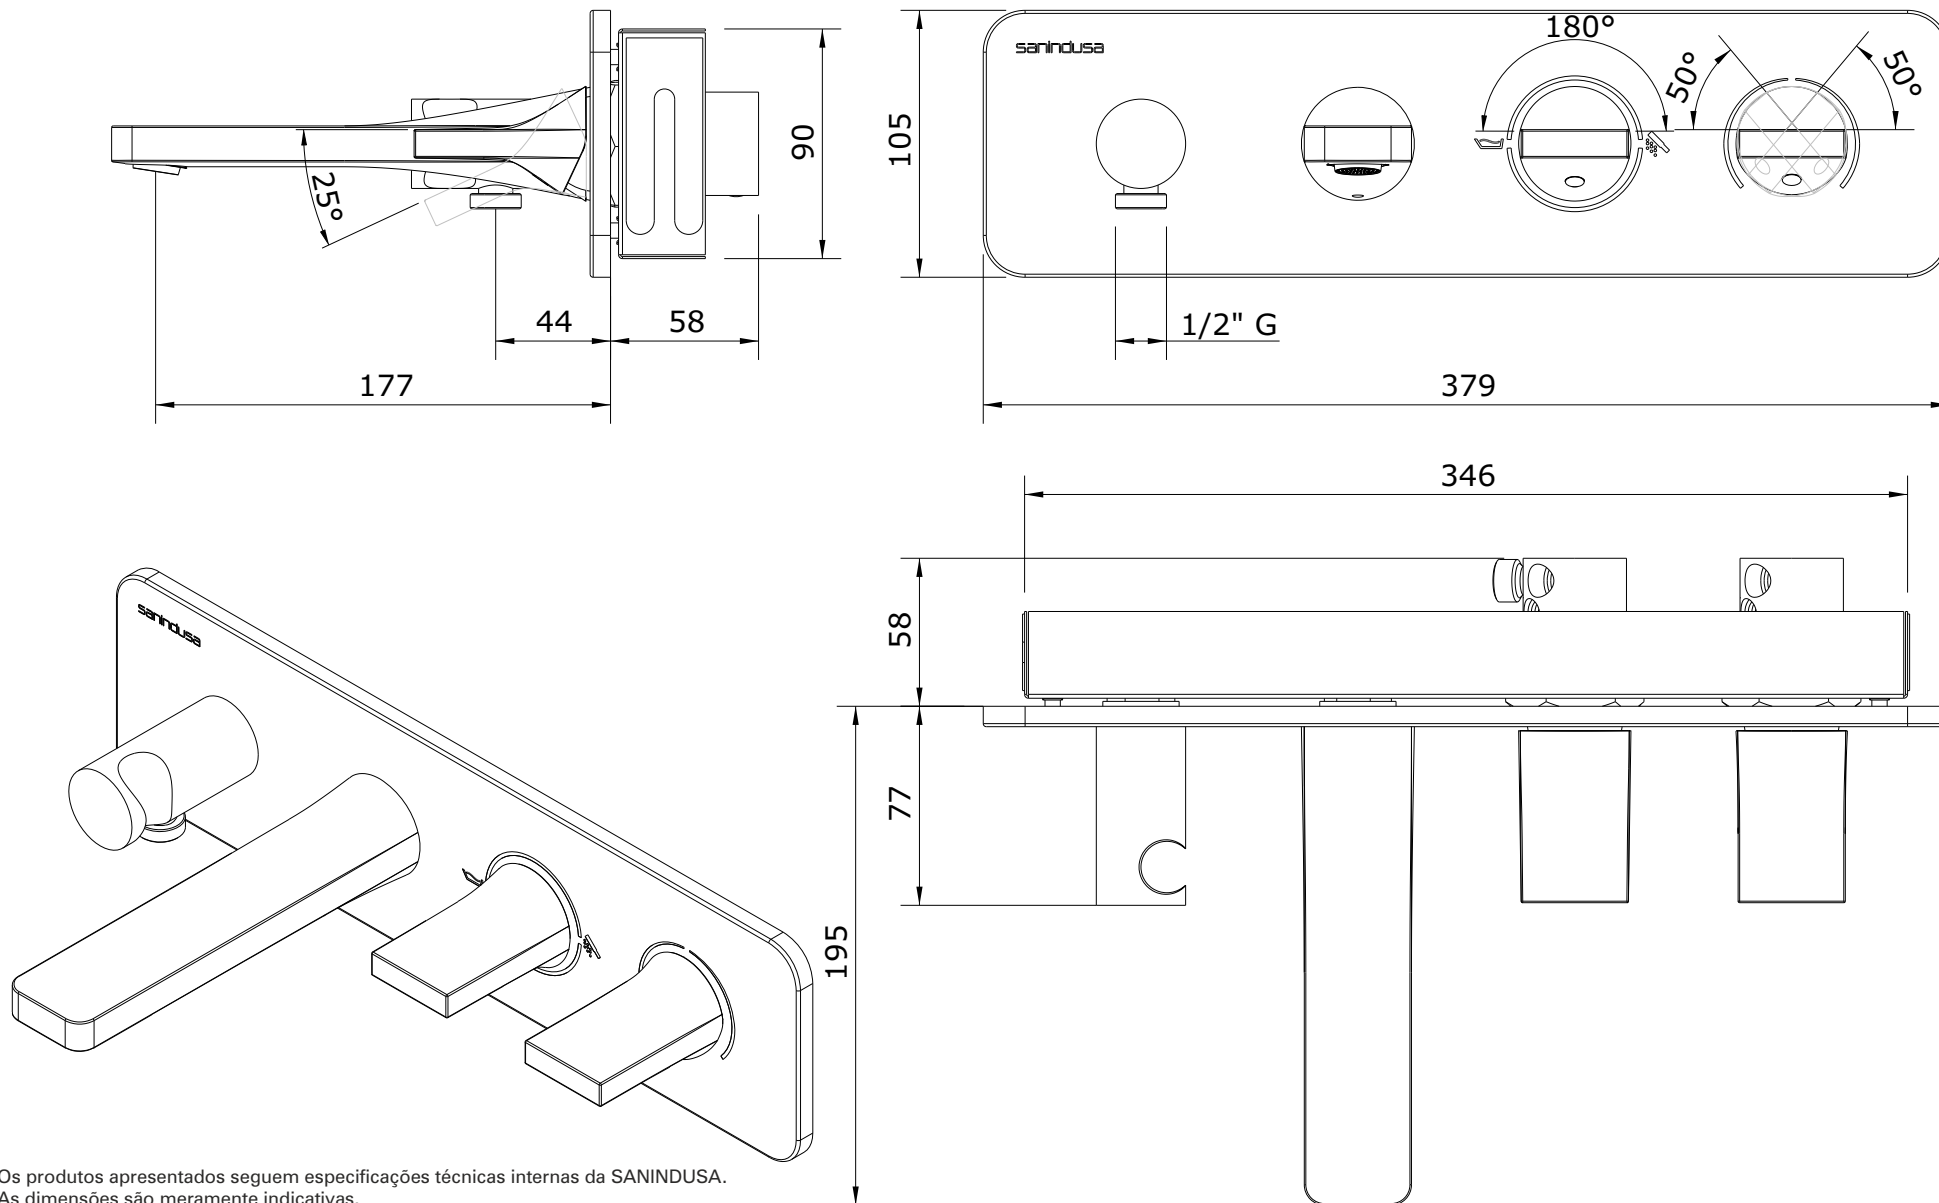

Line 42
cod.: 5552801
ver.: 00

descrição: misturadora de encastrar 4 vias com inversor para chuveiro de mão e bica
description: 4 way concealed shower mixer with diverter for hand shower and spout
description: mitigeur douche encastré 4 voies avec inverseur pour douchette à main et bec

sanindusa®

Os produtos apresentados seguem especificações técnicas internas da SANINDUSA.
As dimensões são meramente indicativas.

Reservamos o direito de fazer alterações técnicas que permitam melhorar a funcionalidade dos nossos produtos, sem aviso prévio.

The presented products follow technical specifications from SANINDUSA.

The dimensions of the pieces are merely a reference.

We reserve the right to introduce technical improvements in our products without previous advice.

Les produits présentés suivent les spécifications techniques internes de SANINDUSA.

Les dimensions de ceux-ci sont données à titre indicatifs.

Nous nous réservons le droit de procéder aux modifications techniques qui permettraient d'améliorer les fonctionnalités de nos produits, sans préavis.