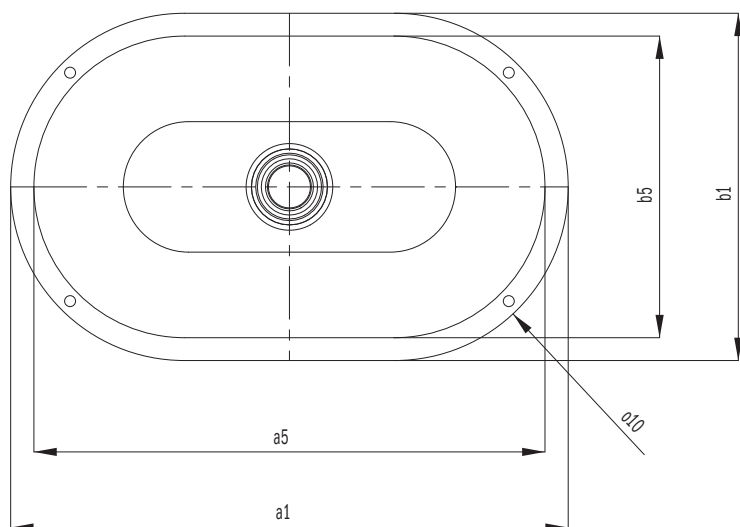

# CENTRO VESTAVNÉ UMYVADLO

- sjednocení purismu a jednoduché elegance
- luxusní vzhled dokonale ladí jak s moderními, tak tradičně zařízenými koupelnami
- kruh jako základní myšlenka nachází odezvu v dokonale zapuštěném smaltovaném odtoku
- vhodný protipól k vaně CENTRO DUO
- designed by Anke Salomon

Model	Vnější délka [mm]	Vnitřní délka [mm]	Vnější šířka [mm]	Vnitřní šířka [mm]	Vzdálenost horní plochy umyvadla od spodního okraje odtokového otvoru [mm]	Vzdálenost vnější hrany od středu odtokového otvoru [mm]	Vnější poloměr	Čistá hmotnost [kg]
	$a_1$	$a_5$	$b_1$	$b_5$	$c_{12}$	$f_5$	$o_{10}$	
3059	610	559	380	330	112	190	190	7
3060	910	859	380	330	112	190	190	9