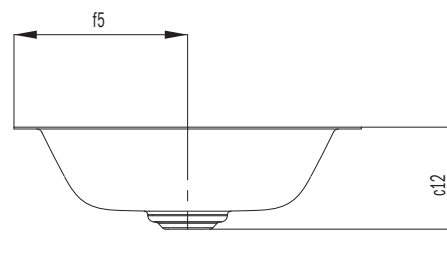

# CENTRO VESTAVNÉ UMYVADLO

- sjednocení purismu a jednoduché elegance
- luxusní vzhled dokonale ladí jak s moderními, tak tradičně zařízenými koupelnami
- kruh jako základní myšlenka nachází odezvu v dokonale zapuštěném smaltovaném odtoku
- vhodný protipól k vaně CENTRO DUO
- designed by Anke Salomon

Model	Vnější délka [mm]	Vnitřní délka [mm]	Vnější šířka [mm]	Vnitřní šířka [mm]	Vzdálenost horní plochy umyvadla od spodního okraje odtokového otvoru [mm]	Vzdálenost vnější hrany od středu odtokového otvoru [mm]	Vnější poloměr	Čistá hmotnost [kg]
	$a_1$	$a_5$	$b_1$	$b_5$	$c_{12}$	$f_5$	$o_{10}$	
3059	610	559	380	330	112	190	190	7
3060	910	859	380	330	112	190	190	9