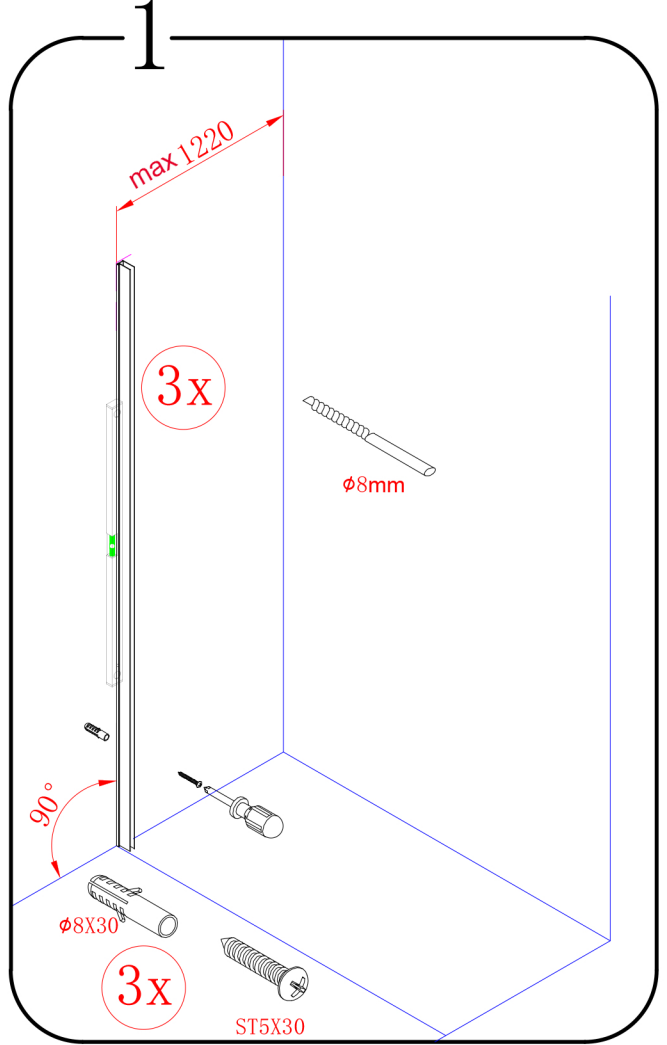

MODULAR SHOWER

MS1-70/80/90/100/110/120/130/140/150

polysan 

Polysan s.r.o.
Nesměřice 52
285 22 Zruč nad Sázavou
Czech Republic
www.polysan.net

3b or

4

CE

Polysan s.r.o.
Nesměřice 52
285 22 Zruč nad Sázavou
Czech Republic
www.polysan.net