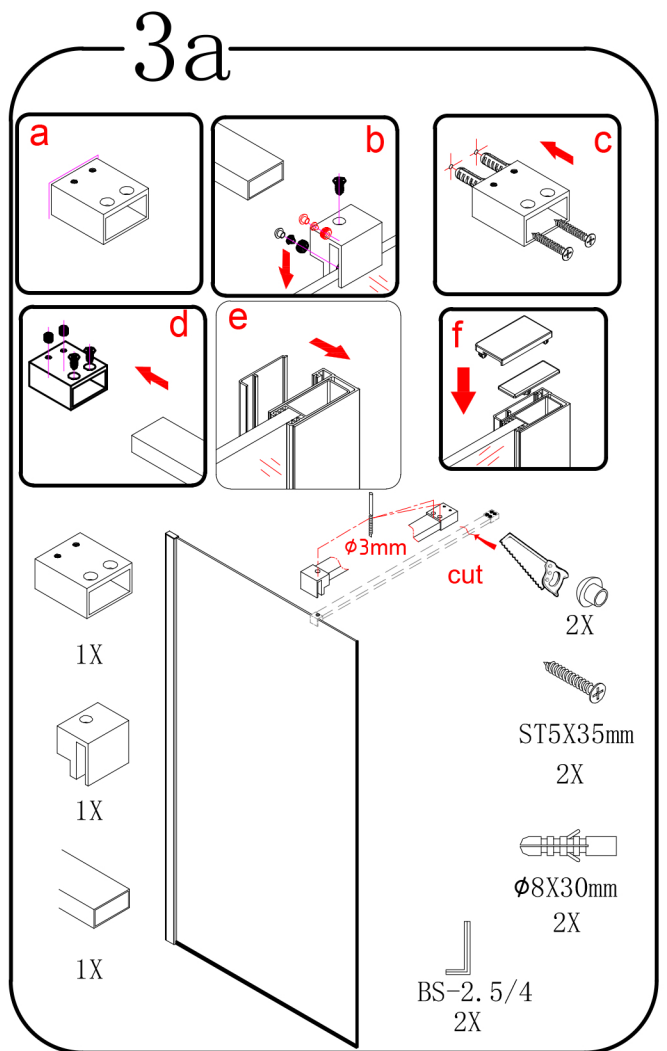

MODULAR SHOWER

MS1-70/80/90/100/110/120/130/140/150

polysan 

Polysan s.r.o.
Nesměřice 52
285 22 Zruč nad Sázavou
Czech Republic
www.polysan.net

3b or

4

CE

Polysan s.r.o.
Nesměřice 52
285 22 Zruč nad Sázavou
Czech Republic
www.polysan.net