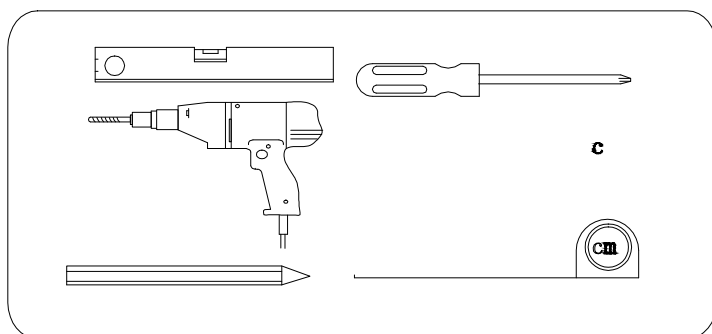

MODULAR SHOWER

MS1-70/80/90/100/110/120/130/140/150

polysan 

Polysan s.r.o.
Nesměřice 52
285 22 Zruč nad Sázavou
Czech Republic
www.polysan.net

3b or

4

CE

Polysan s.r.o.
Nesměřice 52
285 22 Zruč nad Sázavou
Czech Republic
www.polysan.net