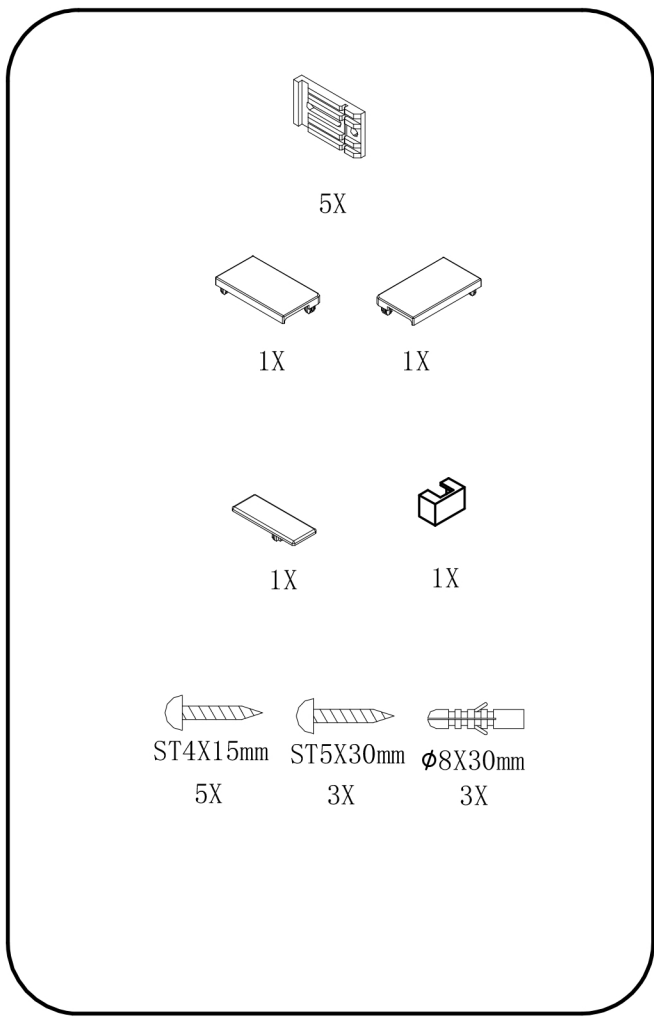

MODULAR SHOWER

MS1-70/80/90/100/110/120/130/140/150

polysan 

Polysan s.r.o.
Nesměřice 52
285 22 Zruč nad Sázavou
Czech Republic
www.polysan.net

3b or

4

CE

Polysan s.r.o.
Nesměřice 52
285 22 Zruč nad Sázavou
Czech Republic
www.polysan.net