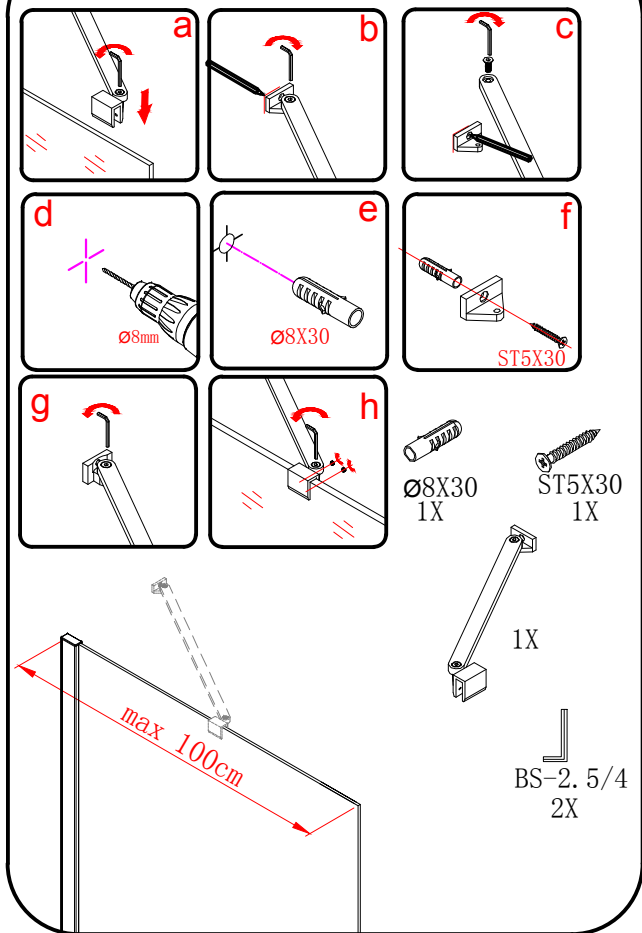

MODULAR SHOWER

MS1-70/80/90/100/110/120/130/140/150

polysan 

Polysan s.r.o.
Nesměřice 52
285 22 Zruč nad Sázavou
Czech Republic
www.polysan.net

3b or

4

CE

Polysan s.r.o.
Nesměřice 52
285 22 Zruč nad Sázavou
Czech Republic
www.polysan.net