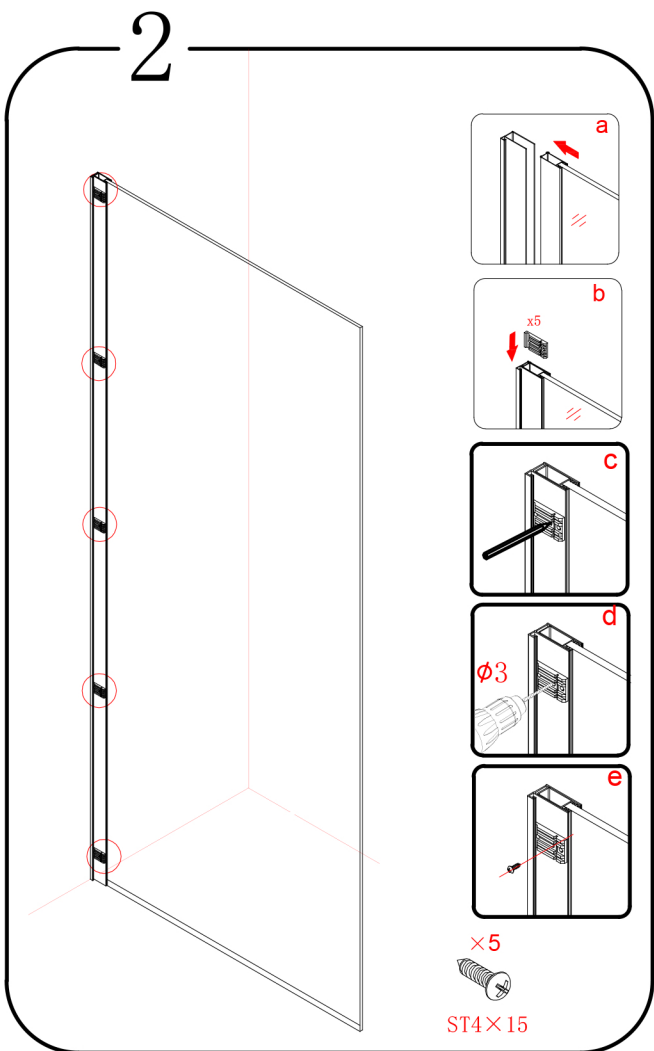

MODULAR SHOWER

MS1-70/80/90/100/110/120/130/140/150

polysan 

Polysan s.r.o.
Nesměřice 52
285 22 Zruč nad Sázavou
Czech Republic
www.polysan.net

3b or

4

CE

Polysan s.r.o.
Nesměřice 52
285 22 Zruč nad Sázavou
Czech Republic
www.polysan.net