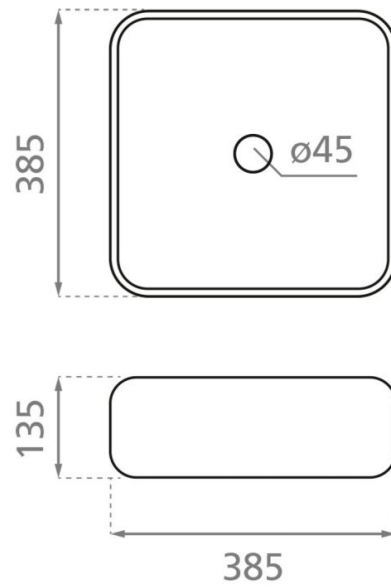

Dinan

Ref. 4152

385x385x135 mm.

Características

Lavabo sobre encimera
Sin rebosadero
Porcelana negra
385x385x135 mm.

: