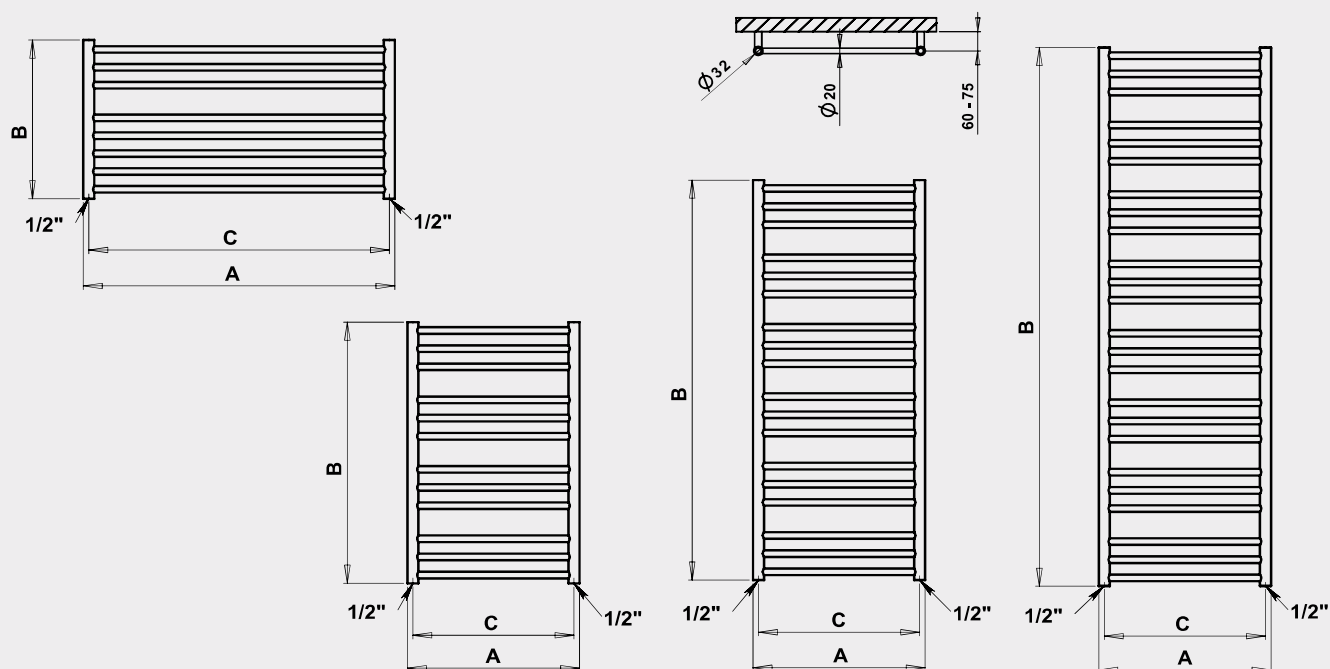

SORANO

SORANO – provedení chrom
600 × 1630 mm

Skrytý
odvzdušňovací
ventil

Sorano XL – provedení chrom
1210 × 480 mm

SORANO

Umístění „uchycení“ na stěnu: ↓ 80 mm ↑ 80 mm

Centrální vytápění: ANO

Kombinované vytápění: ANO

Elektrické vytápění: ANO

Horizontální trubky: Ø 20 mm

Vertikální trubky: Ø 32 mm

Možnosti připojení:

na rozteč

na jednu stranu

Chrom**	Kartáčovaná nerez	Bílá	Ostatní povrchové úpravy (lak)*	Šířka (A) × Výška (B) [mm]	Výkon [W] Δt 20°C***		Hmotnost [kg]	Objem [l]	Rozteč (C) [mm]	Max. doporučený výkon el. top. tyče [W]					
					75/65°C	55/45°C									
SN1C	7 146,-	SN1SS	9 908,-	SN1W	6 104,-	SN1	6 104,-	500 × 790	248	129	6,0	2,2	468	200	
SN2C	7 437,-	SN2SS	10 327,-	SN2W	6 210,-	SN2	6 210,-	600 × 790	325	169	6,9	2,5	568	200	
SN3C	9 422,-	SN3SS	13 573,-	SN3W	7 384,-	SN3	7 384,-	500 × 1210	374	194	9,1	3,4	468	300	
SN4C	9 939,-	SN4SS	14 140,-	SN4W	7 538,-	SN4	7 538,-	600 × 1210	470	244	10,5	3,8	568	300	
SN5C	11 985,-	SN5SS	17 131,-	SN5W	8 565,-	SN5	8 565,-	500 × 1630	498	259	10,9	4,4	468	400	
SN6C	12 994,-	SN6SS	17 856,-	SN6W	8 729,-	SN6	8 729,-	600 × 1630	626	326	12,5	5,0	568	400	
Horizontální provedení															
SNLC	8 782,-	SNLSS	13 075,-	SNLW	7 019,-	SNL	7 019,-	905 × 480	299	155	7,5	2,3	873	–	
SNXLC	9 422,-	SNXLSS	13 573,-	SNXLW	7 384,-	SNXL	7 384,-	1210 × 480	387	201	8,7	2,8	1175	–	