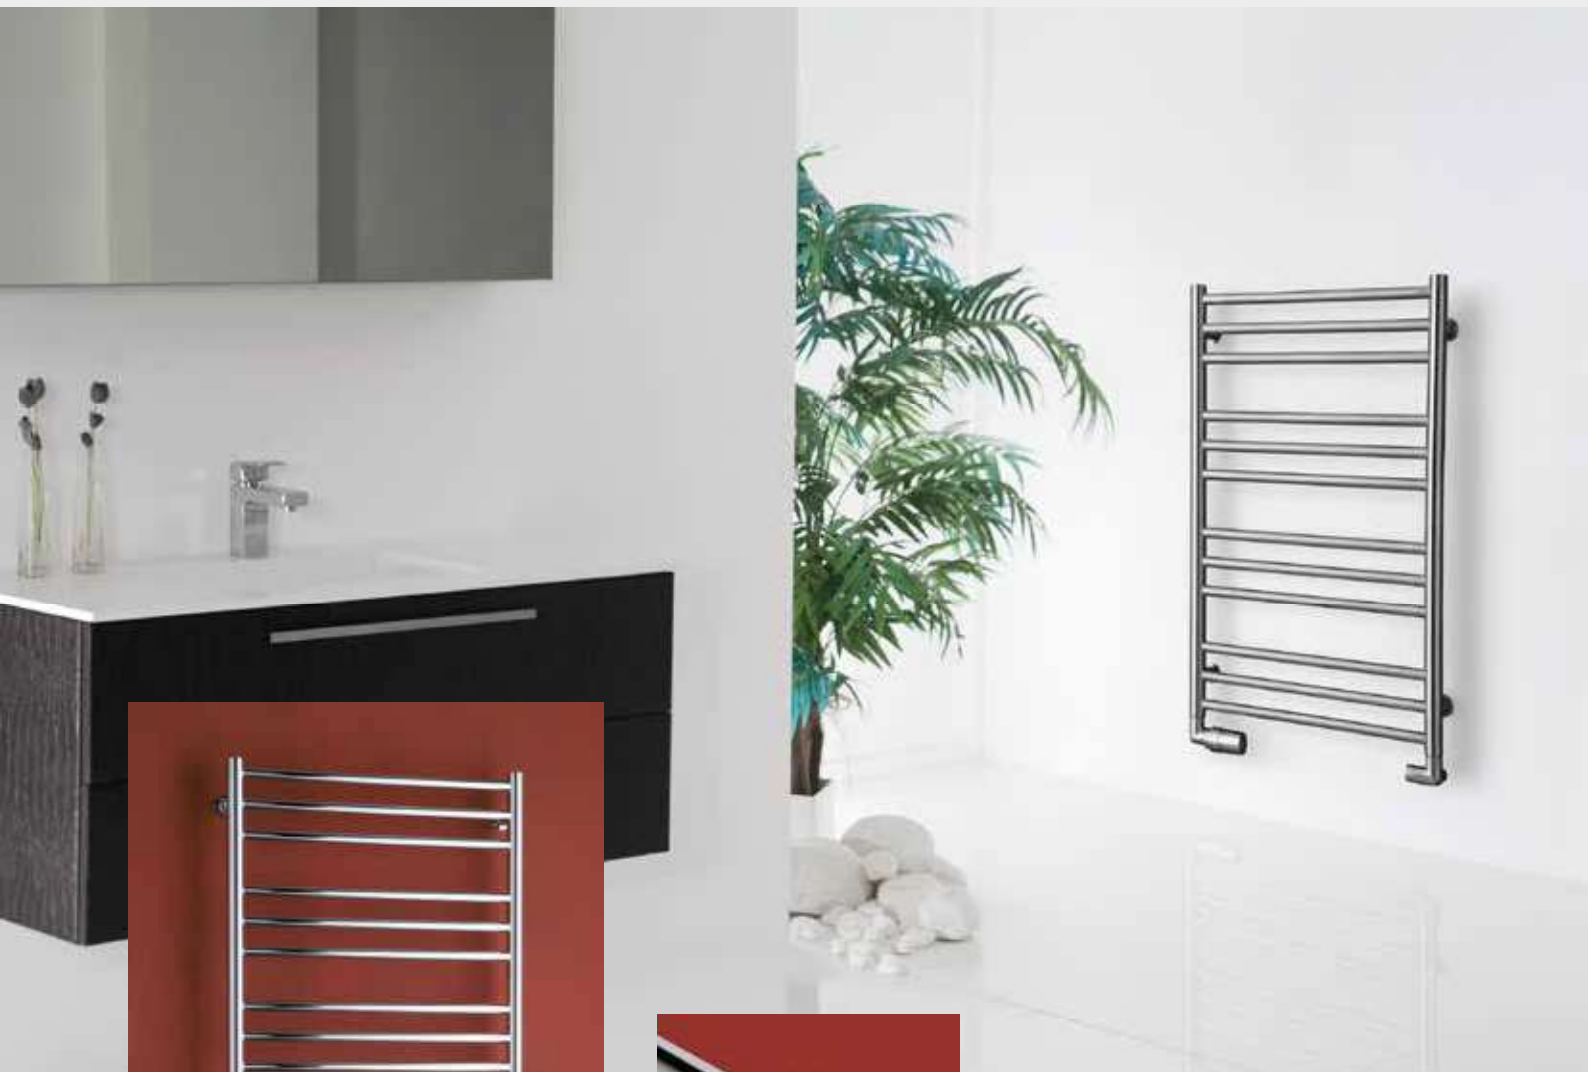

SORANO

SORANO – provedení chrom
600 × 1630 mm

Skrytý
odvzdušňovací
ventil

Sorano XL – provedení chrom
1210 × 480 mm

SORANO

Umístění „uchycení“ na stěnu: ↓ 80 mm ↑ 80 mm

Centrální vytápění: ANO

Kombinované vytápění: ANO