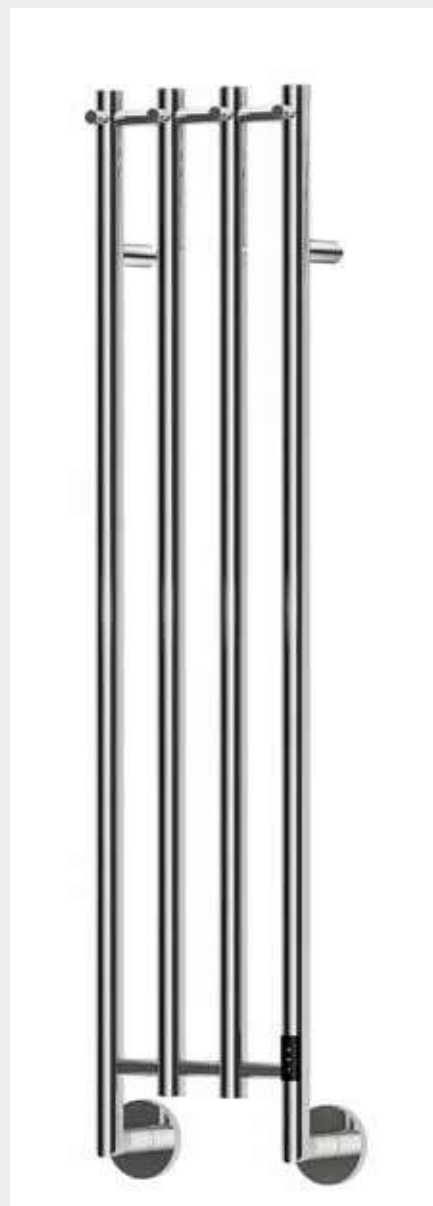

# BOSSE

Detail ovládání - vypínač  
ON/OFF, časovač 2 h, 4 h

BOSSE - provedení černá-mat  
330 × 1230 mm

BOSSE - provedení leštěná nerez  
330 × 1230 mm

Leštěná nerez		Černá - mat		Šířka (A) x Výška (B) [mm]	Hmotnost [kg]	Výkon [W]	Stupeň krytí
B01SS	<b>12 553,-</b>	B01BA	<b>12 288,-</b>	330 x 1230	7	70	IP44

Zákazník má na výběr připojení pomocí kabelu do zásuvky nebo skrytým el. připojením. Kabel je součástí balení.

Doporučené maloobchodní ceny bez DPH v Kč.