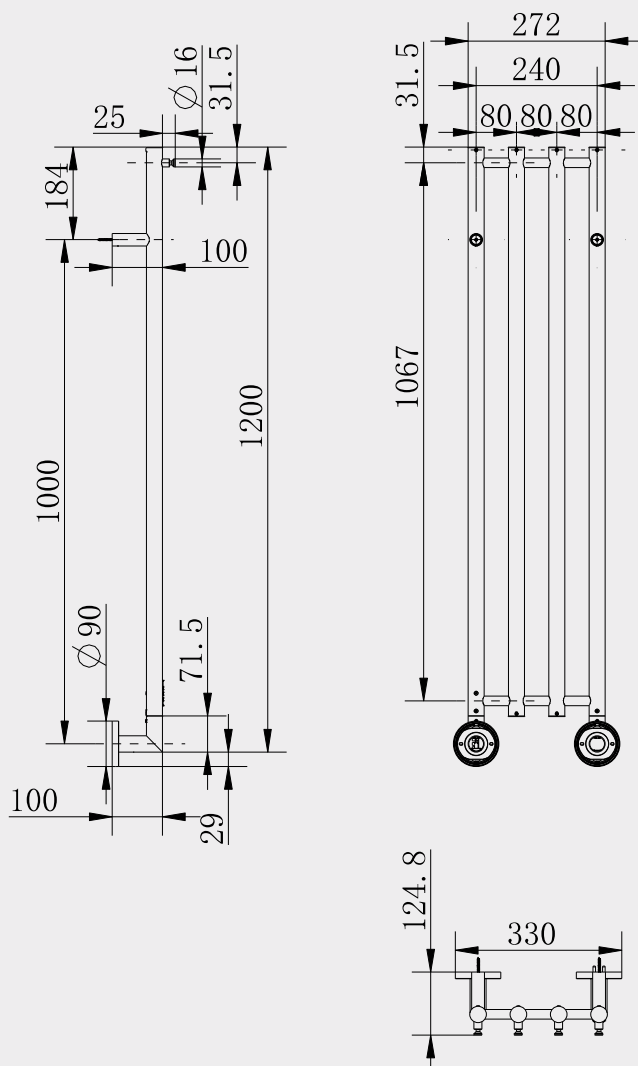

# BOSSE

Detail ovládání - vypínač  
ON/OFF, časovač 2 h, 4 h

BOSSE - provedení černá-mat  
330 × 1230 mm

BOSSE - provedení leštěná nerez  
330 × 1230 mm

Leštěná nerez		Černá - mat		Šířka (A) x Výška (B) [mm]	Hmotnost [kg]	Výkon [W]	Stupeň krytí
B01SS	<b>12 553,-</b>	B01BA	<b>12 288,-</b>	330 x 1230	7	70	IP44