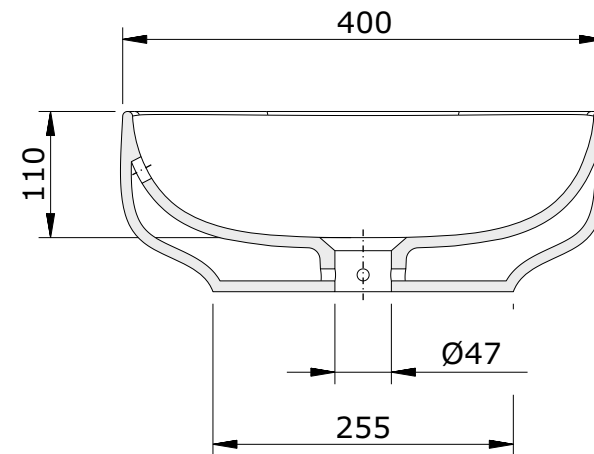

série: Sanibold

descrição: lavatório de pousar

sanindusa®

código: 137310

revisão: 00

$\varnothing 150$ (plano de corte)

Os produtos apresentados seguem especificações técnicas internas da SANINDUSA.

As medidas apresentadas estão sujeitas às tolerâncias e variações naturais da cerâmica pelo que serão sempre orientativas.

Reservamos o direito de fazer alterações técnicas que permitam melhorar a funcionalidade dos nossos produtos, sem aviso prévio.

The presented products follow technical specifications from SANINDUSA.

The dimensions of the pieces are subject to natural ceramic tolerances and variations and will be always orientative.