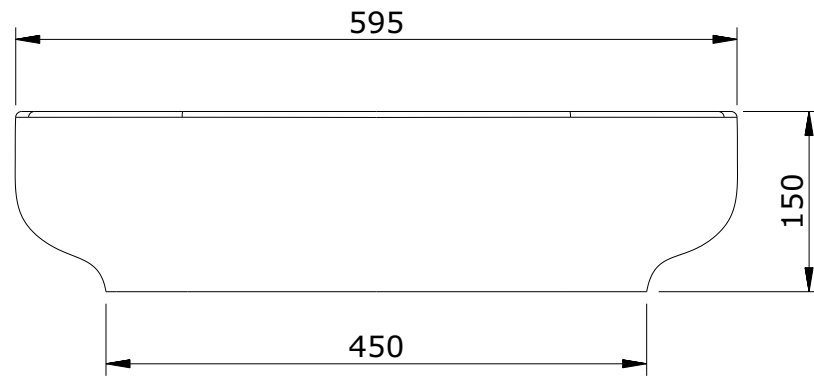

série: Sanibold

descrição: lavatório de pousar

sanindusa®

código: 137310

revisão: 00

$\varnothing 150$ (plano de corte)

Os produtos apresentados seguem especificações técnicas internas da SANINDUSA.

As medidas apresentadas estão sujeitas às tolerâncias e variações naturais da cerâmica pelo que serão sempre orientativas.