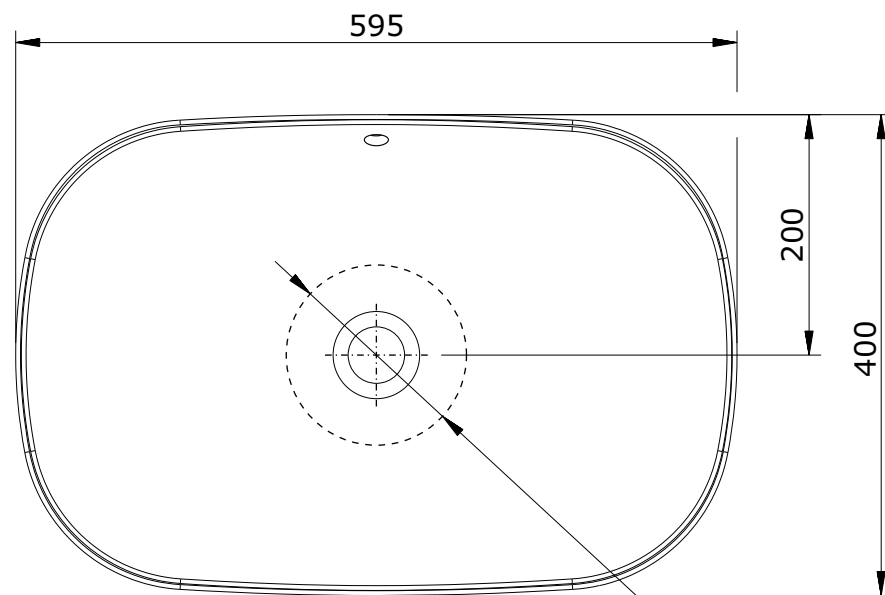

série: Sanibold

descrição: lavatório de pousar

sanindusa®

código: 137310

revisão: 00

$\varnothing 150$ (plano de corte)

Os produtos apresentados seguem especificações técnicas internas da SANINDUSA.

As medidas apresentadas estão sujeitas às tolerâncias e variações naturais da cerâmica pelo que serão sempre orientativas.