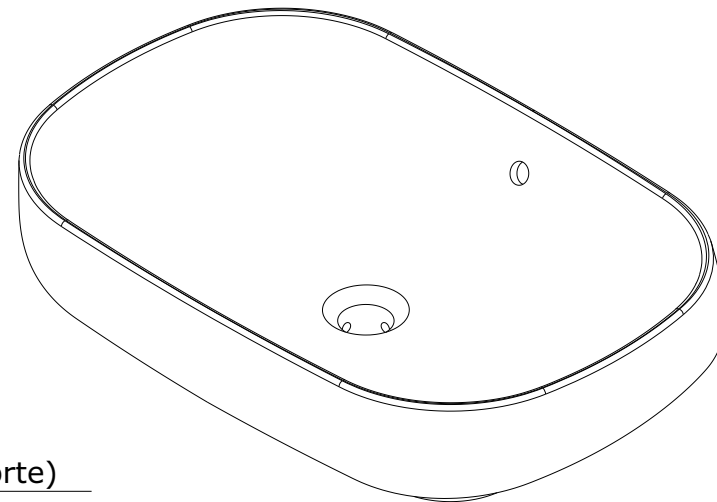

série: Sanibold

descrição: lavatório de pousar

sanindusa®

código: 137310

revisão: 00

$\varnothing 150$ (plano de corte)

Os produtos apresentados seguem especificações técnicas internas da SANINDUSA.

As medidas apresentadas estão sujeitas às tolerâncias e variações naturais da cerâmica pelo que serão sempre orientativas.