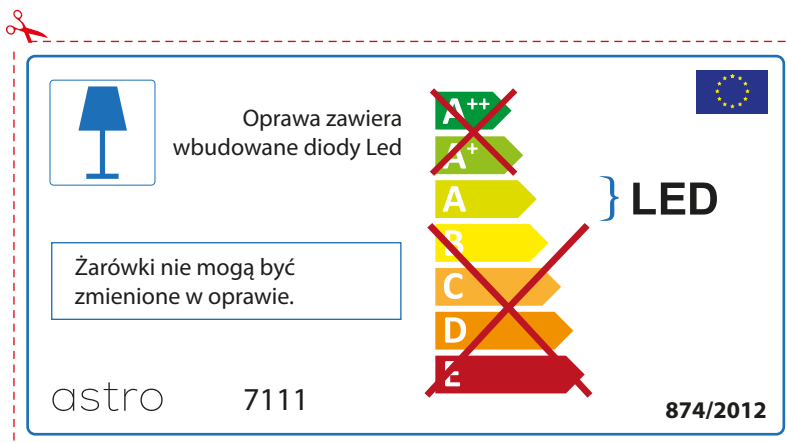

POLISH

Proszę sprawdzić wymiary żarówki czy pasują do danej oprawy , gdyż rozmiary żarówek mogą się różnić w zależności od producenta