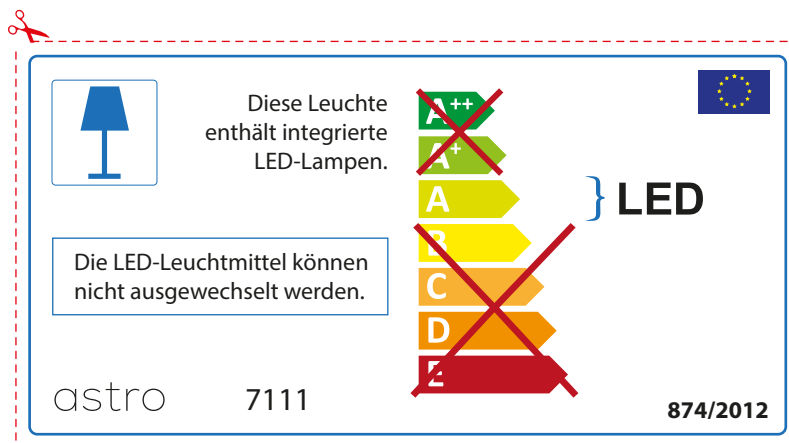

Le LED lampade non possono essere modificate nell'apparecchio.

~~A++~~
~~A+~~
A } LED
~~B~~
~~C~~
~~D~~
~~E~~

astro 7111 

874/2012

GERMAN

Bitte überprüfen Sie, ob die Abmessungen der Lampe für die Armatur passend sind, da die Größe der Lampen zwischen verschiedenen Marken variieren können

BULGARIAN

Моля проверете дали вида и размера на ел. лампите са подходящи за осветителното тяло

astro 7111

 Осветителното тяло е с вградени LED лампи.

~~A++~~
~~A+~~
A } LED
~~B~~
~~C~~
~~D~~
~~E~~

LED лампите на осветителното тяло не подлежат на подмяна.