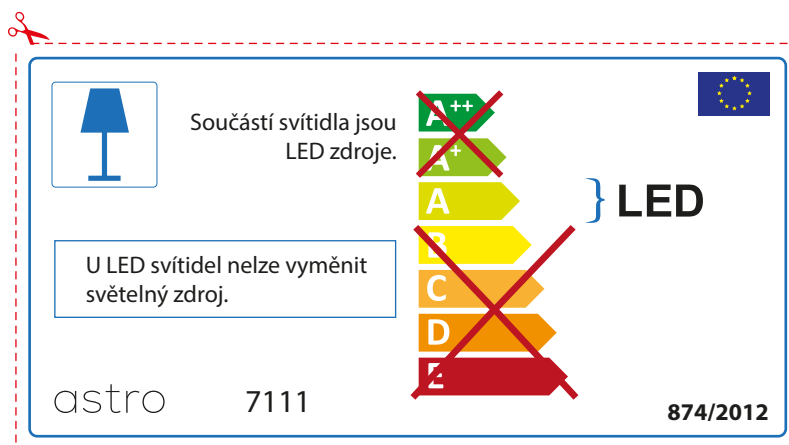

BULGARIAN

Моля проверете дали вида и размера на ел. лампите са подходящи за осветителното тяло

astro 7111

 Осветителното тяло е с вградени LED лампи.

~~A++~~
~~A+~~
A } LED
~~B~~
~~C~~
~~D~~
~~E~~

LED лампите на осветителното тяло не подлежат на подмяна.

874/2012 

 Осветителното тяло е с вградени LED лампи.

~~A++~~
~~A+~~
A } LED
~~B~~
~~C~~
~~D~~
~~E~~

LED лампите на осветителното тяло не подлежат на подмяна.

astro 7111 

874/2012

CZECH

Zkontrolujte prosím rozměr světelného zdroje pro svítidlo, protože se liší u různých značek

RUSSIAN

Просьба проверить размеры лампы для установки в этот светильник, поскольку размеры ламп могут отличаться в зависимости от производителя

astro 7111

 Этот светильник содержит встроенный светодиодный источник света (LED).