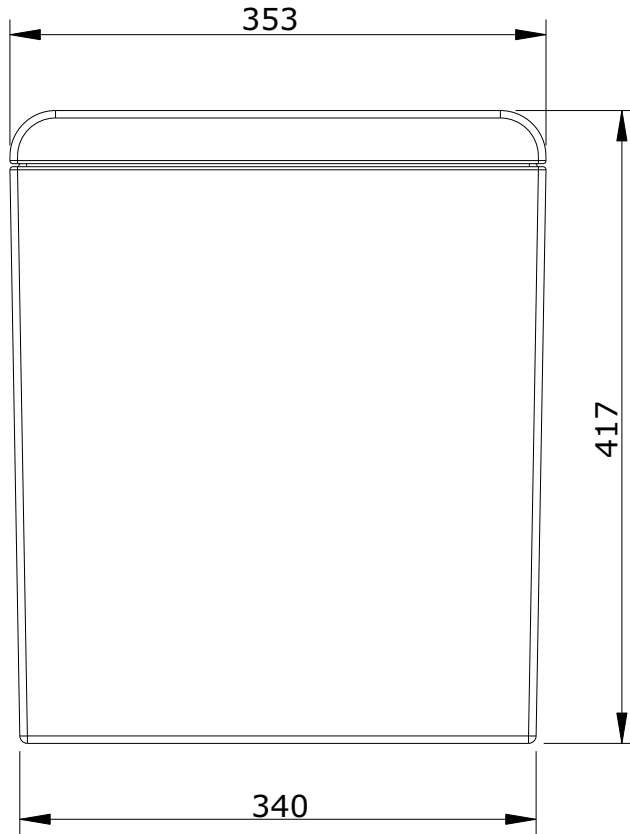

série: Vintage

descrição: tanque

sanindusa[®]

código: 117111

revisão: 01

Os produtos apresentados seguem especificações técnicas internas da SANINDUSA.

As dimensões são meramente indicativas.

Reservamos o direito de fazer alterações técnicas que permitam melhorar a funcionalidade dos nossos produtos, sem aviso prévio.

The presented products follow technical specifications from SANINDUSA.

The dimensions of the pieces are merely a reference.

We reserve the right to introduce technical improvements in our products without previous advice.