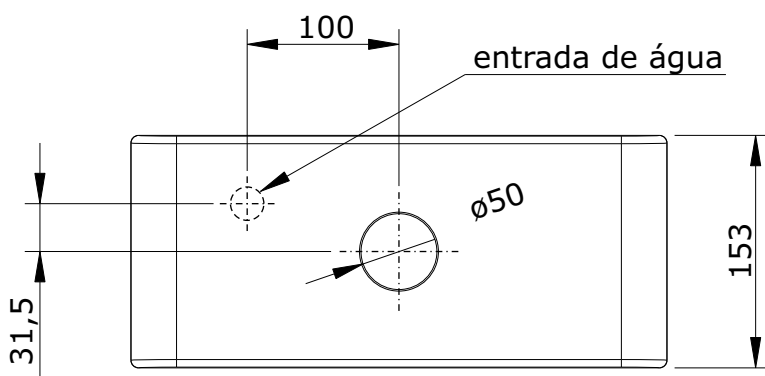

série: Vintage

descrição: tanque

sanindusa[®]

código: 117111

revisão: 01

Os produtos apresentados seguem especificações técnicas internas da SANINDUSA.

As dimensões são meramente indicativas.

Reservamos o direito de fazer alterações técnicas que permitam melhorar a funcionalidade dos nossos produtos, sem aviso prévio.